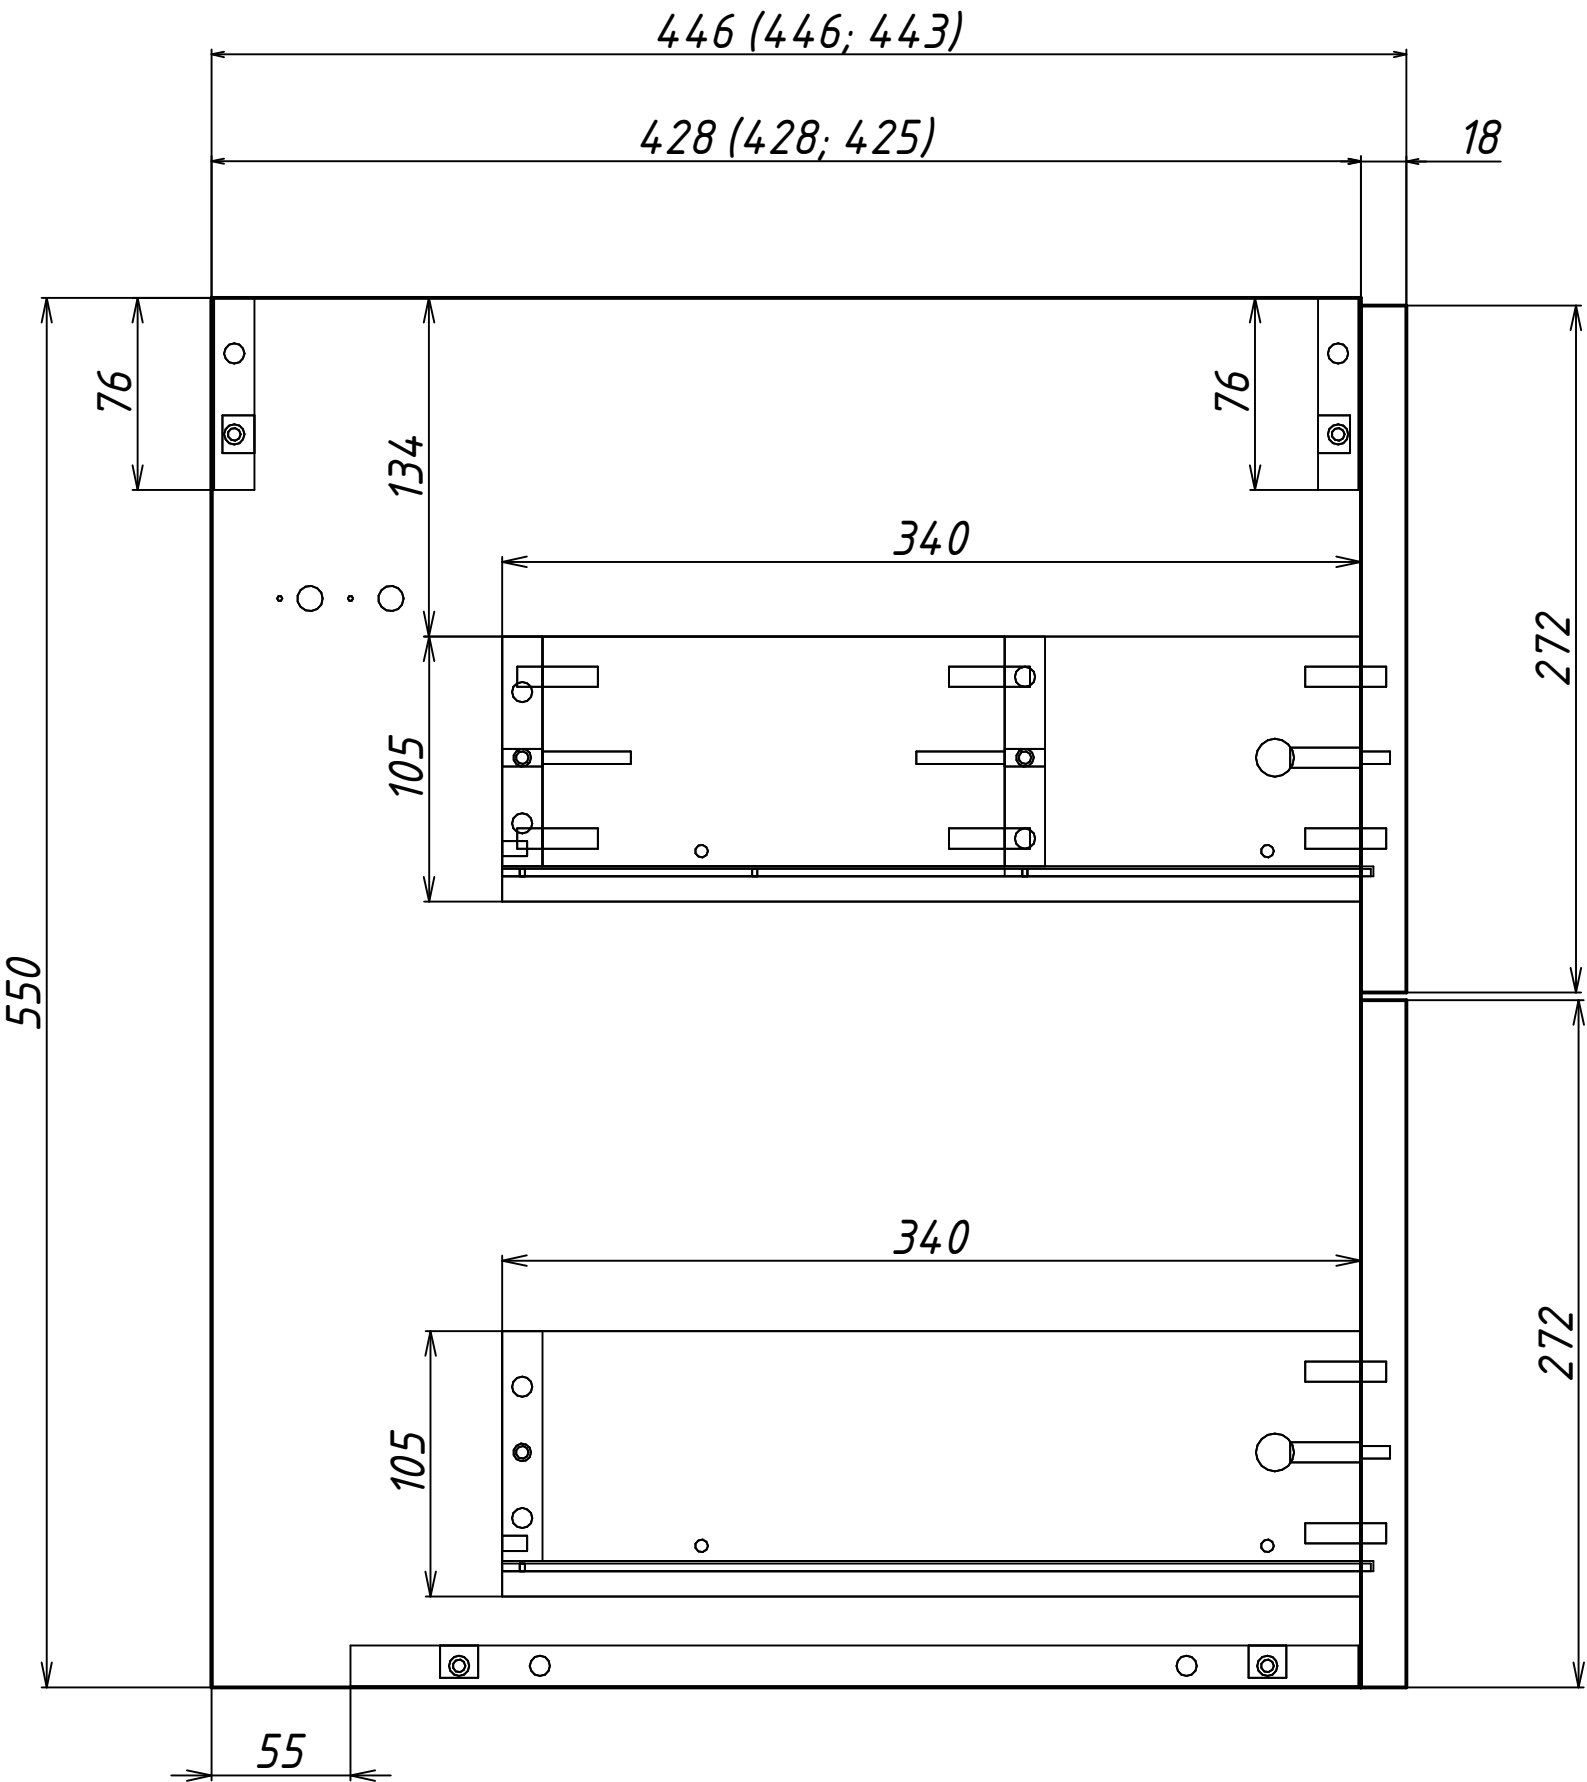

Размеры подвесных баз под раковину Прима:

AM-Bianchi-750-2C-S0

AM-Bianchi-900-2C-S0

AM-Bianchi-1000-2C-S0

Размеры подвесных баз под раковину Прима:

AM-Bianchi-750-2C-S0

AM-Bianchi-900-2C-S0

AM-Bianchi-1000-2C-S0