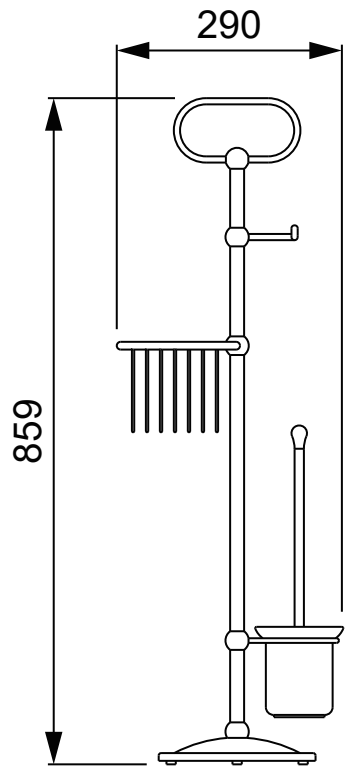

Genuine products

ИНСТРУКЦИЯ ПО МОНТАЖУ И ЭКСПЛУАТАЦИИ

Стойка напольная для ванной комнаты

Коллекция Nelson 150185/00

Nelson 160185/02

Timo – марка заслуживающая доверия

**Во избежание повреждения покрытия аксессуаров
запрещается использовать:**