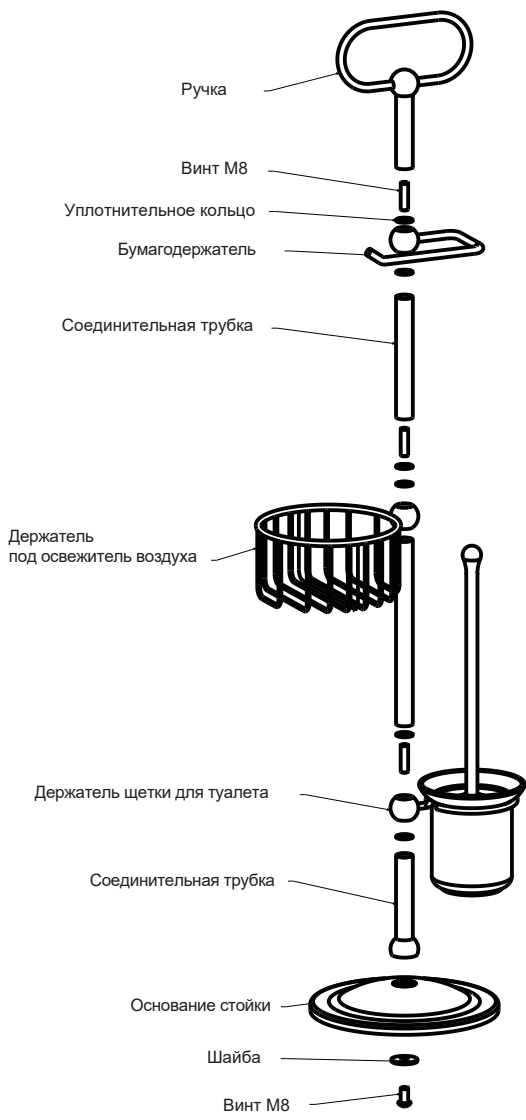

Genuine products

ИНСТРУКЦИЯ ПО МОНТАЖУ И ЭКСПЛУАТАЦИИ

Стойка напольная для ванной комнаты

Коллекция Nelson 150185/00

Nelson 160185/02

Timo – марка заслуживающая доверия

**Во избежание повреждения покрытия аксессуаров
запрещается использовать:**