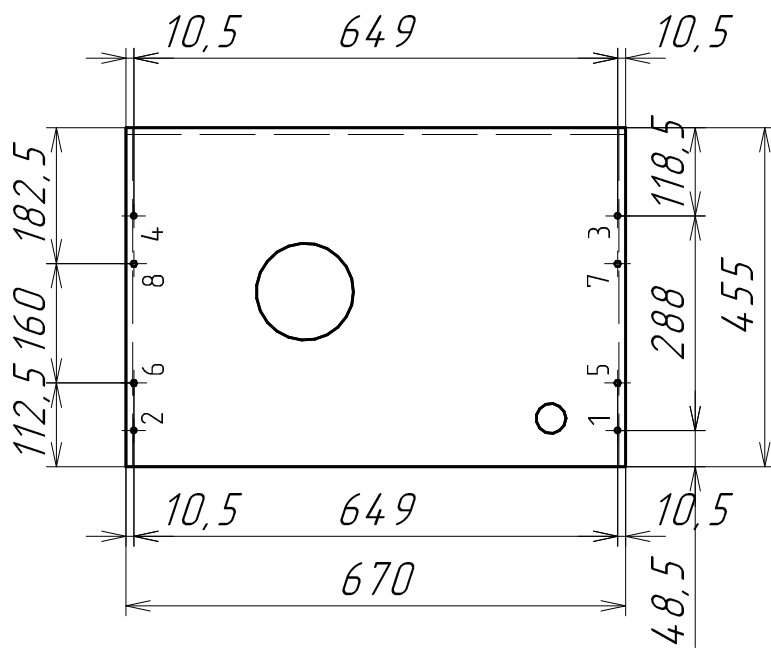

Наимен заказа	Артикул	Дет №
Наимен изделия	Столешница МДФ Флай 70	
Код детали	Столешница МДФ Флай 70 000 (СБ)	
Сборочный чертеж		
Деталь		
Готовая деталь		
Количество, шт		1
Изготовить, шт		
Разработал	ГР Север	

Спецификация на панели и профили

Заказ  
Изделие Столешница МДФ Флай 70  
Артикул изделия

Поз.	Наименование	Материал	Кол-во	Заготовка		Готовая деталь		Паз
				Длина (L)	Ширина (W)	Длина	Ширина	
1	Столешница МДФ	МДФ 16 односторонний	1	670	455	670	455	R7, 3 стороны
1а	Столешница МДФ	ПВХ Белый матовый/ Темно серый мат.	1	670	455	670	455	

Вид с белой стороны мдф

№	D	H	X	Y	Z	Тип
4 отв Ø5x12 СтяжМ						
1	5	12	48,5	10,5		лиц.
2	5	12	48,5	659,5		лиц.
3	5	12	336,5	10,5		лиц.
4	5	12	336,5	659,5		лиц.
4 отв Ø8x12 Шкант						
5	8	12	112,5	10,5		лиц.
6	8	12	112,5	659,5		лиц.
7	8	12	272,5	10,5		лиц.
8	8	12	272,5	659,5		лиц.