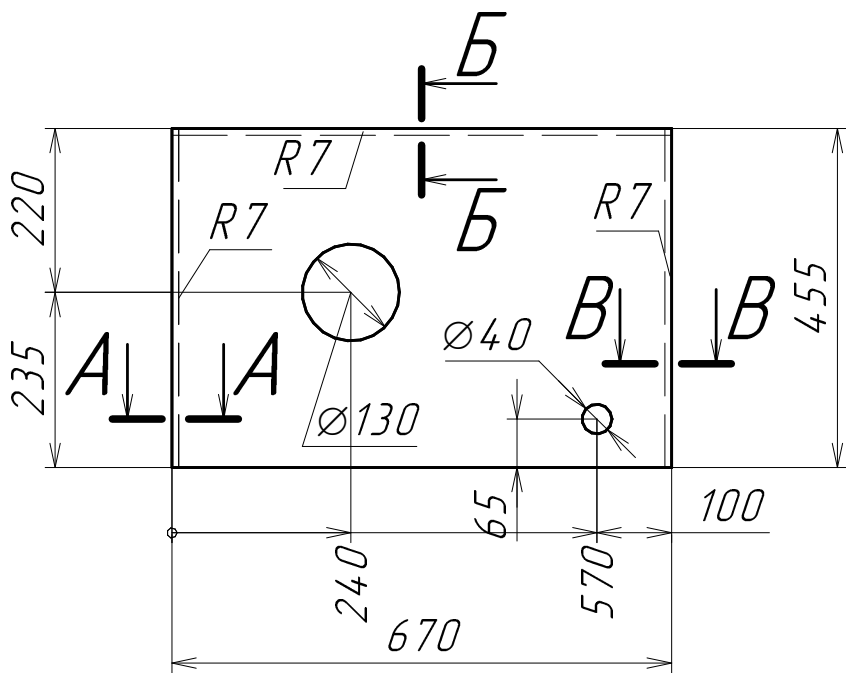

Наимен заказа	Артикул	Дет №
Наимен изделия	Столешница МДФ Флай 70	
Код детали	Столешница МДФ Флай 70 000 (СБ)	
Сборочный чертеж		
Деталь		
Готовая деталь		
Количество, шт		1
Изготовить, шт		
Разработал	ГР Север	

Спецификация на панели и профили

Заказ  
Изделие Столешница МДФ Флай 70  
Артикул изделия

Поз.	Наименование	Материал	Кол-во	Заготовка		Готовая деталь		Паз
				Длина (L)	Ширина (W)	Длина	Ширина	
1	Столешница МДФ	МДФ 16 односторонний	1	670	455	670	455	R7, 3 стороны
1а	Столешница МДФ	ПВХ Белый матовый/ Темно серый мат.	1	670	455	670	455	

Вид с белой стороны мдф

№	D	H	X	Y	Z	Тип
4 отв Ø5x12 СтяжМ						
1	5	12	48,5	10,5		лиц.
2	5	12	48,5	659,5		лиц.
3	5	12	336,5	10,5		лиц.
4	5	12	336,5	659,5		лиц.
4 отв Ø8x12 Шкант						
5	8	12	112,5	10,5		лиц.
6	8	12	112,5	659,5		лиц.
7	8	12	272,5	10,5		лиц.
8	8	12	272,5	659,5		лиц.