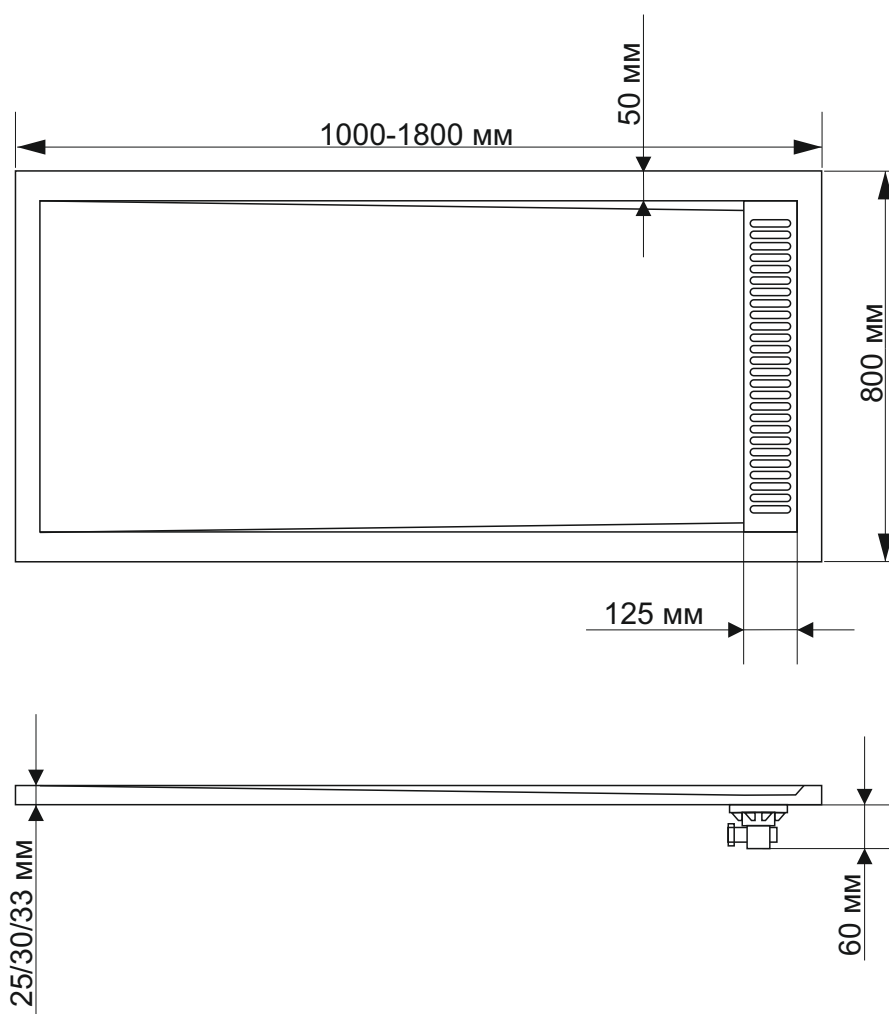

Инструкция по установке ПОДДОНОВ ИЗ ИСКУССТВЕННОГО КАМНЯ серии **RGW Stone Tray STM**

Серия Stone Tray
Искусственный камень

Артикул	Модель	Размеры (АxВ), мм	Высота	Глубина	φ сифона	Цвет
14202810-02 / 14202810-01	RGW STM-108	800x1000	25	15	90	Графит
14202811-02 / 14202811-01	RGW STM-118	800x1100	25	15	90	Белый
14202812-02 / 14202812-01	RGW STM-128	800x1200	25	15	90	Мрамор
14202813-02 / 14202813-01	RGW STM-138	800x1300	30	15	90	Графит
14202814-02 / 14202814-01	RGW STM-148	800x1400	30	15	90	Белый
14202815-02 / 14202815-01	RGW STM-158	800x1500	30	15	90	Мрамор
14202816-02 / 14202816-01	RGW STM-168	800x1600	30	15	90	Графит
14202817-02 / 14202817-01	RGW STM-178	800x1700	33	15	90	Белый
14202818-02 / 14202818-01	RGW STM-188	800x1800	33	15	90	Мрамор