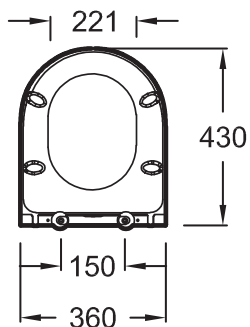

### Общая информация

Спецификация продукта : Сиденье термодюропласт, тонкое, микролифт. E23280. Коллекция : RODIN+. МАТЕРИАЛ : Термодюр.