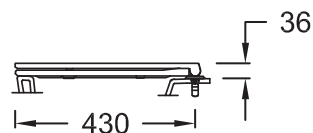

### Общая информация

Спецификация продукта : Сиденье термодюропласт, тонкое, микролифт. E23280. Коллекция : RODIN+. МАТЕРИАЛ : Термодюр.