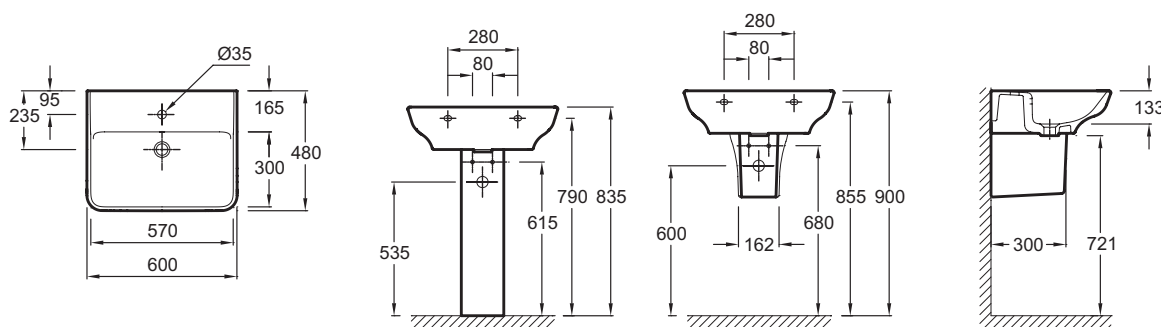

• **Функциональность:** Мягкие края без острых углов для легкой очистки, глубокая раковина (13 см) уменьшающая количество брызг, широкая задняя полочка

**Технические характеристики**

• **РАЗМЕРЫ (СМ):** 60 x 48 см

• **МАТЕРИАЛ:** Керамика

• **НОРМЫ И ПРАВИЛА:** NF

• **ВЕС:** 18 кг

• **ТИП УСТАНОВКИ:** Подвесные

• **РАЗМЕТКА СВЕРЛЕНИЯ ОТВЕРСТИЯ ДЛЯ СМЕСИТЕЛЯ:** 1 отверстие для смесителя

**Продукты для комплектации**

• EB1385, 76591

**Связанные продукты**

• EB1384, 76590

• EB1385, 76591

**Общая информация**

Спецификация продукта: Подвесная раковина 60 см для установки на мебель. EGD111-Z. Коллекция: СТРУКТУРА. РАЗМЕРЫ (СМ): 60 x 48 см. ВЕС: 18 кг. МАТЕРИАЛ: Керамика. ТИП УСТАНОВКИ: Подвесные. НОРМЫ И ПРАВИЛА: NF. РАЗМЕТКА СВЕРЛЕНИЯ ОТВЕРСТИЯ ДЛЯ СМЕСИТЕЛЯ: 1 отверстие для смесителя.