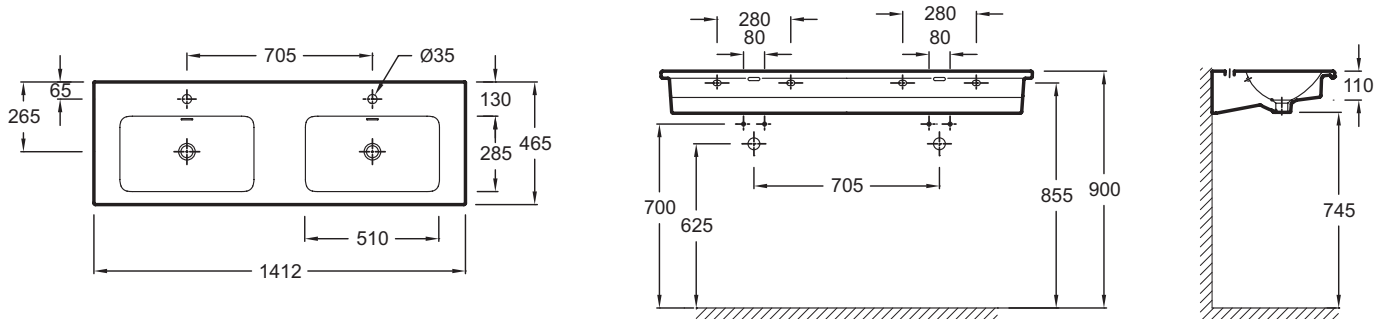

EXAA112-Z

Коллекция: VOX

Отделки*:

00 - Белый

Общие характеристики:

Преимущества для конечного пользователя

- Дизайн: Изящная подвесная раковина-столешница, для установки на мебель
- Функциональность: Широкие полочки, большая и глубокая раковина с мягкими краями без острых углов для легкой очистки

Технические характеристики

- ВЕС : 34 кг
- МАТЕРИАЛ : Огнеупорная керамика
- ТИП УСТАНОВКИ : Подвесные
- НОРМЫ И ПРАВИЛА : NF
- PERCEMENT ET PRÉ-PERCEMENT ROBINETTERIE : С 2 отверстиями для смесителя
- PERCEMENT ROBINETTERIE : С 2 отверстиями для смесителя
- CONFIGURATION : Двойные
- MEULÉ/NON-MEULÉ : Гладкая нижняя поверхность, для установки на мебель
- TROP-PLEIN : С отверстием перелива
- NOMBRE DE VASQUES : Двойные
- PRODUIT INCLUS : (смеситель заказывается отдельно)
- SIPHON RECOMMANDÉ : 0
- ROBINETTERIE CONSEILLÉE : 0

Общая информация

Спецификация продукта : Двойная подвесная раковина-столешница. EXAA112-Z. Коллекция : VOX. ВЕС : 34 кг. МАТЕРИАЛ : Огнеупорная керамика. ТИП УСТАНОВКИ : Подвесные. НОРМЫ И ПРАВИЛА : NF. PERCEMENT ET PRÉ-PERCEMENT ROBINETTERIE : С 2 отверстиями для смесителя. PERCEMENT ROBINETTERIE : С 2 отверстиями для смесителя. CONFIGURATION : Двойные. MEULÉ/NON-MEULÉ : Гладкая нижняя поверхность, для установки на мебель. TROP-PLEIN : С отверстием перелива. NOMBRE DE VASQUES : Двойные. PRODUIT INCLUS : (смеситель заказывается отдельно). SIPHON RECOMMANDÉ : 0. ROBINETTERIE CONSEILLÉE : 0.