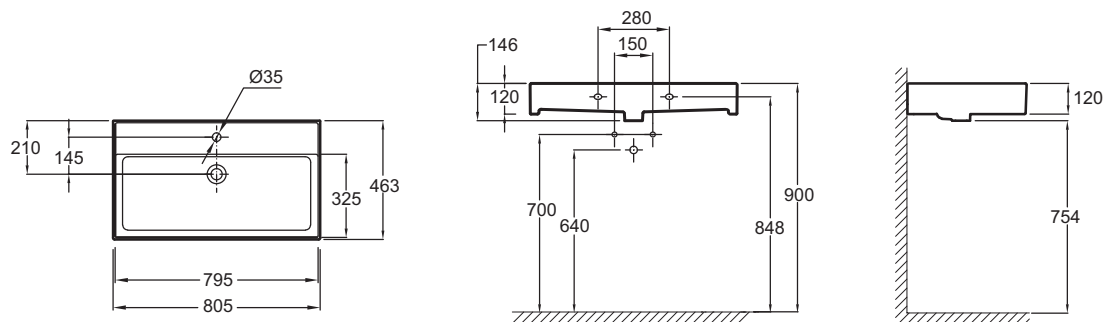

### Технические характеристики

- РАЗМЕРЫ (СМ) : 80.50 x 46.30 см
- МАТЕРИАЛ : Огнеупорная керамика
- ВЕС : 20.8 кг
- ТИП УСТАНОВКИ : Подвесные

### Продукты для комплектации

- E99447 : Однорычажный смеситель увеличенной высоты для раковины

### Общая информация

Спецификация продукта : Раковина-столешница 80 см. EXBI112. Коллекция : VIVIENNE. РАЗМЕРЫ (СМ) : 80.50 x 46.30 см. ВЕС : 20.8 кг. МАТЕРИАЛ : Огнеупорная керамика. ТИП УСТАНОВКИ : Подвесные.