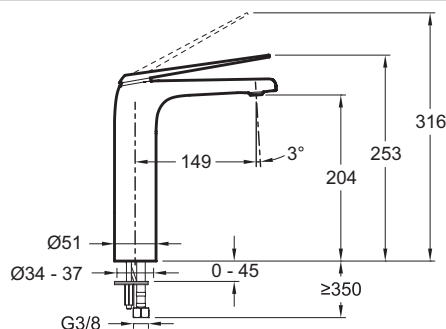

Преимущества при монтаже

- Надежная установка: двойной крепеж

Технические характеристики

- ВЕС : 2.6 кг
- ТИП УСТАНОВКИ : 1 отверстие
- TYPE : Однорычажный
- HAUTEUR TOTALE DU ROBINET (MM) : 316 мм
- RACCORDS : С гибкой подводкой
- VIDAGE : Без донного клапана
- TYPE D'INSTALLATION : 1 отверстие
- Высота под аэратором : 204 мм
- МАТЕРИАЛ : N/A
- НОРМЫ И ПРАВИЛА : ACS : 14 ACCLY 511
- DÉBIT (L/MN SOUS 3 BARS) : 5 л/мин
- SAILLIE DU BEC (MM) : 149 мм
- MÉCANISME : Керамический картридж
- MITIGEUR DE BAIN : 0
- GARANTIE FINITION : 10 лет на покрытие "Хром" и 25 лет на покрытие "Полированный никель"
- Металлическая ось картриджа

Технический чертёж

Спецификация продукта : Высокий однорычажный смеситель для умывальника. E97347-ND. Коллекция : AVID. ВЕС : 2.6 кг. МАТЕРИАЛ : N/A. ТИП УСТАНОВКИ : 1 отверстие. НОРМЫ И ПРАВИЛА : ACS : 14 ACCLY 511. TYPE : Однорычажный. DÉBIT (L/MN SOUS 3 BARS) : 5 л/мин. HAUTEUR TOTALE DU ROBINET (MM) : 316 мм. SAILLIE DU BEC (MM) : 149 мм. RACCORDS : С гибкой подводкой. MÉCANISME : Керамический картридж. VIDAGE : Без донного клапана. MITIGEUR DE BAIN : 0. TYPE D'INSTALLATION : 1 отверстие. GARANTIE FINITION : 10 лет на покрытие "Хром" и 25 лет на покрытие "Полированный никель". Высота под аэратором : 204 мм. Металлическая ось картриджа.