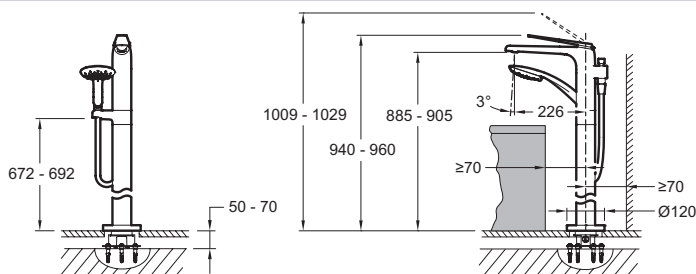

E97367

Коллекция: AVID

Отделки*:

BN -
Полированный
никель

CP - Хром

Общие характеристики:

Преимущества для конечного пользователя

- ЭРГОНОМИКА : Длинный рычаг переключения для более точного управления потоком воды
- ИСКЛЮЧИТЕЛЬНЫЙ ВЫБОР : Смеситель для истинных ценителей отдельностоящих ванн. Идеально подойдет для ванны Cleo или Elite.
- ПРОСТОЙ УХОД: Скрытый аэратор с антиизвестковым покрытием
- АКТИВАЦИЯ : Автоматический переключатель с функцией блокировки
- ОТДЕЛКА ПОЛИРОВАННЫЙ НИКЕЛЬ : современный тренд, легко моется, обладает лучшей устойчивостью к коррозии

Технические характеристики

- ВЕС : 13 кг
- ТИП УСТАНОВКИ : Напольные
- DÉBIT (L/MN SOUS 3 BARS) : 24 л/мин
- SAILLIE DU BEC (MM) : 226 мм
- VIDAGE : Non
- TYPE D'INSTALLATION : Напольные
- МАТЕРИАЛ : N/A
- TYPE : Однорычажный
- HAUTEUR TOTALE DU ROBINET (MM) : 940 - 960 мм
- MÉCANISME : Керамический картридж
- MITIGEUR DE BAIN : МЕХАНИКА
- GARANTIE FINITION : 10 лет на покрытие "Хром" и 25 лет на покрытие "Полированный никель"

Технический чертёж

Спецификация продукта : Однорычажный напольный смеситель для ванны/душа. E97367. Коллекция : AVID. ВЕС : 13 кг. МАТЕРИАЛ : N/A. ТИП УСТАНОВКИ : Напольные. TYPE : Однорычажный. DÉBIT (L/MN SOUS 3 BARS) : 24 л/мин. HAUTEUR TOTALE DU ROBINET (MM) : 940 - 960 мм. SAILLIE DU BEC (MM) : 226 мм. MÉCANISME : Керамический картридж. VIDAGE : Non. MITIGEUR DE BAIN : МЕХАНИКА. TYPE D'INSTALLATION : Напольные. GARANTIE FINITION : 10 лет на покрытие "Хром" и 25 лет на покрытие "Полированный никель".