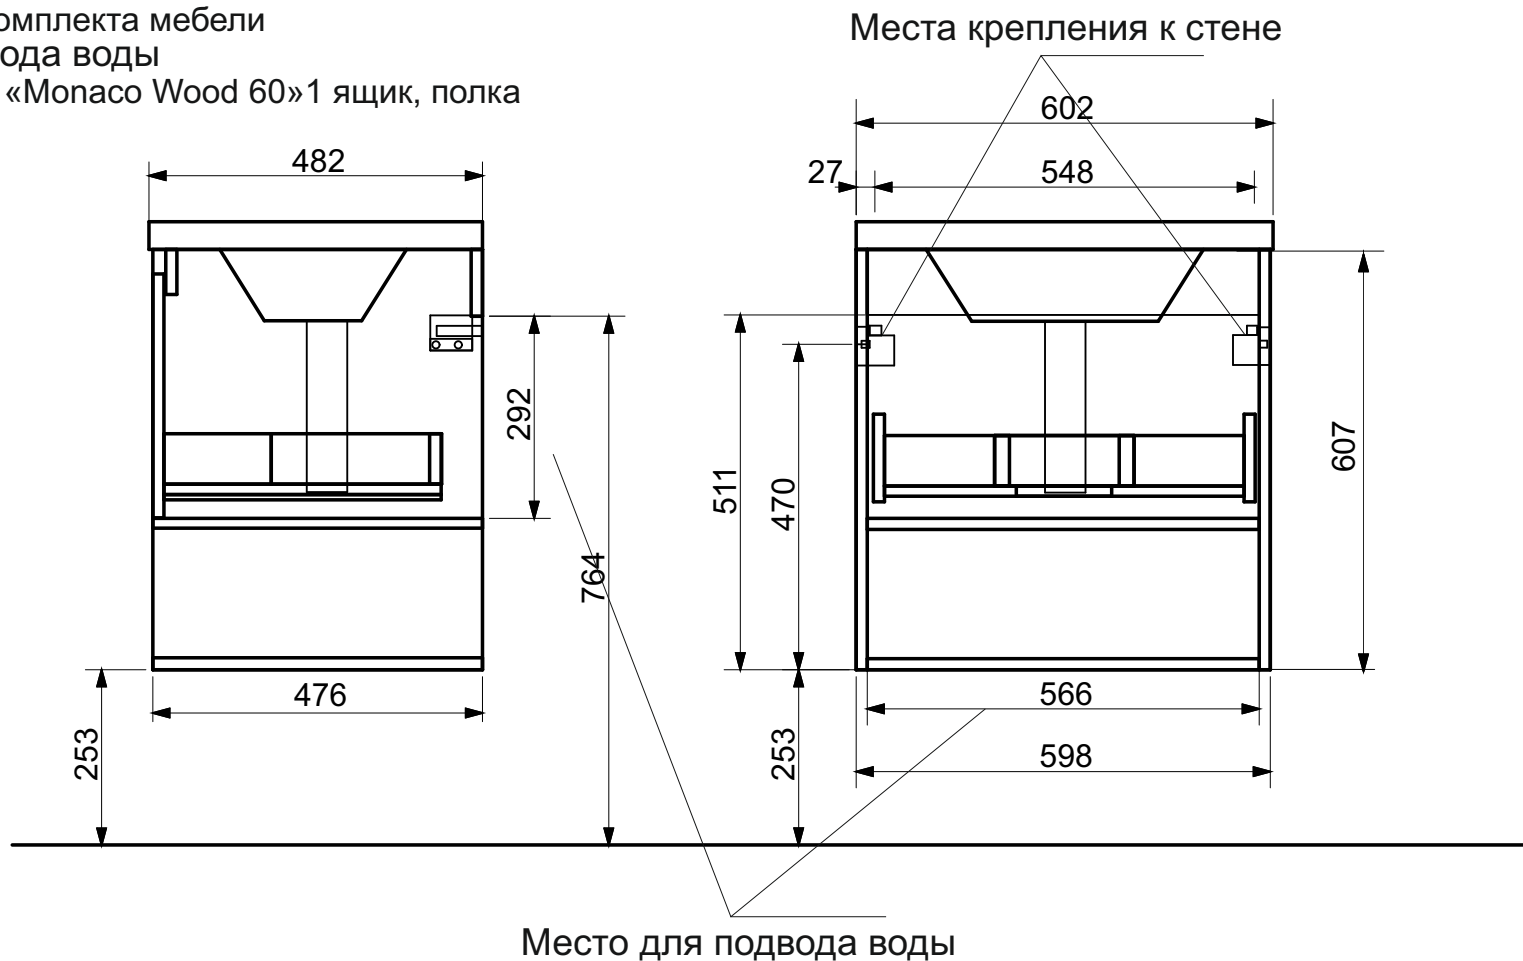

**ЭСТЕТ**

г. Кострома, ул. Московская д. 105  
тел. 8 (4942) 33 61 71

*Тумба подвесная Монасо Wood 1ящик ( ШхГхВ) 598 x476 x 607*

Схема монтажа комплекта мебели  
Место для подвода воды  
Тумба подвесная «Монасо Wood 60»1 ящик, полка

Вид справа

**МЕБЕЛЬ ДЛЯ ВАННЫХ КОМНАТ (СЕРИЯ MONACO WOOD)**

**ООО «ЭСТЕТ»**