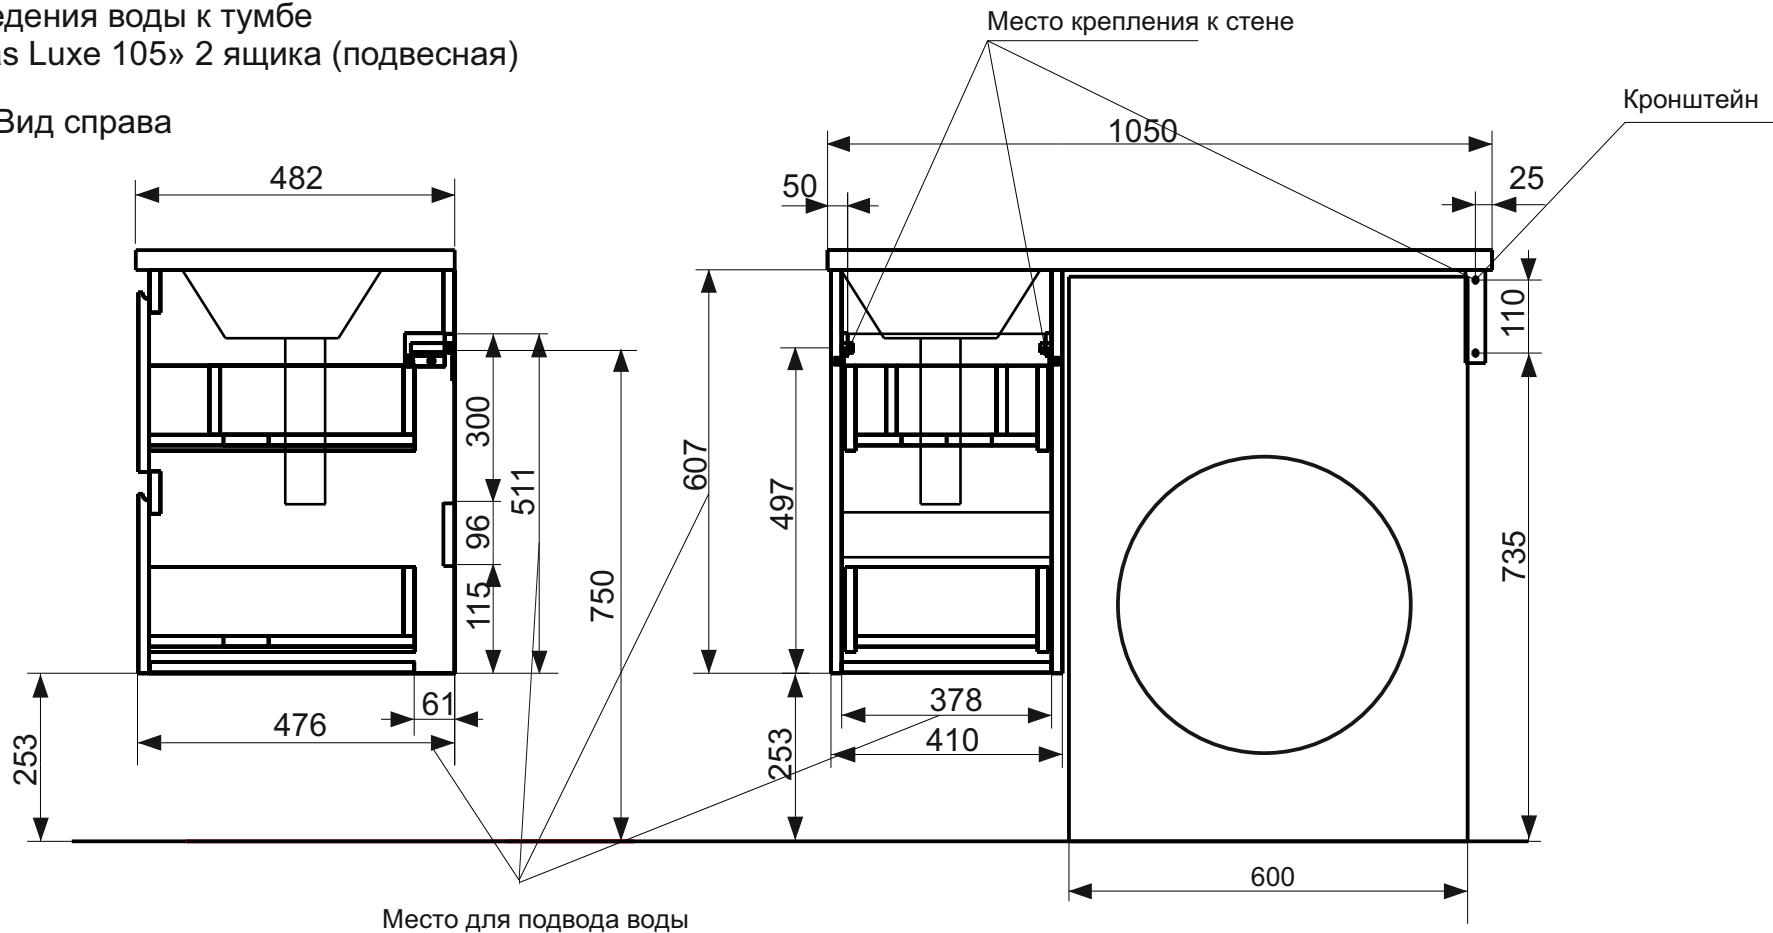

ЭСТЕТ

г. Кострома, ул. Московская д. 105
тел. 8 (4942) 33 61 71

Тумба подвесная Dallas Luxe 2 ящика (ШхГхВ)410х476х607

Схема монтажа комплекта мебели
Подведения воды к тумбе
«Dallas Luxe 105» 2 ящика (подвесная)

Вид справа

МЕБЕЛЬ ДЛЯ ВАННЫХ КОМНАТ (СЕРИЯ DALLAS LUXE)

ООО «ЭСТЕТ»