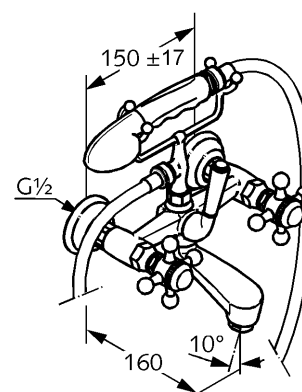

Изделие: **KLUDI ADLON**
смеситель для ванны и душа DN 15

Номер артикула: **51 441 .. 20**

Поверхность: **05 - хром**
45 - латунь

Описание изделия:

крестообразные рукоятки
настенный монтаж
класс расхода воды BB
каскадный аэратор M 28 x 1
керамические кран-буксы 180°
переключатель: ванна/душ
эксцентрики
с душевым гарнитуром
класс шума I

Фото продукта

Размеры

График расхода воды