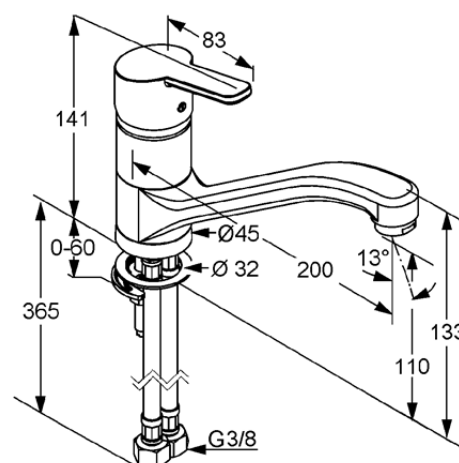

Изделие: **KLUDI LOGO NEO**
однорычажный смеситель для кухни DN 10

Номер артикула: **37 913 05 75**

Поверхность: **хром**

Описание изделия:

литой рычаг
монтаж на одно отверстие
класс расхода воды A
аэратор M 24 x 1
керамический картридж
с ограничителем горячей воды
поворотный излив (360°)
система быстрого монтажа
гибкая подводка G 3/8
класс шума I

Дополнительная информация:

Класс расхода воды A:
макс. расход воды до 15 л/мин. при давлении 3 бара

Класс шума I:
макс. 20 дБ при давлении 3 бара

Фото продукта

Размеры