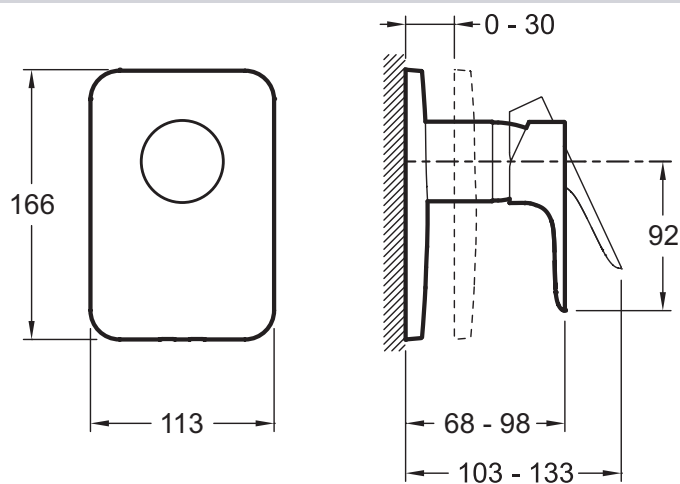

Технические характеристики

- Вес: 2 кг
- Подключение: Подключение к выпускному отверстию (например: верхний душ, ручной душ)

- Комплектующие: встраиваемый смеситель, заглушки и ручка

Продукты для комплектации

- 98699D: Универсальная система скрытого монтажа

Технический чертёж

Спецификация продукта: Встраиваемый смеситель на 1 выход, лицевая панель Aleo. E98705. Коллекция: ALEO. Вес: 2 кг. Комплектующие: встраиваемый смеситель, заглушки и ручка. Подключение: Подключение к выпускному отверстию (например: верхний душ, ручной душ).