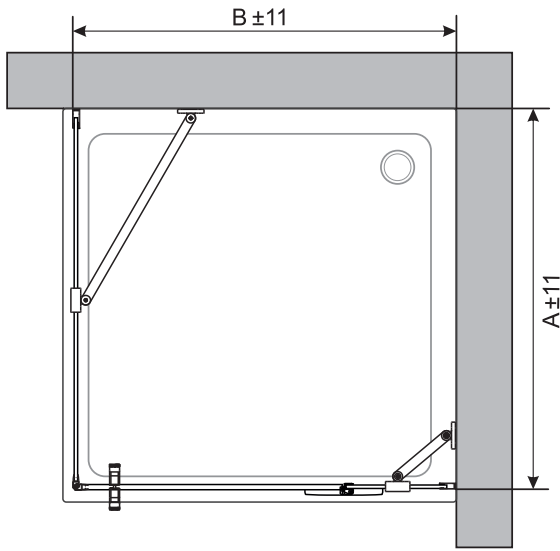

Measuring tape  
Maßband  
Рулетка

Set square  
Anschlagwinkel  
Угольник

Pencil  
Bleistift  
Карандаш

Mallet  
Mallet  
Деревянный молоток

# Installation / Montage / Монтаж

Aller 10H06L, Aller 10H06R, Aller 10H07L, Aller 10H07R

1

Size	A, mm	B, mm
1200x800	1161-1183	756-778
1200x900	1161-1183	856-878

2

(8X)

3

4