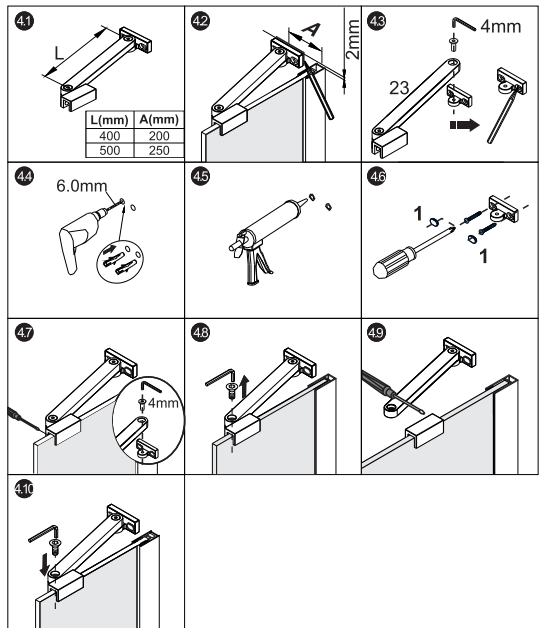

Measuring tape  
Maßband  
Рулетка

Set square  
Anschlagwinkel  
Угольник

Pencil  
Bleistift  
Карандаш

Mallet  
Mallet  
Деревянный молоток

# Installation / Montage / Монтаж

Aller 10H06L, Aller 10H06R, Aller 10H07L, Aller 10H07R

1

Size	A, mm	B, mm
1200x800	1161-1183	756-778
1200x900	1161-1183	856-878

2

(8X)

3

4