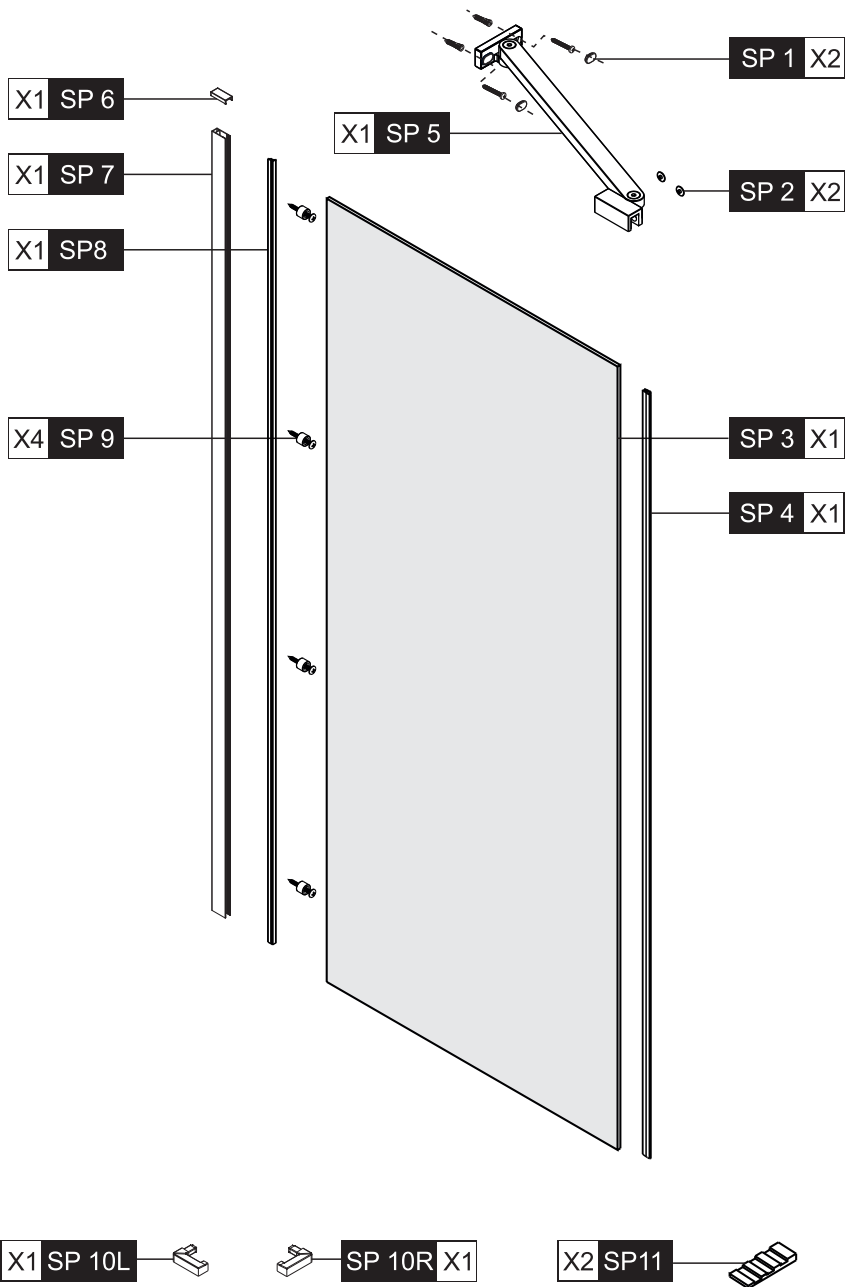

Detailization / Details / В комплект входит