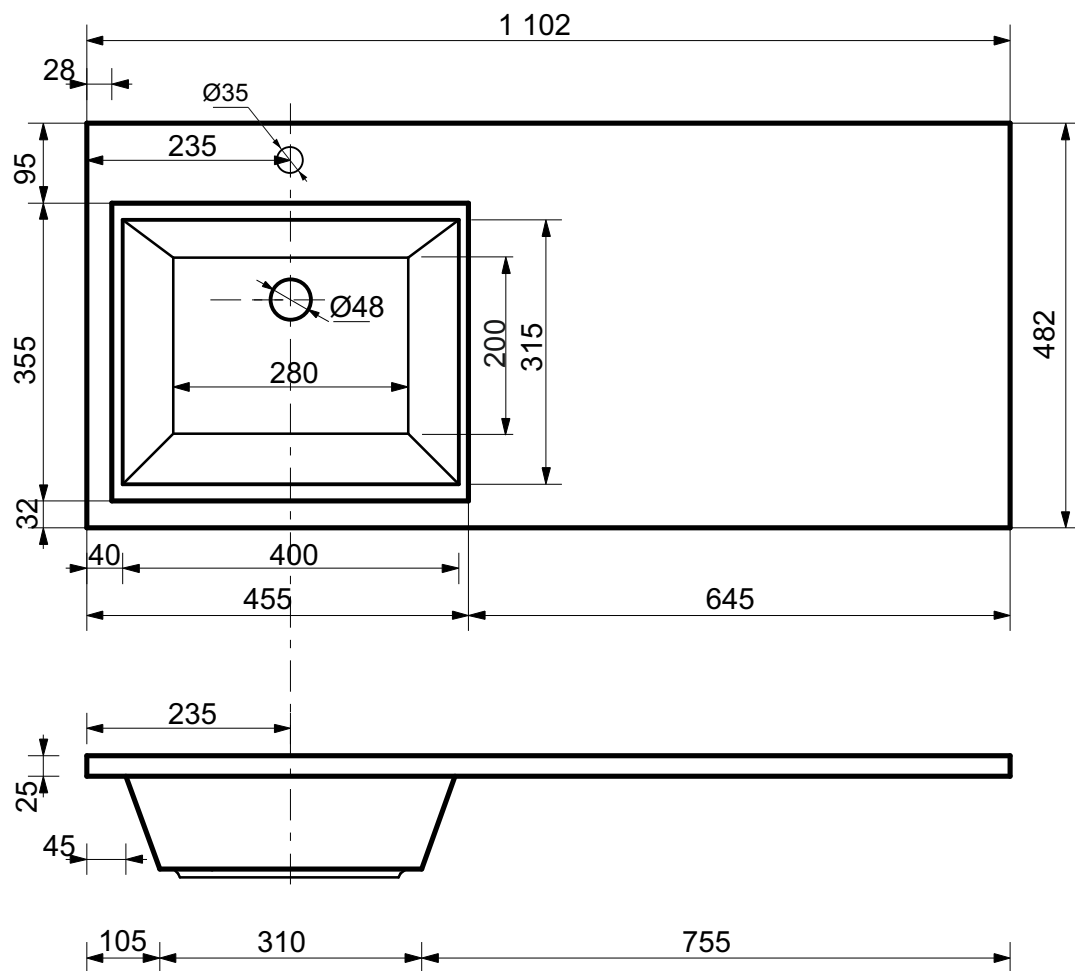

ЭСТЕТ

г. Кострома, ул. Московская д. 105
тел. 8 (4942) 33 61 71

РАКОВИНА "ДАЛЛАС" 1102Х482 (левая)

ПРОИЗВОДСТВО ИЗДЕЛИЙ ИЗ ЛИТЬЕВОГО МРАМОРА

*Допустимое отклонение линейных размеров ± 5 мм

ООО "ЭСТЕТ"