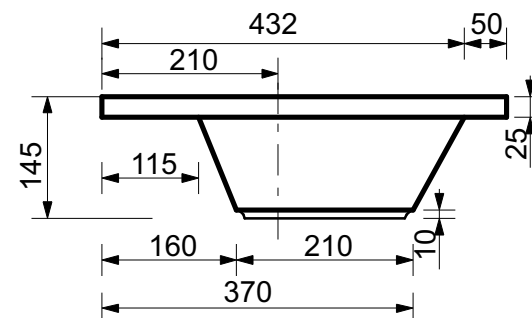

ЭСТЕТ

г. Кострома, ул. Московская д. 105
тел. 8 (4942) 33 61 71

РАКОВИНА "ДАЛЛАС" 1102Х482 (левая)

ПРОИЗВОДСТВО ИЗДЕЛИЙ ИЗ ЛИТЬЕВОГО МРАМОРА

*Допустимое отклонение линейных размеров ± 5 мм

ООО "ЭСТЕТ"