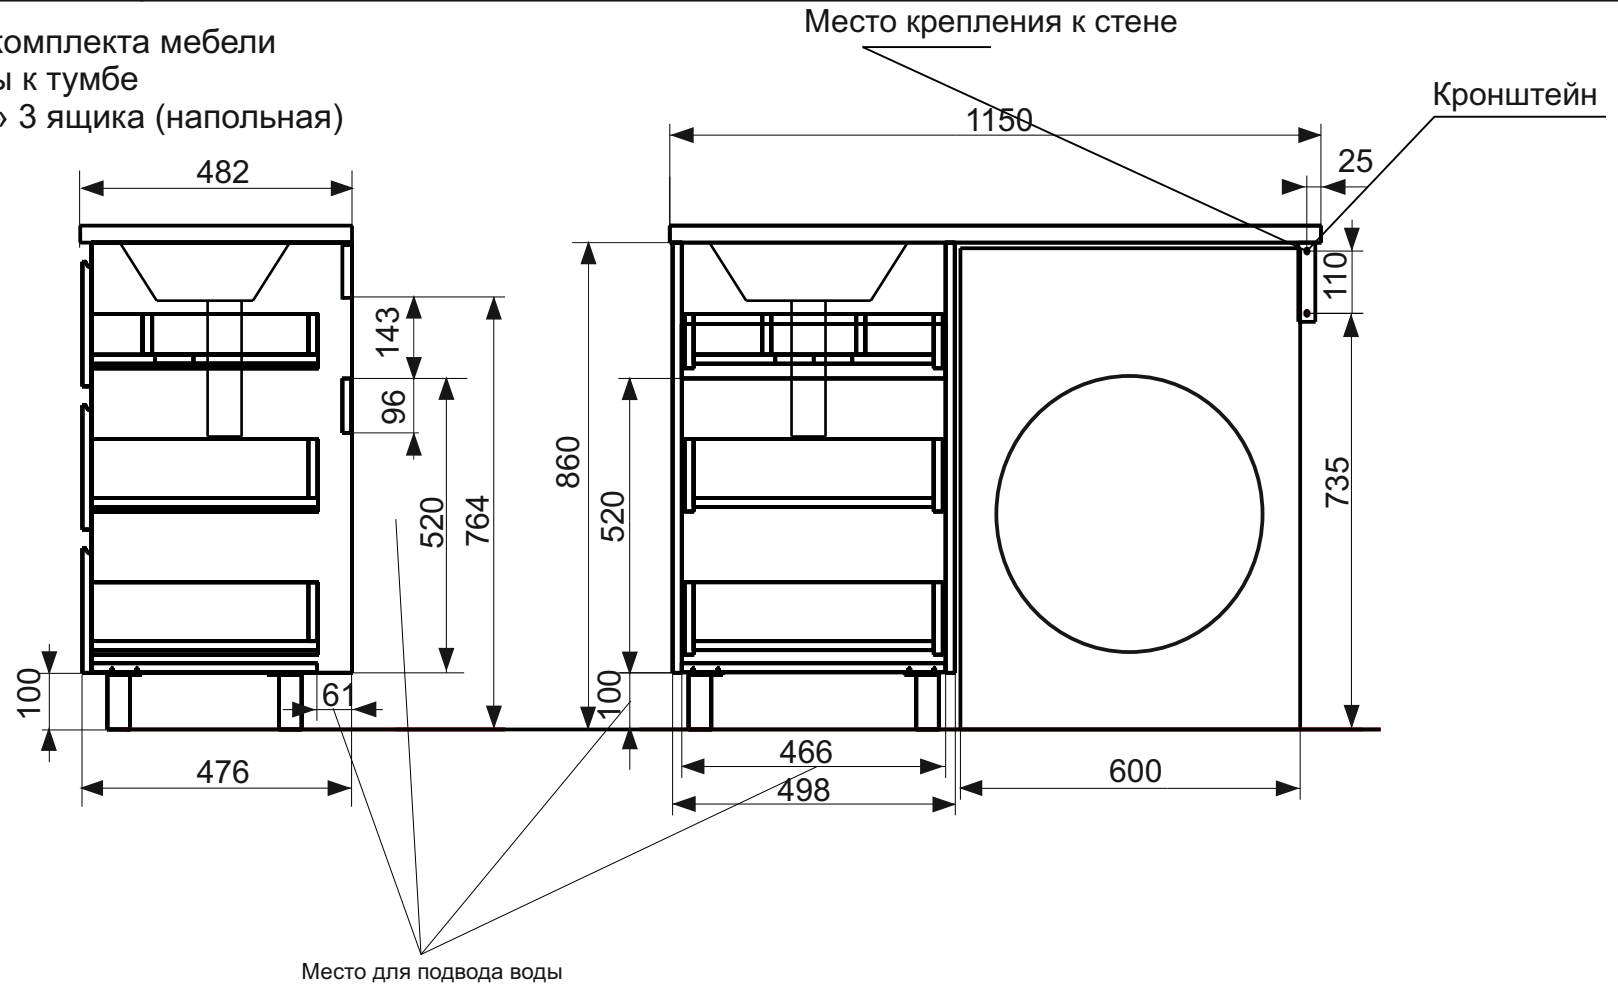

ЭСТЕТ

*г. Кострома, ул. Московская д. 105
тел. 8 (4942) 33 61 71*

Тумба напольная Dallas Luxe 3 ящика (ШхГхВ)498x476x806

Схема монтажа комплекта мебели
Подведения воды к тумбе
«Dallas Luxe 115» 3 ящика (напольная)

Вид справа

МЕБЕЛЬ ДЛЯ ВАННЫХ КОМНАТ (СЕРИЯ DALLAS LUXE)

ООО «ЭСТЕТ»