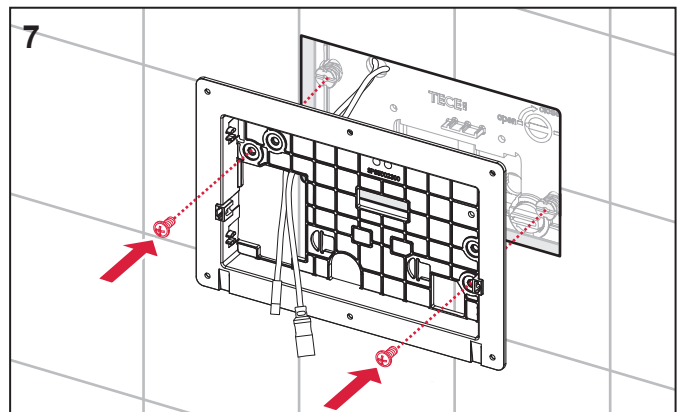

TECEsolid WC-Elektronik – 230 V/12 V

TECESolid WC-Elektronik – 230 V/12 V

TECEsolid WC-Elektronik – 230 V/12 V