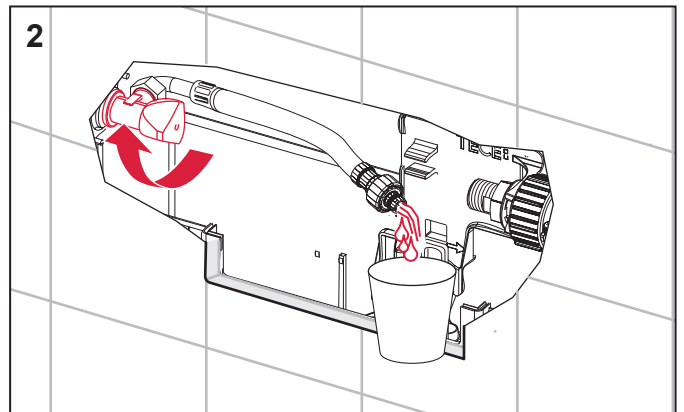

TECEsolid WC-Elektronik – 230 V/12 V

TECESolid WC-Elektronik – 230 V/12 V

TECEsolid WC-Elektronik – 230 V/12 V