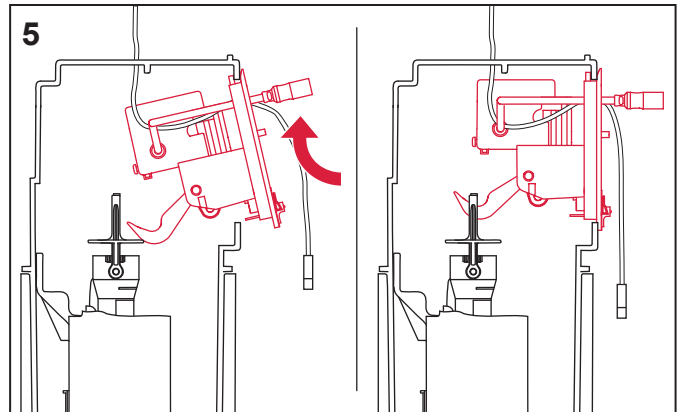

TECEsolid WC-Elektronik – 230 V/12 V

TECESolid WC-Elektronik – 230 V/12 V

TECEsolid WC-Elektronik – 230 V/12 V