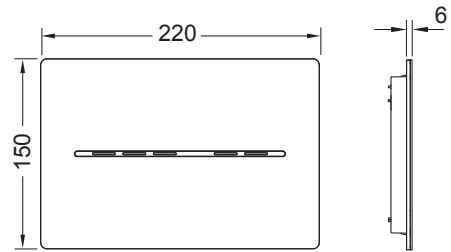

TECEsolid WC-Elektronik – 230 V/12 V

TECESolid WC-Elektronik – 230 V/12 V

TECEsolid WC-Elektronik – 230 V/12 V