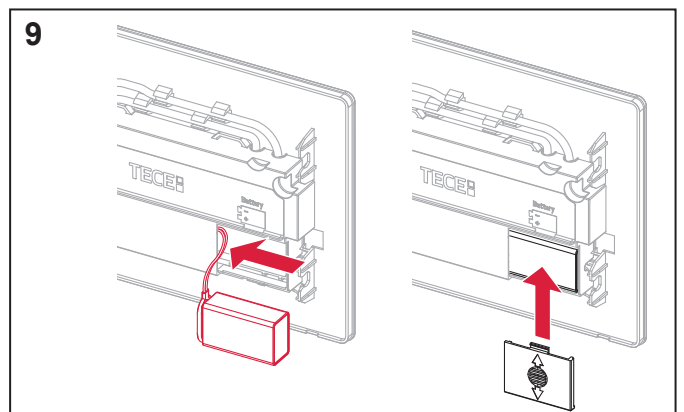

TECEsolid WC-Elektronik – 230 V/12 V

TECESolid WC-Elektronik – 230 V/12 V

TECEsolid WC-Elektronik – 230 V/12 V