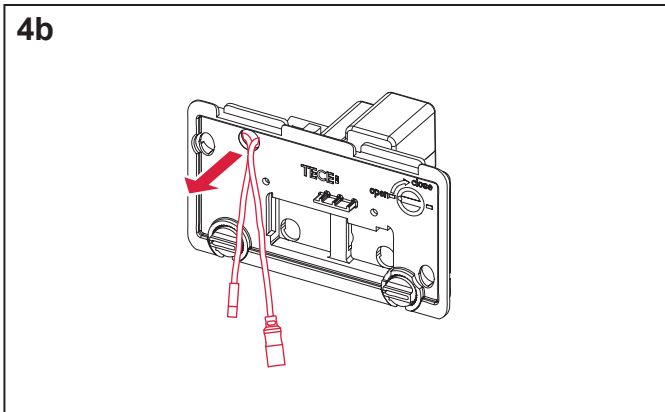

TECEsolid WC-Elektronik – 230 V/12 V

TECESolid WC-Elektronik – 230 V/12 V

TECEsolid WC-Elektronik – 230 V/12 V