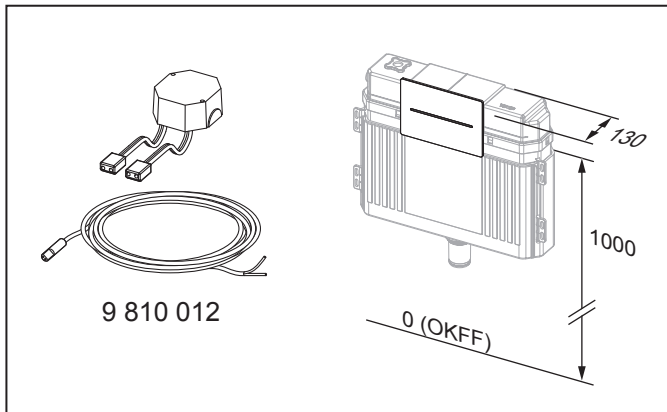

TECEsolid WC-Elektronik – 230 V/12 V

TECESolid WC-Elektronik – 230 V/12 V

TECEsolid WC-Elektronik – 230 V/12 V