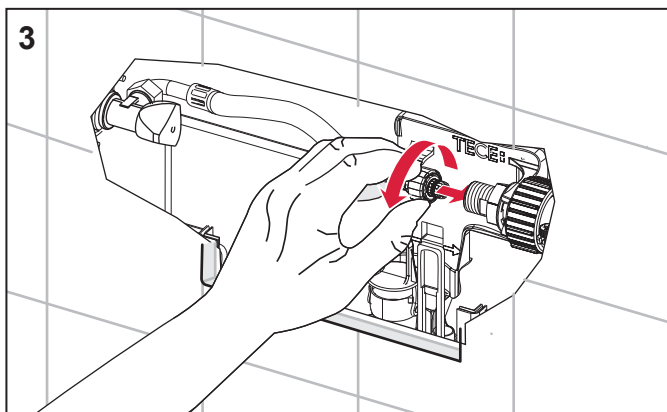

TECEsolid WC-Elektronik – 230 V/12 V

TECESolid WC-Elektronik – 230 V/12 V

TECEsolid WC-Elektronik – 230 V/12 V