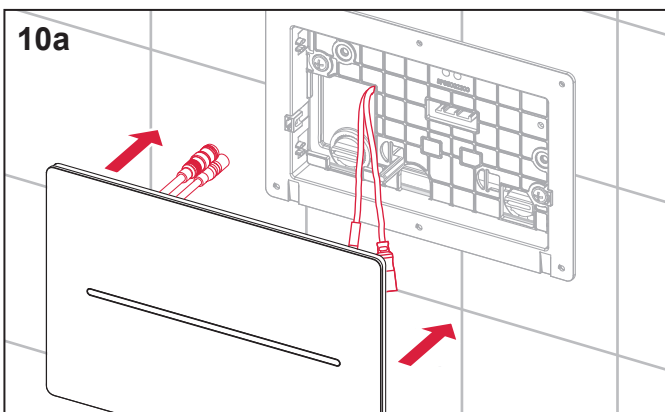

TECEsolid WC-Elektronik – 230 V/12 V

TECESolid WC-Elektronik – 230 V/12 V

TECEsolid WC-Elektronik – 230 V/12 V