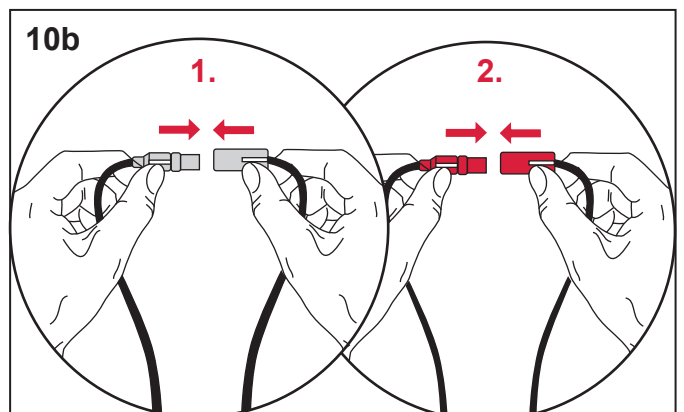

TECEsolid WC-Elektronik – 230 V/12 V

TECESolid WC-Elektronik – 230 V/12 V

TECEsolid WC-Elektronik – 230 V/12 V