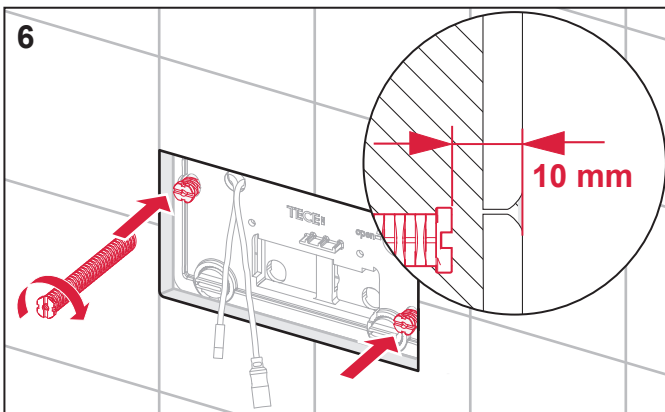

TECEsolid WC-Elektronik – 230 V/12 V

TECESolid WC-Elektronik – 230 V/12 V

TECEsolid WC-Elektronik – 230 V/12 V