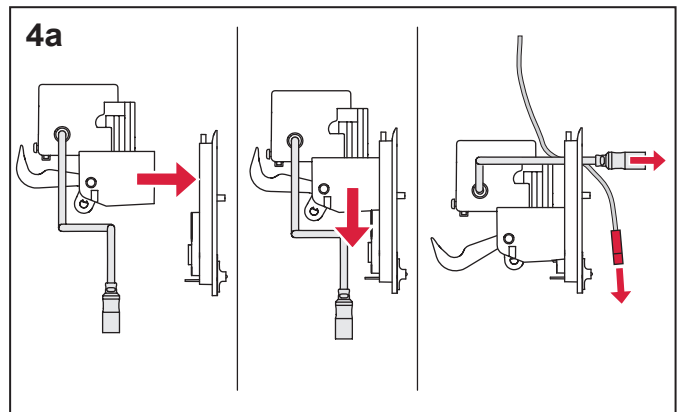

TECEsolid WC-Elektronik – 230 V/12 V

TECESolid WC-Elektronik – 230 V/12 V

TECEsolid WC-Elektronik – 230 V/12 V