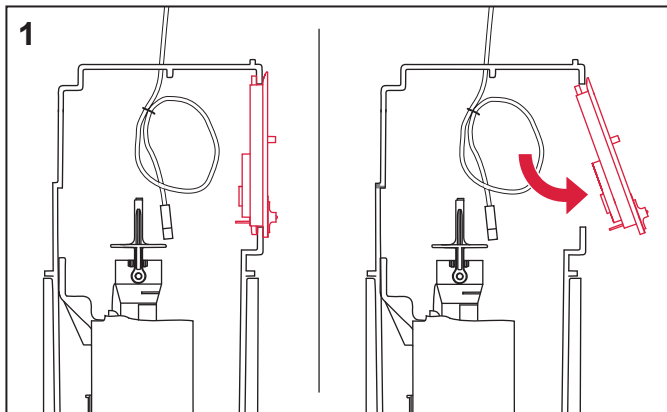

TECEsolid WC-Elektronik – 230 V/12 V

TECESolid WC-Elektronik – 230 V/12 V

TECEsolid WC-Elektronik – 230 V/12 V