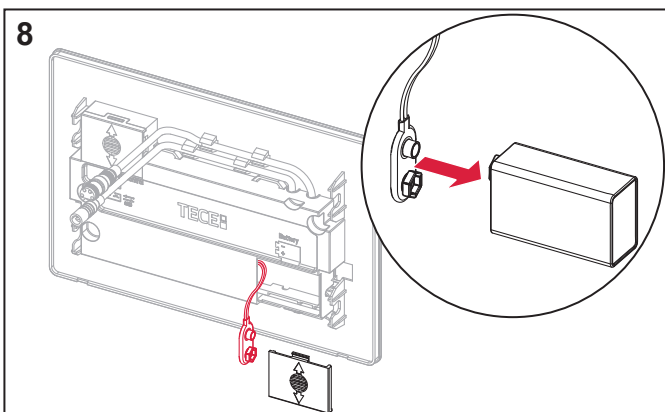

TECEsolid WC-Elektronik – 230 V/12 V

TECESolid WC-Elektronik – 230 V/12 V

TECEsolid WC-Elektronik – 230 V/12 V