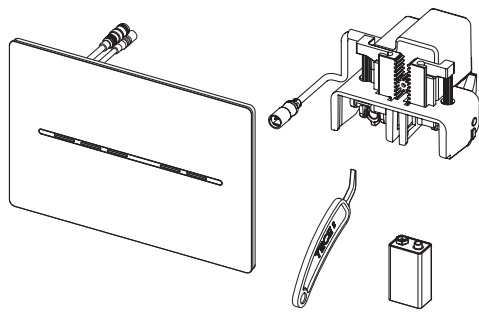

TECEsolid WC-Elektronik – 230 V/12 V

TECESolid WC-Elektronik – 230 V/12 V

TECEsolid WC-Elektronik – 230 V/12 V