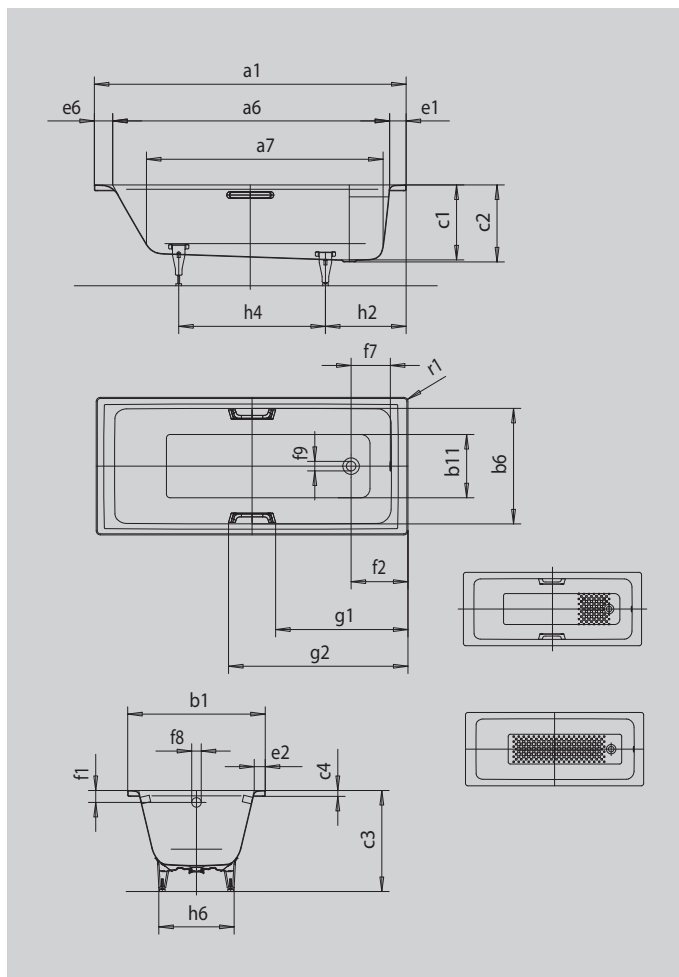

PURO

PURO STAR

- прямые линии, классический дизайн
- классическая модель с четырьмя углами
- одноместная ванна со сливом в области ног
- идеальное сочетание с модельным рядом PURO
- из сталь-эмали KALDEWEI

Примерный вид

Модель		652
Внешняя длина	a_1	1700 мм
Внутренняя длина (вверху)	a_6	1510 мм
Внутренняя длина (внизу)	a_7	1280 мм
Внешняя ширина	b_1	750 мм
Внутренняя ширина (вверху)	b_6	620 мм
Внутренняя ширина (внизу)	b_{11}	460 мм
Внутренняя глубина	c_1	410 мм
Глубина, вкл. отверстие слива	c_2	420 мм
Высота с ножками	c_3	554 - 568 мм
Высота края	c_4	32 мм
Ширина края (сторона ног);(продольная сторона);(сторона головы)	$e_1; e_2; e_6$	90; 60; 100 мм
Расстояние от верхнего края до центра переливного отверстия	f_1	65 мм
Расстояние от края ванны до центра сливного отверстия	f_2	310 мм
Расстояние от середины отверстия слива до середины отверстия перелива	f_7	214 мм
Диаметр переливного отверстия	f_8	Ø 52 мм
Диаметр сливного отверстия	f_9	Ø 52 мм
Расстояние от края ванны (сторона ног) до центра основания	h_2	445 мм
Расстояние между ножками	h_4	750 мм
Ширина основания, макс.	h_6	470 мм
Внешний радиус	r_1	8 мм
Полезный объем		137 л
Вес нетто		50 кг
Антислип		348 x 348 мм
Полный антислип		924 x 348 мм