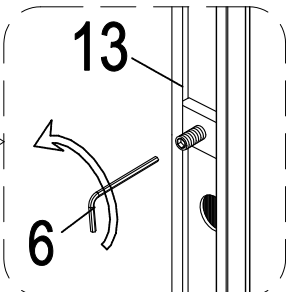

X1

ST3X5

X2

X1

Рекомендации по эксплуатации.

После каждого использования необходимо осуществлять очистку душевой кабины. Для предотвращения образования известкового налета, используйте резиновый скребок, либо мягкую ткань, замшу, но при этом не следует вытирать изделие насухо. Остатки шампуня и средств для душа могут привести к загрязнению изделия, смойте их водой после использования. Для длительного плавного скольжения стеклянных створок следует проводить очистку желобов, по которым перемещаются ролики створок.