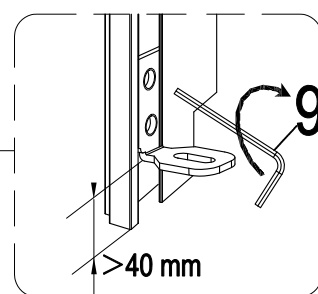

X1

ST3X5

X2

X1

Рекомендации по эксплуатации.

После каждого использования необходимо осуществлять очистку душевой кабины. Для предотвращения образования известкового налета, используйте резиновый скребок, либо мягкую ткань, замшу, но при этом не следует вытирать изделие насухо. Остатки шампуня и средств для душа могут привести к загрязнению изделия, смойте их водой после использования. Для длительного плавного скольжения стеклянных створок следует проводить очистку желобов, по которым перемещаются ролики створок.