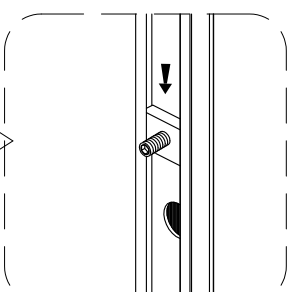

X1

ST3X5

X2

X1

Рекомендации по эксплуатации.

После каждого использования необходимо осуществлять очистку душевой кабины. Для предотвращения образования известкового налета, используйте резиновый скребок, либо мягкую ткань, замшу, но при этом не следует вытирать изделие насухо. Остатки шампуня и средств для душа могут привести к загрязнению изделия, смойте их водой после использования. Для длительного плавного скольжения стеклянных створок следует проводить очистку желобов, по которым перемещаются ролики створок.