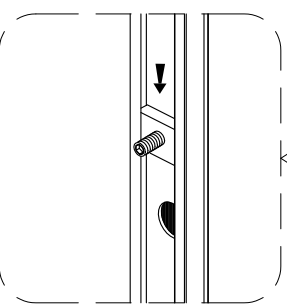

X1

ST3X5

X2

X1

Рекомендации по эксплуатации.

После каждого использования необходимо осуществлять очистку душевой кабины. Для предотвращения образования известкового налета, используйте резиновый скребок, либо мягкую ткань, замшу, но при этом не следует вытирать изделие насухо. Остатки шампуня и средств для душа могут привести к загрязнению изделия, смойте их водой после использования. Для длительного плавного скольжения стеклянных створок следует проводить очистку желобов, по которым перемещаются ролики створок.