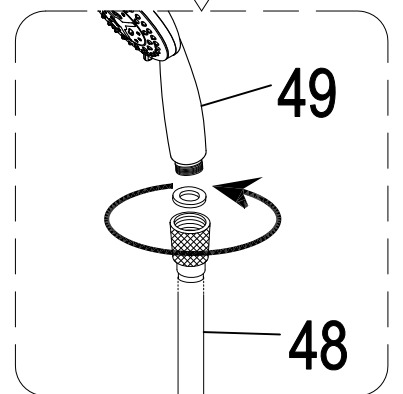

X1

ST3X5

X2

X1

Рекомендации по эксплуатации.

После каждого использования необходимо осуществлять очистку душевой кабины. Для предотвращения образования известкового налета, используйте резиновый скребок, либо мягкую ткань, замшу, но при этом не следует вытирать изделие насухо. Остатки шампуня и средств для душа могут привести к загрязнению изделия, смойте их водой после использования. Для длительного плавного скольжения стеклянных створок следует проводить очистку желобов, по которым перемещаются ролики створок.