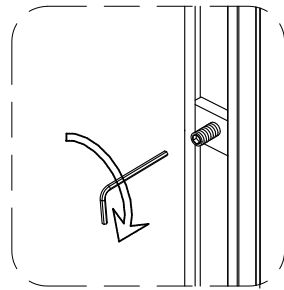

X1

ST3X5

X2

X1

Рекомендации по эксплуатации.

После каждого использования необходимо осуществлять очистку душевой кабины. Для предотвращения образования известкового налета, используйте резиновый скребок, либо мягкую ткань, замшу, но при этом не следует вытирать изделие насухо. Остатки шампуня и средств для душа могут привести к загрязнению изделия, смойте их водой после использования. Для длительного плавного скольжения стеклянных створок следует проводить очистку желобов, по которым перемещаются ролики створок.