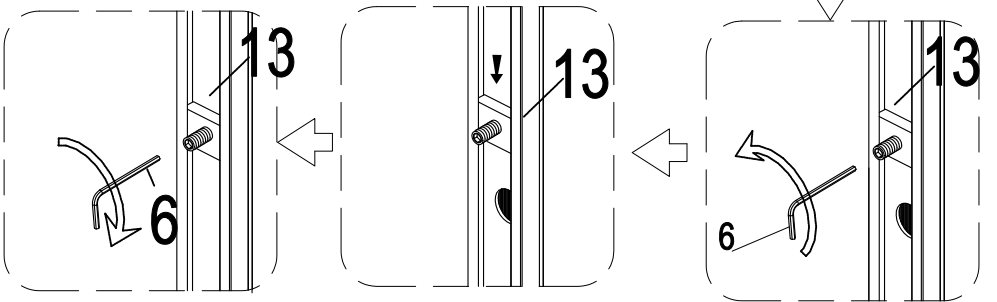

X1

ST3X5

X2

X1

Рекомендации по эксплуатации.

После каждого использования необходимо осуществлять очистку душевой кабины. Для предотвращения образования известкового налета, используйте резиновый скребок, либо мягкую ткань, замшу, но при этом не следует вытирать изделие насухо. Остатки шампуня и средств для душа могут привести к загрязнению изделия, смойте их водой после использования. Для длительного плавного скольжения стеклянных створок следует проводить очистку желобов, по которым перемещаются ролики створок.