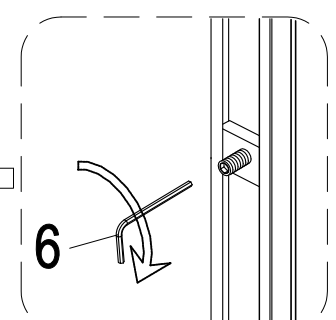

X1

ST3X5

X2

X1

Рекомендации по эксплуатации.

После каждого использования необходимо осуществлять очистку душевой кабины. Для предотвращения образования известкового налета, используйте резиновый скребок, либо мягкую ткань, замшу, но при этом не следует вытирать изделие насухо. Остатки шампуня и средств для душа могут привести к загрязнению изделия, смойте их водой после использования. Для длительного плавного скольжения стеклянных створок следует проводить очистку желобов, по которым перемещаются ролики створок.