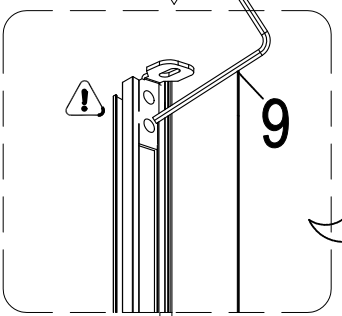

X1

ST3X5

X2

X1

Рекомендации по эксплуатации.

После каждого использования необходимо осуществлять очистку душевой кабины. Для предотвращения образования известкового налета, используйте резиновый скребок, либо мягкую ткань, замшу, но при этом не следует вытирать изделие насухо. Остатки шампуня и средств для душа могут привести к загрязнению изделия, смойте их водой после использования. Для длительного плавного скольжения стеклянных створок следует проводить очистку желобов, по которым перемещаются ролики створок.