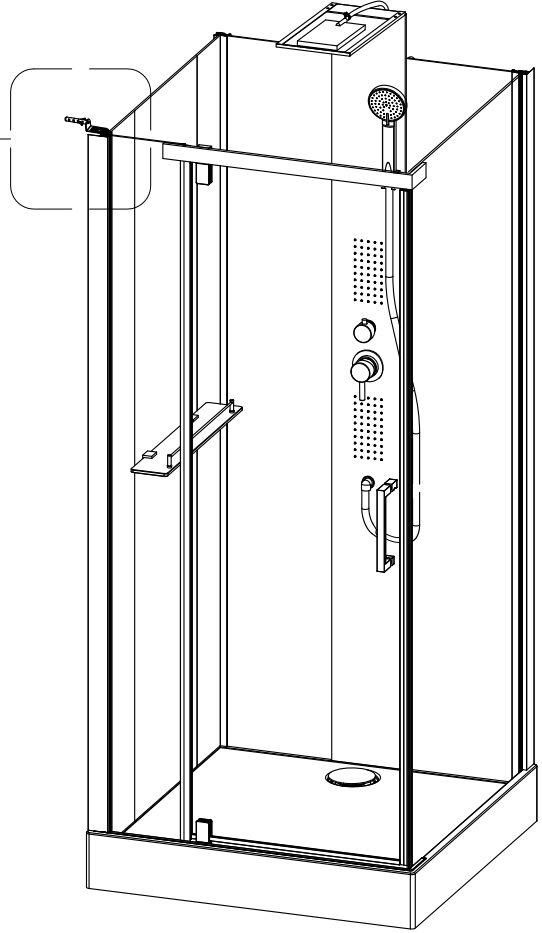

X1

ST3X5

X2

X1

Рекомендации по эксплуатации.

После каждого использования необходимо осуществлять очистку душевой кабины. Для предотвращения образования известкового налета, используйте резиновый скребок, либо мягкую ткань, замшу, но при этом не следует вытирать изделие насухо. Остатки шампуня и средств для душа могут привести к загрязнению изделия, смойте их водой после использования. Для длительного плавного скольжения стеклянных створок следует проводить очистку желобов, по которым перемещаются ролики створок.