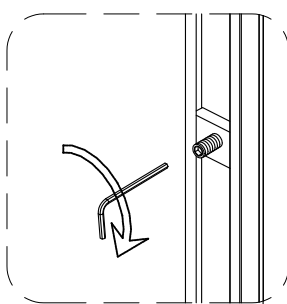

X1

ST3X5

X2

X1

Рекомендации по эксплуатации.

После каждого использования необходимо осуществлять очистку душевой кабины. Для предотвращения образования известкового налета, используйте резиновый скребок, либо мягкую ткань, замшу, но при этом не следует вытирать изделие насухо. Остатки шампуня и средств для душа могут привести к загрязнению изделия, смойте их водой после использования. Для длительного плавного скольжения стеклянных створок следует проводить очистку желобов, по которым перемещаются ролики створок.