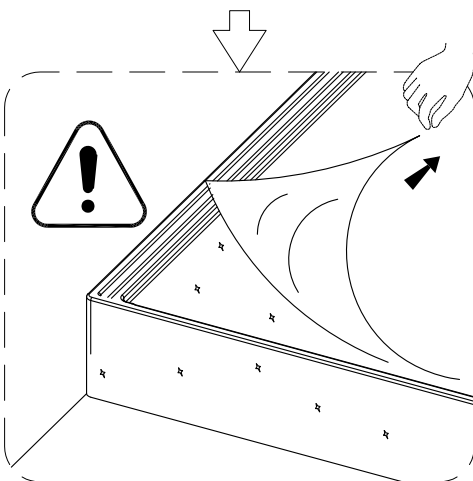

X1

ST3X5

X2

X1

Рекомендации по эксплуатации.

После каждого использования необходимо осуществлять очистку душевой кабины. Для предотвращения образования известкового налета, используйте резиновый скребок, либо мягкую ткань, замшу, но при этом не следует вытирать изделие насухо. Остатки шампуня и средств для душа могут привести к загрязнению изделия, смойте их водой после использования. Для длительного плавного скольжения стеклянных створок следует проводить очистку желобов, по которым перемещаются ролики створок.