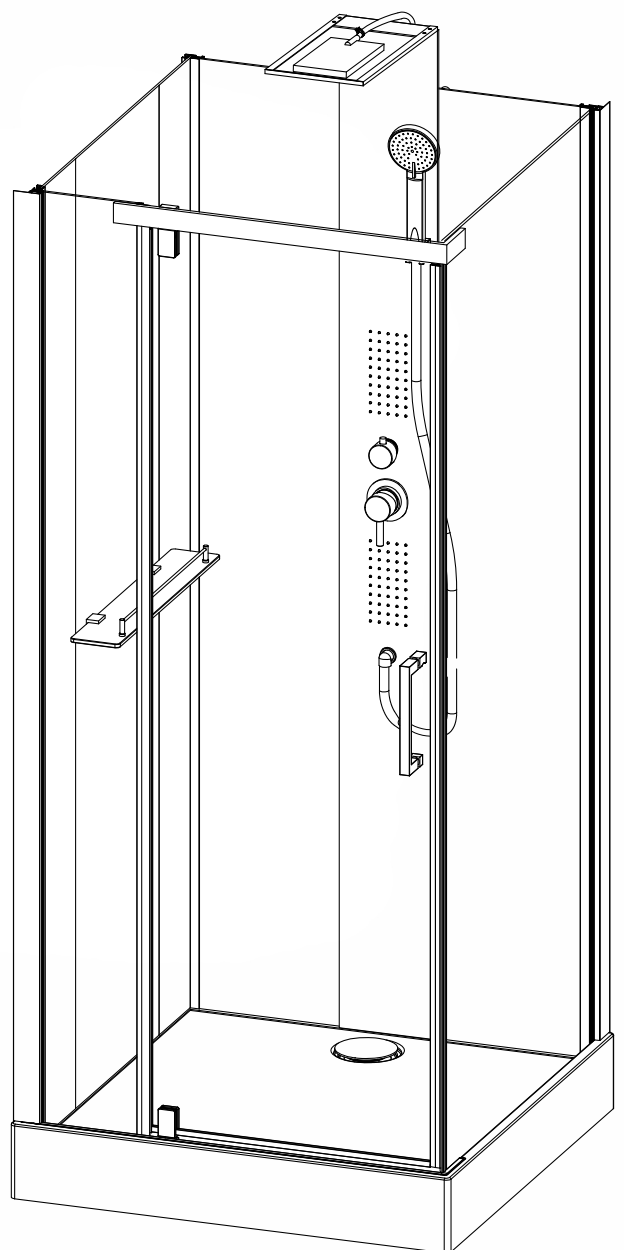

Инструкция по установке и эксплуатации

Коллекция: Galaxy

Душевая кабина
G8702 (900x900x2170мм)

Благодарим Вас за выбор продукции Black & White. Надеемся, что Вы по достоинству оцените качество нашей продукции. Перед установкой и использованием продукции, пожалуйста, внимательно ознакомьтесь с данной инструкцией.