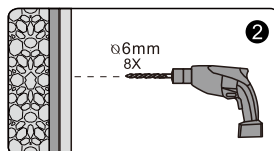

Measuring tape
Maßband
Рулетка

Set square
Anschlagwinkel
Угольник

Pencil
Bleistift
Карандаш

Mallet
Mallet
Деревянный молоток

Installation / Montage / Монтаж

Elbe 74P04, Elbe 74P05, Elbe 74P12, Neime 19P04, Neime 19P05, Aisch 55P04, Aisch 55P05, Aisch 55P12

1

Elbe 74P / Neime 19P / Aisch 55P
 Video installation guide
 Video-Montageanleitung
 Видеоинструкция по монтажу

SIZE	X
900	890-905
1000	990-1005
1200	1190-1205

2

Installation / Montage / Монтаж

Elbe 74P04, Elbe 74P05, Elbe 74P12, Neime 19P04, Neime 19P05, Aisch 55P04,
Aisch 55P05, Aisch 55P12