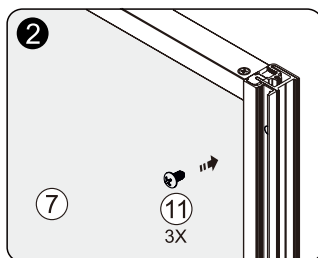

Detailization / Details / В комплект входит

Elbe 74P03, Elbe 74P19, Neime 19P03, Elbe 74P06, Elbe 74P07, Elbe 74P10, Elbe 74P17, Elbe 74P18,
Elbe 74P19, Elbe 74P20, Elbe 74P22, Neime 19P07, Neime 19P10, Neime 19P18, Aisch 55P03,
Aisch 55P19, Aisch 55P18, Aisch 55P07, Aisch 55P10, Aisch 55P22

6-15 Install the door in accordance with manual Installieren Sie die Duschkabinentür als Anleitung von Установите дверь по инструкции

Elbe 74P04, Elbe 74P05, Elbe 74P12, Neime 19P04, Neime 19P05,
Aisch 55P04, Aisch 55P05, Aisch 55P12

15