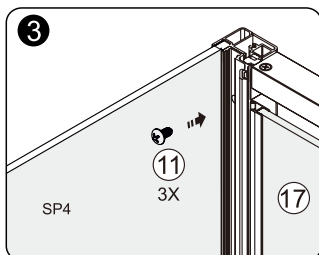

Detailization / Details / В комплект входит

Elbe 74P03, Elbe 74P19, Neime 19P03, Elbe 74P06, Elbe 74P07, Elbe 74P10, Elbe 74P17, Elbe 74P18,
Elbe 74P19, Elbe 74P20, Elbe 74P22, Neime 19P07, Neime 19P10, Neime 19P18, Aisch 55P03,
Aisch 55P19, Aisch 55P18, Aisch 55P07, Aisch 55P10, Aisch 55P22

6-15 Install the door in accordance with manual Installieren Sie die Duschkabinentür als Anleitung von Установите дверь по инструкции

Elbe 74P04, Elbe 74P05, Elbe 74P12, Neime 19P04, Neime 19P05,
Aisch 55P04, Aisch 55P05, Aisch 55P12

15