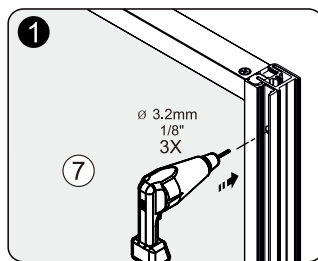

Detailization / Details / В комплект входит

Elbe 74P03, Elbe 74P19, Neime 19P03, Elbe 74P06, Elbe 74P07, Elbe 74P10, Elbe 74P17, Elbe 74P18,
Elbe 74P19, Elbe 74P20, Elbe 74P22, Neime 19P07, Neime 19P10, Neime 19P18, Aisch 55P03,
Aisch 55P19, Aisch 55P18, Aisch 55P07, Aisch 55P10, Aisch 55P22

6-15 Install the door in accordance with manual Installieren Sie die Duschkabinentür als Anleitung von Установите дверь по инструкции

Elbe 74P04, Elbe 74P05, Elbe 74P12, Neime 19P04, Neime 19P05,
Aisch 55P04, Aisch 55P05, Aisch 55P12

15