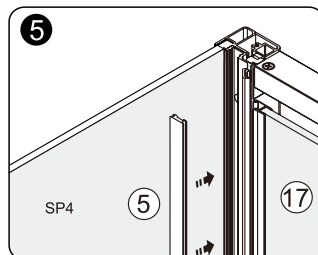

Detailization / Details / В комплект входит

Elbe 74P03, Elbe 74P19, Neime 19P03, Elbe 74P06, Elbe 74P07, Elbe 74P10, Elbe 74P17, Elbe 74P18,
Elbe 74P19, Elbe 74P20, Elbe 74P22, Neime 19P07, Neime 19P10, Neime 19P18, Aisch 55P03,
Aisch 55P19, Aisch 55P18, Aisch 55P07, Aisch 55P10, Aisch 55P22

6-15 Install the door in accordance with manual Installieren Sie die Duschkabinentür als Anleitung von Установите дверь по инструкции

Elbe 74P04, Elbe 74P05, Elbe 74P12, Neime 19P04, Neime 19P05,
Aisch 55P04, Aisch 55P05, Aisch 55P12

15