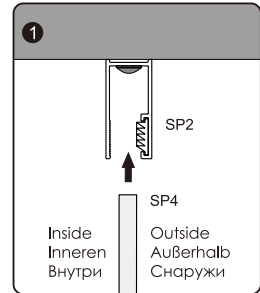

1

SIZE	X,mm	Y,mm
900X800	890-900	782,5-794,5
900X900	890-900	882,5-894,5
900X1000	890-900	982,5-994,5

SIZE	X,mm	Y,mm
1000X800	990-1000	782,5-794,5
1000X900	990-1000	882,5-894,5
1000X1000	990-1000	982,5-994,5

SIZE	X,mm	Y,mm
1200X800	1190-1200	782,5-794,5
1200X900	1190-1200	882,5-894,5
1200X1000	1190-1200	982,5-994,5

2

Detailization / Details / В комплект входит

Elbe 74P03, Elbe74P19, Neime 19P03, Elbe 74P06, Elbe 74P07, Elbe 74P10, Elbe 74P17, Elbe 74P18, Elbe 74P19, Elbe 74P20, Elbe 74P22, Neime 19P07, Neime 19P10, Neime 19P18, Aisch 55P03, Aisch 55P19, Aisch 55P18, Aisch 55P07, Aisch 55P10, Aisch 55P22

3

4

Insert gasket by half only
Stecken Sie die Silikonichtung zur Hälfte ein
Вставьте силиконовый уплотнитель на половину

Detailization / Details / В комплект входит

Elbe 74P03, Elbe 74P19, Neime 19P03, Elbe 74P06, Elbe 74P07, Elbe 74P10, Elbe 74P17, Elbe 74P18,
Elbe 74P19, Elbe 74P20, Elbe 74P22, Neime 19P07, Neime 19P10, Neime 19P18, Aisch 55P03,
Aisch 55P19, Aisch 55P18, Aisch 55P07, Aisch 55P10, Aisch 55P22