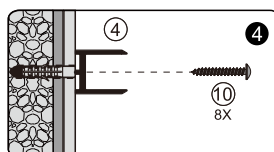

Measuring tape
Maßband
Рулетка

Set square
Anschlagwinkel
Угольник

Pencil
Bleistift
Карандаш

Mallet
Mallet
Деревянный молоток

Installation / Montage / Монтаж

Elbe 74P04, Elbe 74P05, Elbe 74P12, Neime 19P04, Neime 19P05, Aisch 55P04, Aisch 55P05, Aisch 55P12

1

Elbe 74P / Neime 19P / Aisch 55P
 Video installation guide
 Video-Montageanleitung
 Видеоинструкция по монтажу

SIZE	X
900	890-905
1000	990-1005
1200	1190-1205

2

Installation / Montage / Монтаж

Elbe 74P04, Elbe 74P05, Elbe 74P12, Neime 19P04, Neime 19P05, Aisch 55P04,
Aisch 55P05, Aisch 55P12