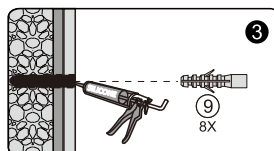

Measuring tape
Maßband
Рулетка

Set square
Anschlagwinkel
Угольник

Pencil
Bleistift
Карандаш

Mallet
Mallet
Деревянный молоток

Installation / Montage / Монтаж

Elbe 74P04, Elbe 74P05, Elbe 74P12, Neime 19P04, Neime 19P05, Aisch 55P04, Aisch 55P05, Aisch 55P12

1

Elbe 74P / Neime 19P / Aisch 55P
 Video installation guide
 Video-Montageanleitung
 Видеоинструкция по монтажу

SIZE	X
900	890-905
1000	990-1005
1200	1190-1205

2

Installation / Montage / Монтаж

Elbe 74P04, Elbe 74P05, Elbe 74P12, Neime 19P04, Neime 19P05, Aisch 55P04,
Aisch 55P05, Aisch 55P12