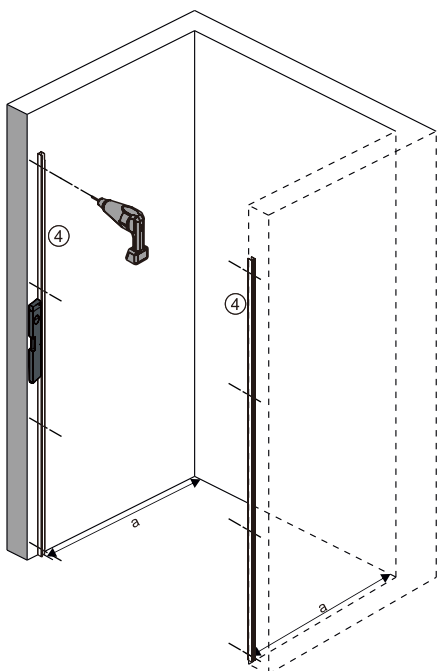

1

Elbe 74P / Neime 19P / Aisch 55P
 Video installation guide
 Video-Montageanleitung
 Видеоинструкция по монтажу

SIZE	X
900	890-905
1000	990-1005
1200	1190-1205

2

Installation / Montage / Монтаж

Elbe 74P04, Elbe 74P05, Elbe 74P12, Neime 19P04, Neime 19P05, Aisch 55P04,
Aisch 55P05, Aisch 55P12