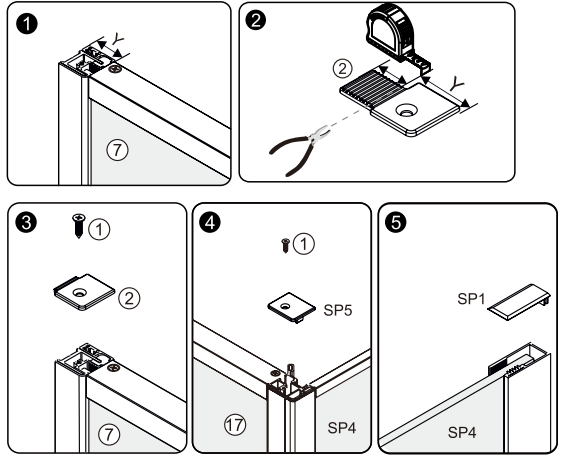

Detailization / Details / В комплект входит

Elbe 74P03, Elbe 74P19, Neime 19P03, Elbe 74P06, Elbe 74P07, Elbe 74P10, Elbe 74P17, Elbe 74P18, Elbe 74P19, Elbe 74P20, Elbe 74P22, Neime 19P07, Neime 19P10, Neime 19P18, Aisch 55P03, Aisch 55P19, Aisch 55P18, Aisch 55P07, Aisch 55P10, Aisch 55P22

16