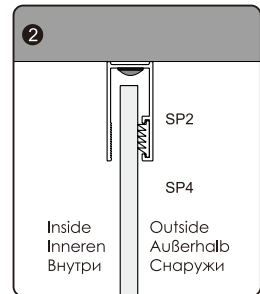

1

SIZE	X,mm	Y,mm
900X800	890-900	782,5-794,5
900X900	890-900	882,5-894,5
900X1000	890-900	982,5-994,5

SIZE	X,mm	Y,mm
1000X800	990-1000	782,5-794,5
1000X900	990-1000	882,5-894,5
1000X1000	990-1000	982,5-994,5

SIZE	X,mm	Y,mm
1200X800	1190-1200	782,5-794,5
1200X900	1190-1200	882,5-894,5
1200X1000	1190-1200	982,5-994,5

2

Detailization / Details / В комплект входит

Elbe 74P03, Elbe74P19, Neime 19P03, Elbe 74P06, Elbe 74P07, Elbe 74P10, Elbe 74P17, Elbe 74P18, Elbe 74P19, Elbe 74P20, Elbe 74P22, Neime 19P07, Neime 19P10, Neime 19P18, Aisch 55P03, Aisch 55P19, Aisch 55P18, Aisch 55P07, Aisch 55P10, Aisch 55P22

3

4

Insert gasket by half only
Stecken Sie die Silikonichtung zur Hälfte ein
Вставьте силиконовый уплотнитель на половину

Detailization / Details / В комплект входит

Elbe 74P03, Elbe 74P19, Neime 19P03, Elbe 74P06, Elbe 74P07, Elbe 74P10, Elbe 74P17, Elbe 74P18,
Elbe 74P19, Elbe 74P20, Elbe 74P22, Neime 19P07, Neime 19P10, Neime 19P18, Aisch 55P03,
Aisch 55P19, Aisch 55P18, Aisch 55P07, Aisch 55P10, Aisch 55P22