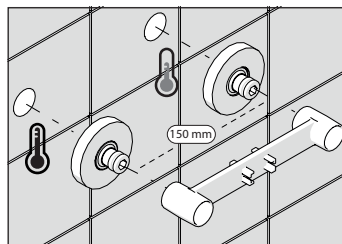

A2

A3

TIPOLOGIA B

3

B1

B2

B3

4

5

**-50%**

Dispositivo limitatore "dinamico" della portata d'acqua "50%"

**6**

"Dinamic" flow rate restrictor "50%"

**ECO**

CLOSE	ON 50%	ON 100%
Posizione di chiusura	Posizione di risparmio acqua "50% portata"	Posizione di apertura totale 100% portata
Closed position	Position of water saving "50% capacity"	100% Fully open flow