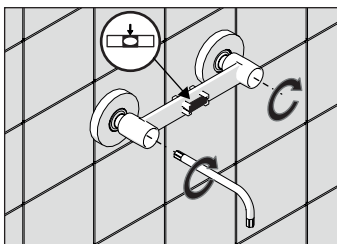

Not included / Non incluso / Non Inclus / Nie zawarty / No incluido / Nao incluido

1

TIPOLOGIA A

TIPOLOGIA B

110

TIPOLOGIA A

2

A1

A2

A3

TIPOLOGIA B

3

B1

B2

B3

4

5