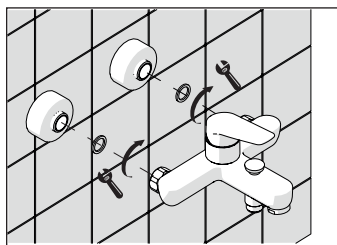

Not included / Non incluso / Non Inclus / Nie zawarty / No incluido / Nao incluido

1

TIPOLOGIA A

TIPOLOGIA B

110

TIPOLOGIA A

2

A1

A2

A3

TIPOLOGIA B

3

B1

B2

B3

4

5