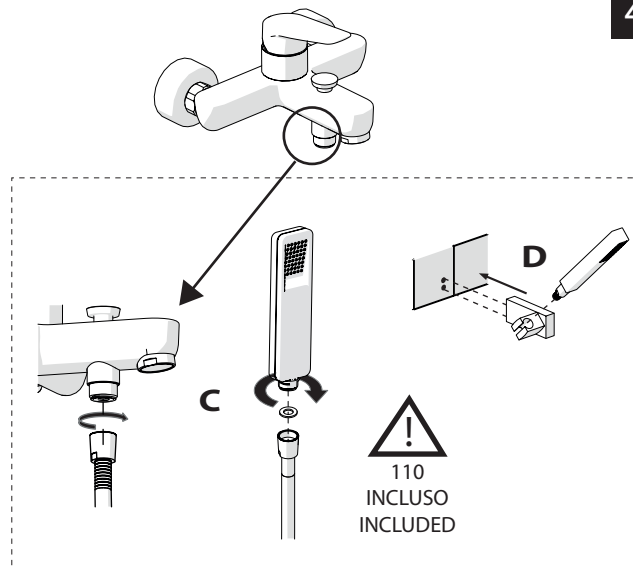

5

**-50%**

Dispositivo limitatore "dinamico" della portata d'acqua "50%"

**6**

"Dinamic" flow rate restrictor "50%"

**ECO**

CLOSE	ON 50%	ON 100%
Posizione di chiusura	Posizione di risparmio acqua "50% portata"	Posizione di apertura totale 100% portata
Closed position	Position of water saving "50% capacity"	100% Fully open flow

**?**

**7**

**! Rondella silicone Silicone Washer**

1. Insert the silicone washer into the cartridge.
2. Tighten the cap.
3. Turn the handle to the closed position.
4. Turn the handle to the open position.
5. Check for leaks.