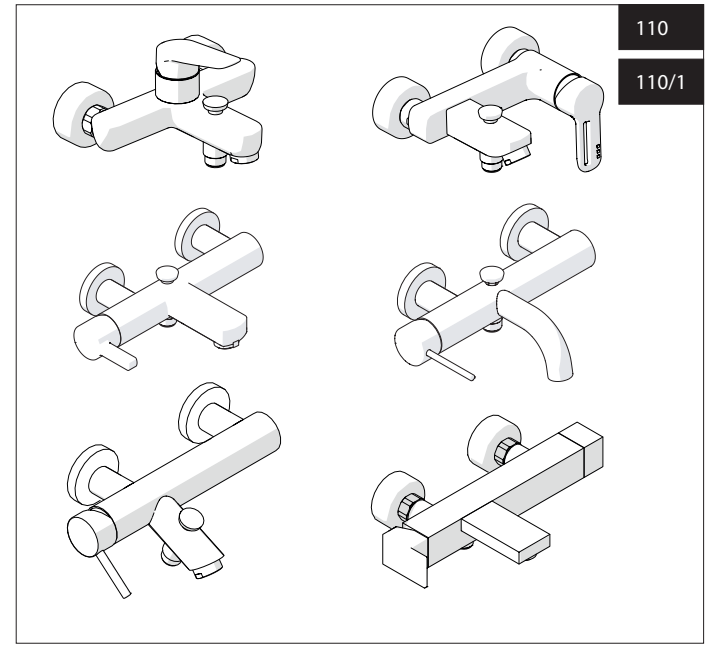

-50%

Dispositivo limitatore "dinamico" della portata d'acqua "50%"

6

"Dinamic" flow rate restrictor "50%"

ECO

CLOSE	ON 50%	ON 100%
Posizione di chiusura	Posizione di risparmio acqua "50% portata"	Posizione di apertura totale 100% portata
Closed position	Position of water saving "50% capacity"	100% Fully open flow

?

7

! Rondella silicone Silicone Washer

1. Insert the silicone washer into the cartridge.
2. Tighten the cap.
3. Turn the handle to the closed position.
4. Turn the handle to the open position.
5. Check for leaks.

8

Per limitare la temperatura estrarre il limitatore e riposizionarlo nella posizione che si desidera

Extract the limiter and put it in correct position to limit temperature

+	-	+	-	+	-
Nessuna limitazione di temperatura		Limitazione parziale di temperatura		Massima limitazione Solo acqua fredda	
No limitation of temperature		Partial limitation of temperature		Maximum position Only cold water	

9

NOBILIS

110
110/1

www.nobili.it

PRIMA DI INIZIARE / BEFORE STARTING

	P bar		MAX 10		5		T °C		MAX 80		65		45
0,5 MIN													

PULIZIA / CLEANING

	ACQUA WATER			ALCOOL			MICROFIBRA MICROFIBER			SPUGNA SPONGE			DETERGENTI DETERGENT	
SI CROMO YES CHROME NO VERNICIATO NO PAINTED NO PVD			TUTTE LE FINITURE ALL FINISHES ACQUA E SAPONE WATER AND SOAP			ASCIUGARE BENE SEMPRE ALWAYS DRY WELL								

IISTR00110#---STD

REV2.11/2018