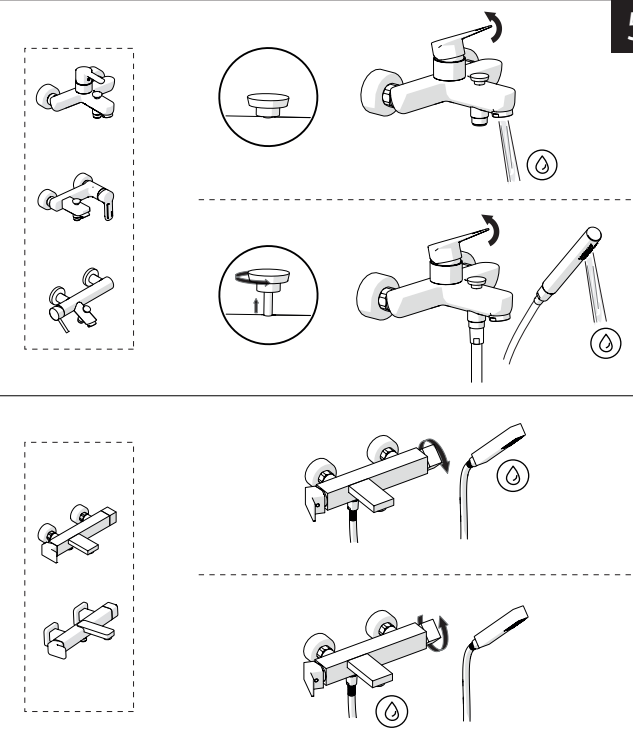

5

**-50%**

Dispositivo limitatore "dinamico" della portata d'acqua "50%"

**6**

"Dinamic" flow rate restrictor "50%"

**ECO**

CLOSE	ON 50%	ON 100%
Posizione di chiusura	Posizione di risparmio acqua "50% portata"	Posizione di apertura totale 100% portata
Closed position	Position of water saving "50% capacity"	100% Fully open flow

**?**

**7**

**! Rondella silicone Silicone Washer**

1. Insert the silicone washer into the cartridge.
2. Tighten the cap.
3. Turn the handle to the closed position.
4. Turn the handle to the open position.
5. Check for leaks.