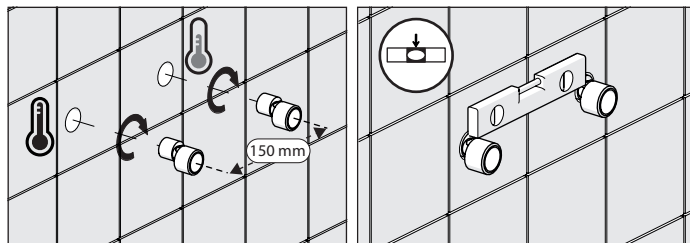

Not included / Non incluso / Non Inclus / Nie zawarty / No incluido / Nao incluido

1

TIPOLOGIA A

TIPOLOGIA B

110

TIPOLOGIA A

2

A1

A2

A3

TIPOLOGIA B

3

B1

B2

B3

4

5