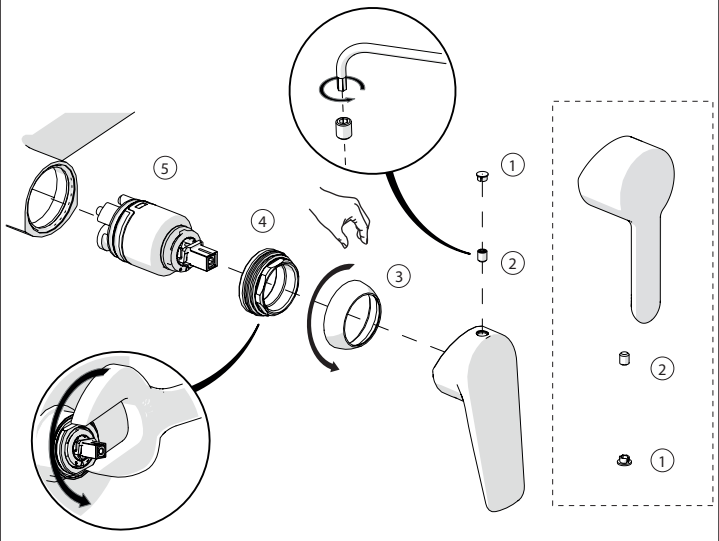

A3

TIPOLOGIA B

3

B1

B2

4

VALVOLA DI NON RITORNO
NON - RETURN VALVE

5

Dispositivo limitatore "dinamico" della portata d'acqua "50%"
"Dynamic" flow rate restrictor "50%"

6

TIPOLOGIA A

8

Per limitare la temperatura estrarre il limitatore e riposizionarlo nella posizione che si desidera
Extract the limiter and put it in correct position to limit temperature