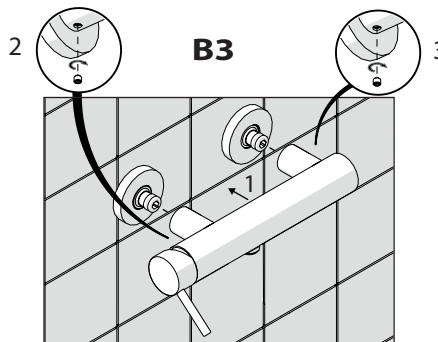

A3

TIPOLOGIA B

3

B1

B2

4

VALVOLA DI NON RITORNO
NON - RETURN VALVE

5

Dispositivo limitatore "dinamico" della portata d'acqua "50%"
"Dynamic" flow rate restrictor "50%"

6

TIPOLOGIA A

8

Per limitare la temperatura estrarre il limitatore e riposizionarlo nella posizione che si desidera
Extract the limiter and put it in correct position to limit temperature