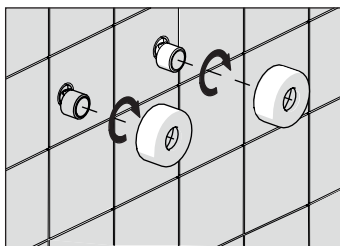

A3

TIPOLOGIA B

3

B1

B2

4

VALVOLA DI NON RITORNO
NON - RETURN VALVE

5

Dispositivo limitatore "dinamico" della portata d'acqua "50%"
"Dynamic" flow rate restrictor "50%"

6

TIPOLOGIA A

8

Per limitare la temperatura estrarre il limitatore e riposizionarlo nella posizione che si desidera
Extract the limiter and put it in correct position to limit temperature