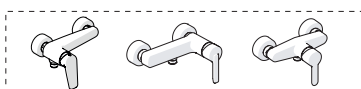

TIPOLOGIA A

2