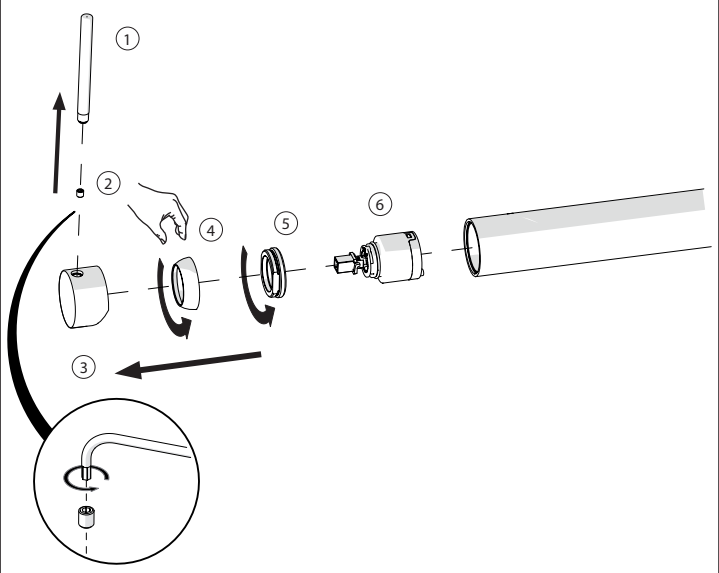

TIPOLOGIA B

9