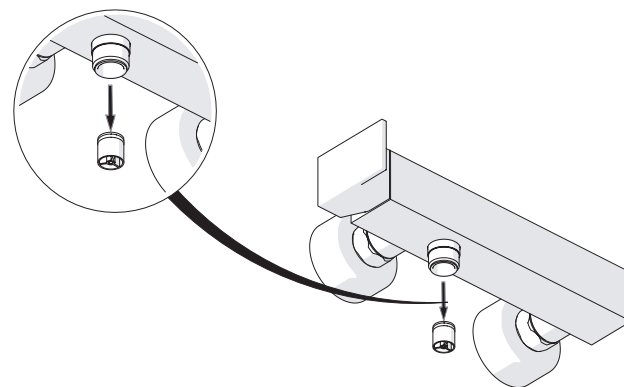

A3

TIPOLOGIA B

3

B1

B2

4

VALVOLA DI NON RITORNO
NON - RETURN VALVE

5

Dispositivo limitatore "dinamico" della portata d'acqua "50%"
"Dynamic" flow rate restrictor "50%"

6

TIPOLOGIA A

8

Per limitare la temperatura estrarre il limitatore e riposizionarlo nella posizione che si desidera
Extract the limiter and put it in correct position to limit temperature