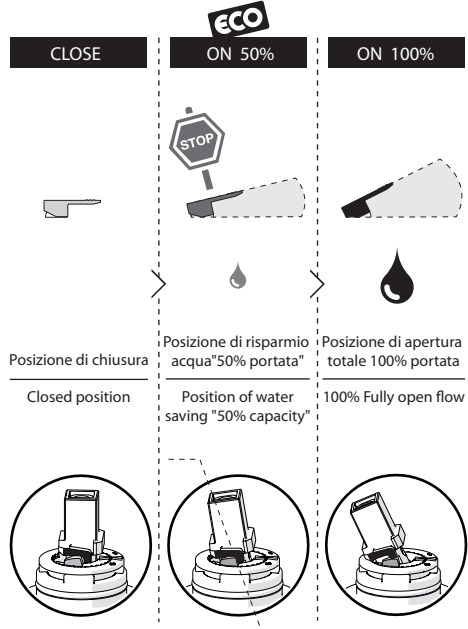

A3

TIPOLOGIA B

3

B1

B2

4

VALVOLA DI NON RITORNO
NON - RETURN VALVE

5

Dispositivo limitatore "dinamico" della portata d'acqua "50%"
"Dynamic" flow rate restrictor "50%"

6

TIPOLOGIA A

8

Per limitare la temperatura estrarre il limitatore e riposizionarlo nella posizione che si desidera
Extract the limiter and put it in correct position to limit temperature