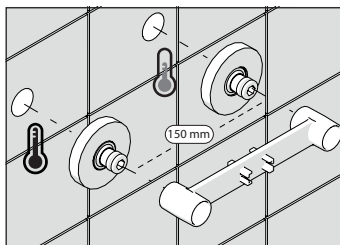

A3

TIPOLOGIA B

3

B1

B2

4

VALVOLA DI NON RITORNO
NON - RETURN VALVE

5

Dispositivo limitatore "dinamico" della portata d'acqua "50%"
"Dynamic" flow rate restrictor "50%"

6

TIPOLOGIA A

8

Per limitare la temperatura estrarre il limitatore e riposizionarlo nella posizione che si desidera
Extract the limiter and put it in correct position to limit temperature