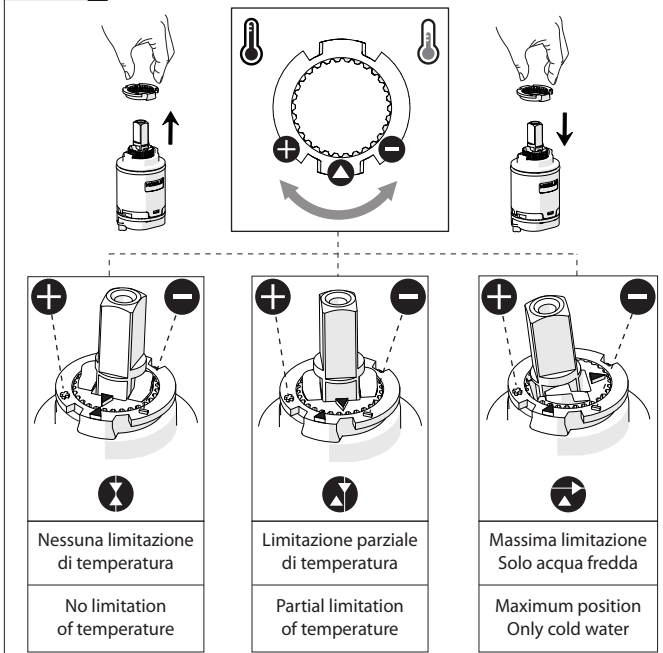

Per limitare la temperatura estrarre il limitatore e riposizionarlo nella posizione che si desidera
Extract the limiter and put it in correct position to limit temperature

7