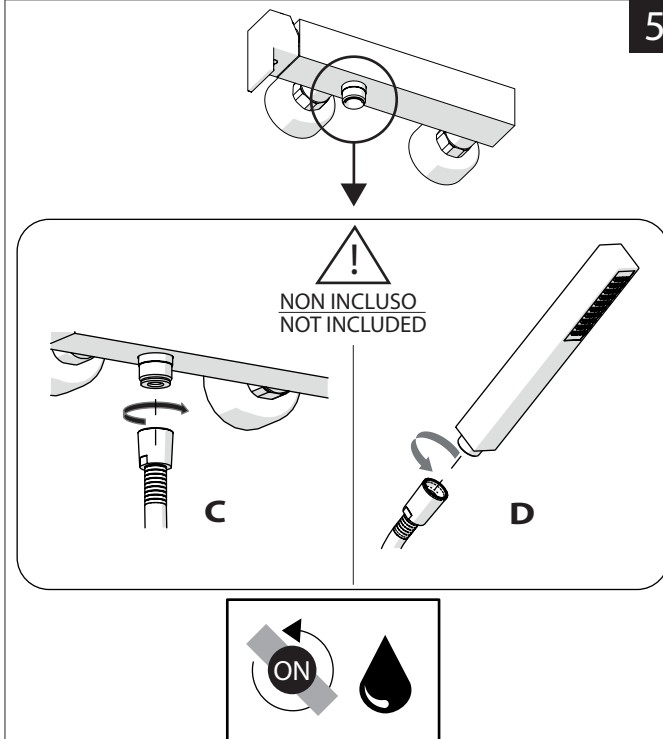

A3

TIPOLOGIA B

3

B1

B2

4

VALVOLA DI NON RITORNO
NON - RETURN VALVE

5

Dispositivo limitatore "dinamico" della portata d'acqua "50%"
"Dynamic" flow rate restrictor "50%"

6

TIPOLOGIA A

8

Per limitare la temperatura estrarre il limitatore e riposizionarlo nella posizione che si desidera
Extract the limiter and put it in correct position to limit temperature