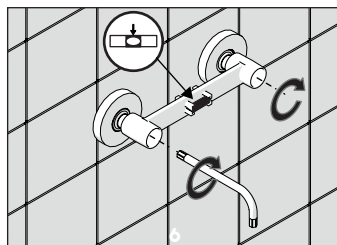

A3

TIPOLOGIA B

3

B1

B2

4

VALVOLA DI NON RITORNO
NON - RETURN VALVE

5

Dispositivo limitatore "dinamico" della portata d'acqua "50%"
"Dynamic" flow rate restrictor "50%"

6

TIPOLOGIA A

8

Per limitare la temperatura estrarre il limitatore e riposizionarlo nella posizione che si desidera
Extract the limiter and put it in correct position to limit temperature