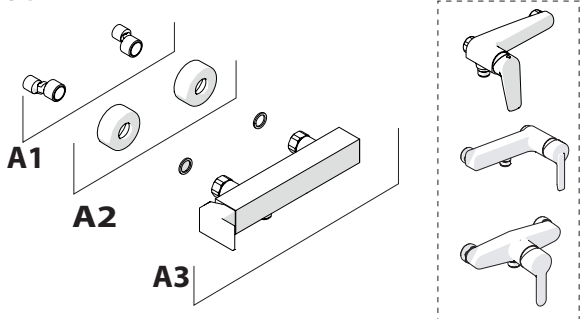

Not included / Non incluso / Non Inclus / Nie zawarty/ No incluido / Nao incluido

1

TIPOLOGIA A