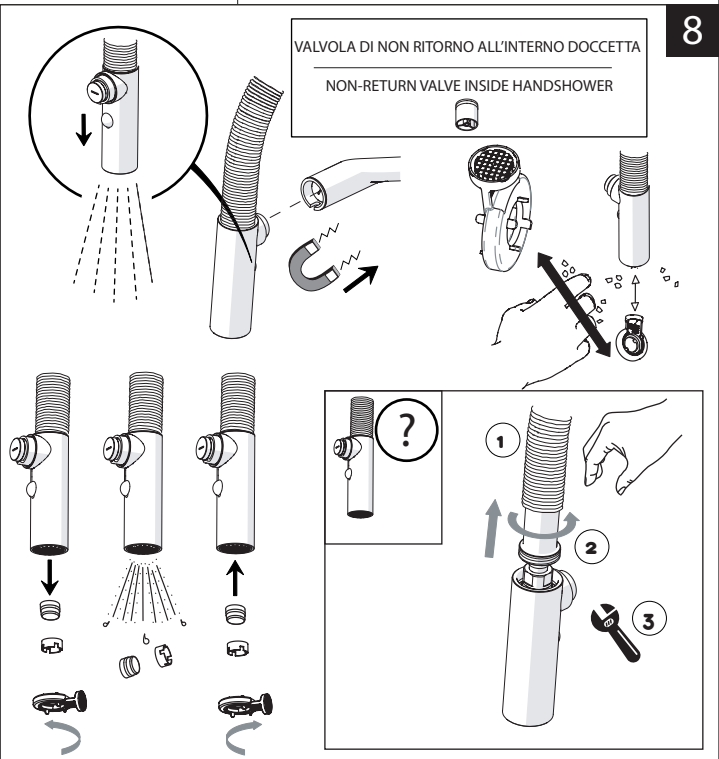

8

PRIMA DI INIZIARE / BEFORE STARTING

	P bar		MAX 10 MIN 0,5		T °C		MAX 80 MIN 45		65 45

PULIZIA / CLEANING

	ACQUA WATER		ALCOOL		MICROFIBRA MICROFIBER		SPUGNA SPONGE		DETERGENTI DETERGENT
	PER VERNICIATO - PVD FOR PAINTED		ACQUA E SAPONE WATER AND SOAP				ASCIUGARE BENE SEMPRE ALWAYS DRY WELL		

IISTRHR125300#---STD

REV0.06/2020