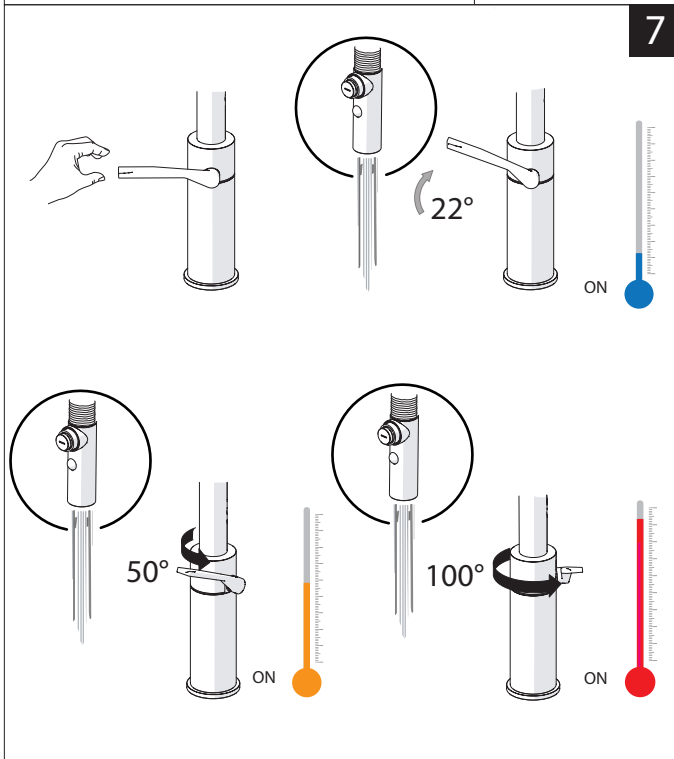

6

NOBILIS

HR125300

HERON

www.nobili.it

7

8

PRIMA DI INIZIARE / BEFORE STARTING

	P bar		MAX 10 MIN 0,5		T °C		MAX 80 MIN 45		65 45

PULIZIA / CLEANING

	ACQUA WATER		ALCOOL		MICROFIBRA MICROFIBER		SPUGNA SPONGE		DETERGENTI DETERGENT
	PER VERNICIATO - PVD FOR PAINTED		ACQUA E SAPONE WATER AND SOAP				ASCIUGARE BENE SEMPRE ALWAYS DRY WELL		

IISTRHR125300#---STD

REV0.06/2020