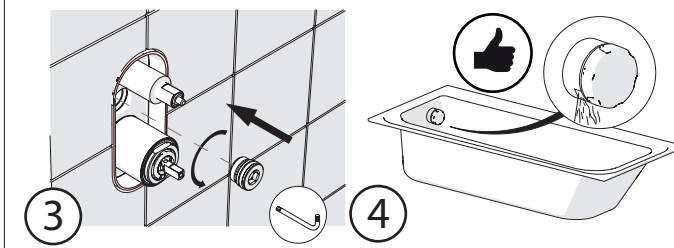

Valvola di non ritorno
Non-return valve

SOLO per set di riempimento e di troppopieno vasca
ONLY for bath filling and overflow sets

8

www.grupponobili.it

PRIMA DI INIZIARE / BEFORE STARTING

	P bar		MAX 10 MIN 0.5		5		T °C		MAX 80		65 45
--	----------	--	-------------------	--	---	--	---------	--	--------	--	----------