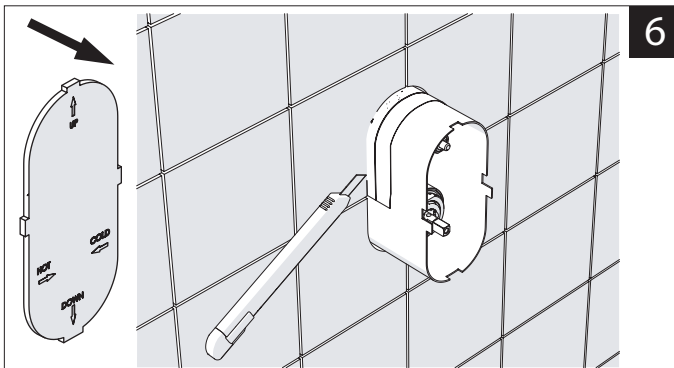

6

Valvola di non ritorno
Non-return valve

SOLO per set di riempimento e di troppopieno vasca
ONLY for bath filling and overflow sets

8

www.grupponobili.it

PRIMA DI INIZIARE / BEFORE STARTING

	P bar		MAX 10 MIN 0.5		5		T °C		MAX 80		65 45

PULIZIA / CLEANING

ACQUA WATER	ALCOOL	MICROFIBRA MICROFIBER	SPUGNA SPONGE	DETERGENTI DETERGENT
✓	✓	✓	✗	✗