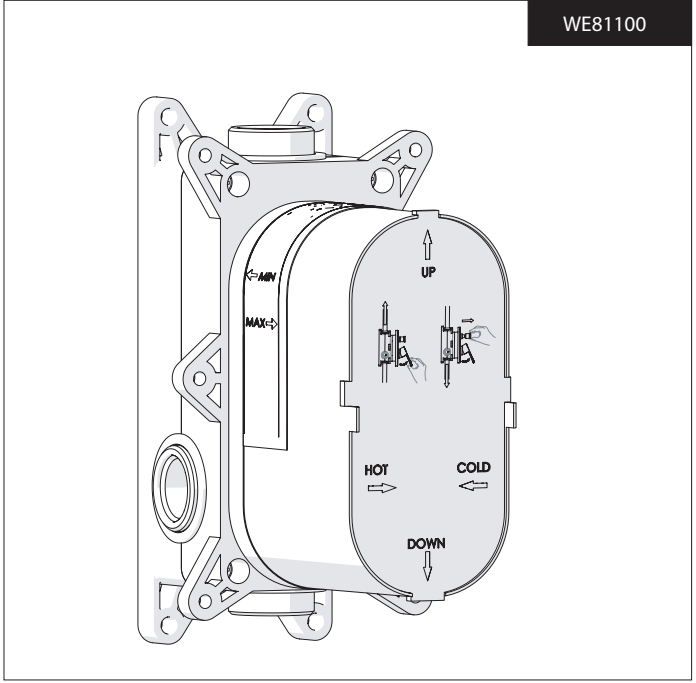

Not included / Non incluso / Non Inclus / Nie zawarty/ No incluido / Nao incluido

1

RIFERIMENTO ALLA PIASTRELLA
REFERENCE TO THE TILE

2

4

3

5

6

Valvola di non ritorno
Non-return valve

SOLO per set di riempimento e di troppopieno vasca
ONLY for bath filling and overflow sets

8

www.grupponobili.it

PRIMA DI INIZIARE / BEFORE STARTING

	P bar		MAX 10 MIN 0.5		5		T °C		MAX 80		65 45
--	----------	--	-------------------	--	---	--	---------	--	--------	--	----------