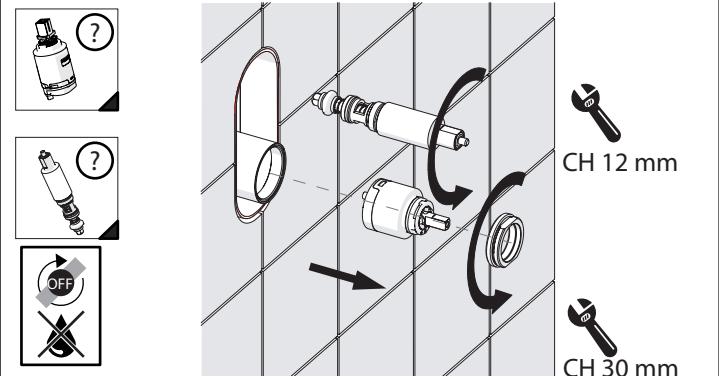

Valvola di non ritorno
Non-return valve

SOLO per set di riempimento e di troppopieno vasca
ONLY for bath filling and overflow sets

8

www.grupponobili.it

PRIMA DI INIZIARE / BEFORE STARTING

	P bar		MAX 10 MIN 0.5		5		T °C		MAX 80		65 45
--	----------	--	-------------------	--	---	--	---------	--	--------	--	----------