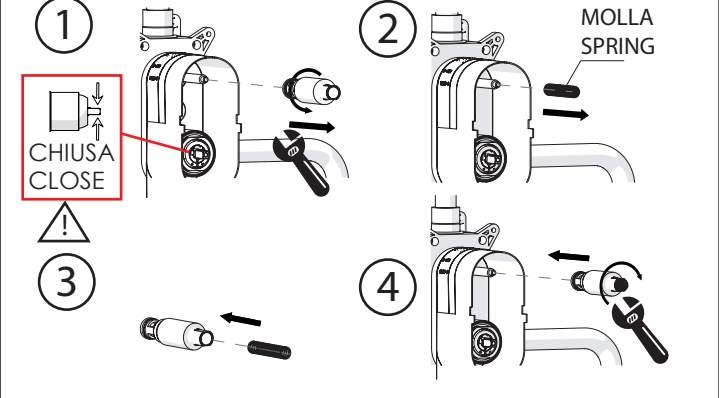

Valvola di non ritorno
Non-return valve

SOLO per set di riempimento e di troppopieno vasca
ONLY for bath filling and overflow sets

8

www.grupponobili.it

PRIMA DI INIZIARE / BEFORE STARTING

	P bar		MAX 10 MIN 0.5		5		T °C		MAX 80		65 45
--	----------	--	-------------------	--	---	--	---------	--	--------	--	----------