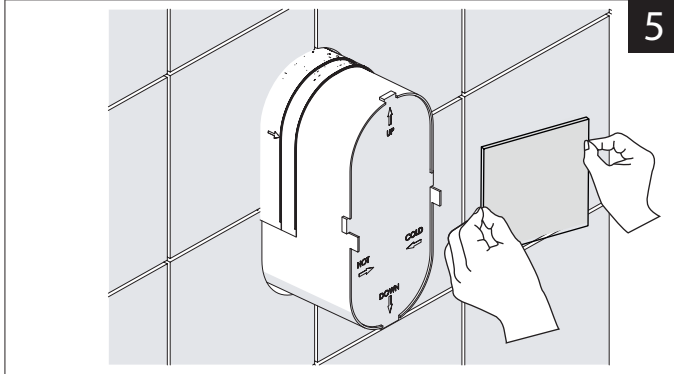

Not included / Non incluso / Non Inclus / Nie zawarty/ No incluido / Nao incluido

1

RIFERIMENTO ALLA PIASTRELLA
REFERENCE TO THE TILE

2

4

3

5