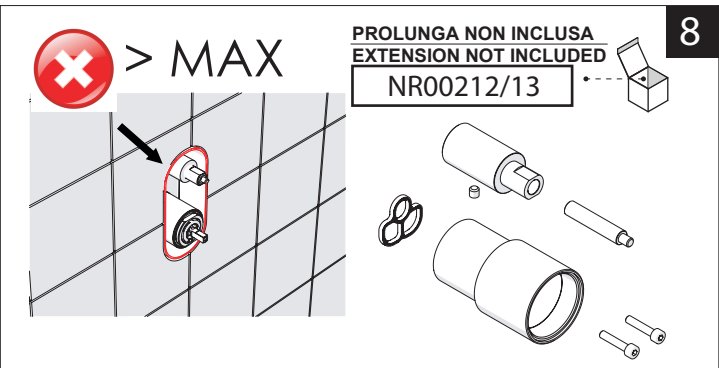

Not included / Non incluso / Non Inclus / Nie zawarty/ No incluido / Nao incluido

1

RIFERIMENTO ALLA PIASTRELLA
REFERENCE TO THE TILE

2

4

3

5

6

Valvola di non ritorno
Non-return valve

SOLO per set di riempimento e di troppopieno vasca
ONLY for bath filling and overflow sets

8

www.grupponobili.it

PRIMA DI INIZIARE / BEFORE STARTING

	P bar		MAX 10 MIN 0.5		5		T °C		MAX 80		65 45
--	----------	--	-------------------	--	---	--	---------	--	--------	--	----------