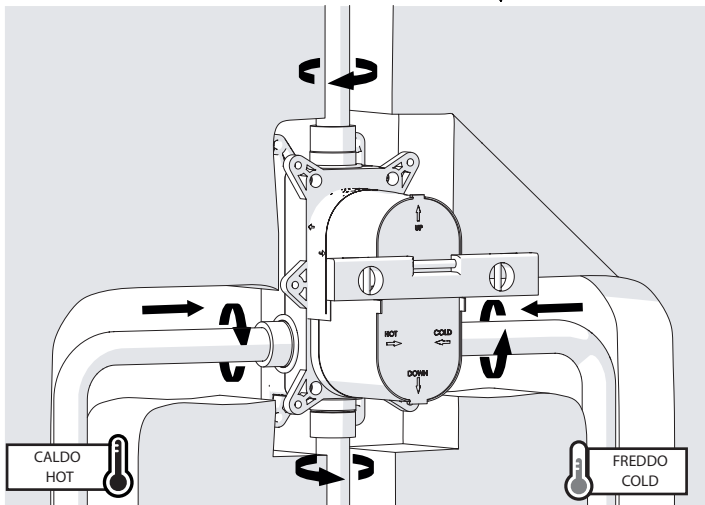

Not included / Non incluso / Non Inclus / Nie zawarty/ No incluido / Nao incluido

1

RIFERIMENTO ALLA PIASTRELLA
REFERENCE TO THE TILE

2

4

3

5