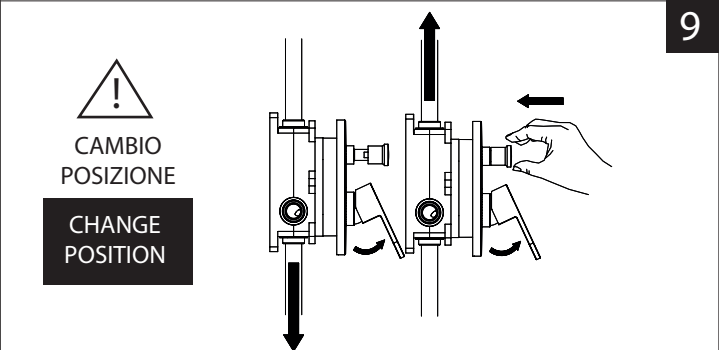

Valvola di non ritorno
Non-return valve

SOLO per set di riempimento e di troppopieno vasca
ONLY for bath filling and overflow sets

8

www.grupponobili.it

PRIMA DI INIZIARE / BEFORE STARTING

	P bar		MAX 10 MIN 0.5		5		T °C		MAX 80		65 45
--	----------	--	-------------------	--	---	--	---------	--	--------	--	----------