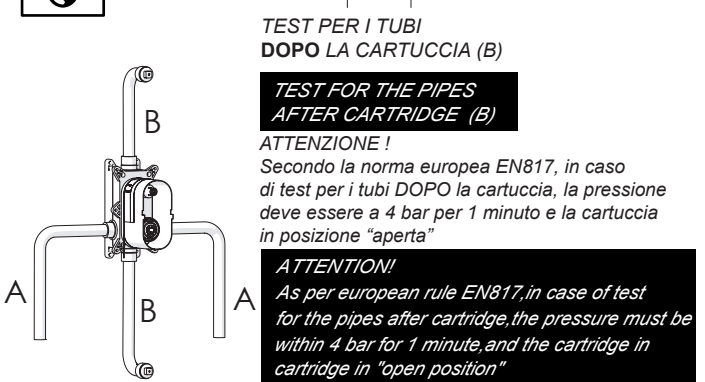

Not included / Non incluso / Non Inclus / Nie zawarty/ No incluido / Nao incluido

1

RIFERIMENTO ALLA PIASTRELLA
REFERENCE TO THE TILE

2

4

3

5

6

Valvola di non ritorno
Non-return valve

SOLO per set di riempimento e di troppopieno vasca
ONLY for bath filling and overflow sets

8

www.grupponobili.it

PRIMA DI INIZIARE / BEFORE STARTING

	P bar		MAX 10 MIN 0.5		5		T °C		MAX 80		65 45
--	----------	--	-------------------	--	---	--	---------	--	--------	--	----------