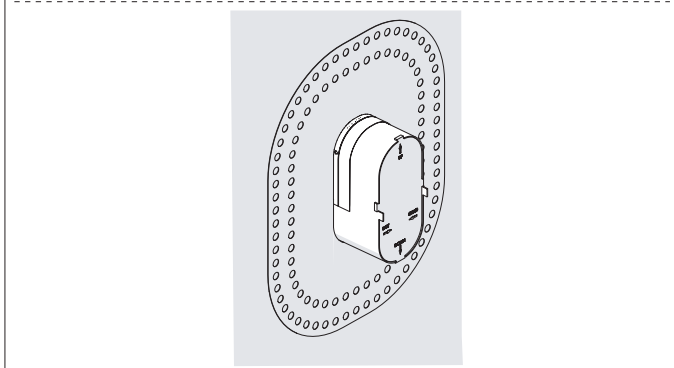

Not included / Non incluso / Non Inclus / Nie zawarty/ No incluido / Nao incluido

1

RIFERIMENTO ALLA PIASTRELLA
REFERENCE TO THE TILE

2

4

3

5

6

Valvola di non ritorno
Non-return valve

SOLO per set di riempimento e di troppopieno vasca
ONLY for bath filling and overflow sets

8

www.grupponobili.it

PRIMA DI INIZIARE / BEFORE STARTING

	P bar		MAX 10 MIN 0.5		5		T °C		MAX 80		65 45
--	----------	--	-------------------	--	---	--	---------	--	--------	--	----------