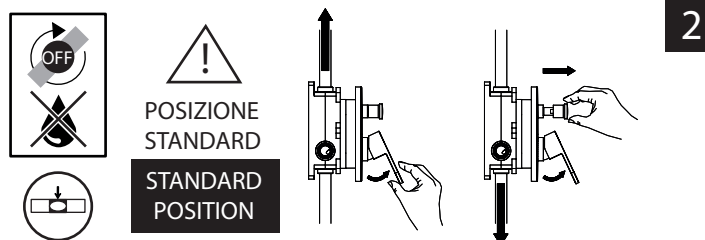

Not included / Non incluso / Non Inclus / Nie zawarty/ No incluido / Nao incluido

1

RIFERIMENTO ALLA PIASTRELLA
REFERENCE TO THE TILE

2

4

3

5