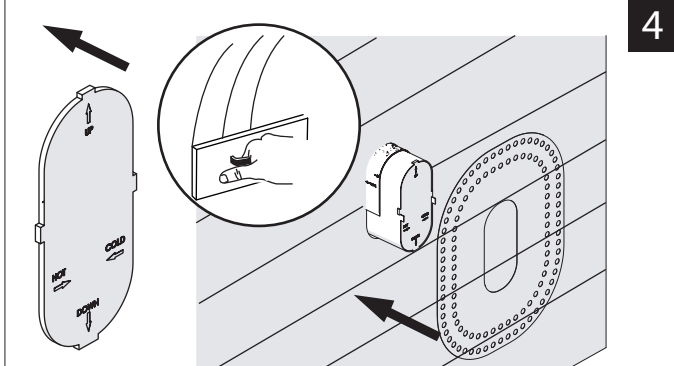

Not included / Non incluso / Non Inclus / Nie zawarty/ No incluido / Nao incluido

1

RIFERIMENTO ALLA PIASTRELLA
REFERENCE TO THE TILE

2

4

3

5