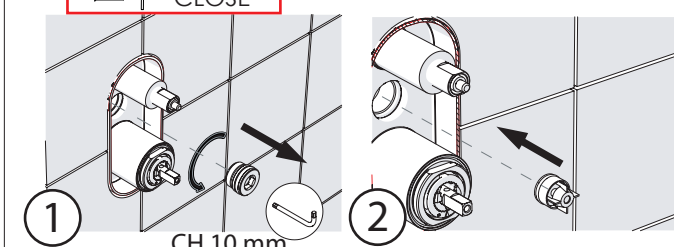

Valvola di non ritorno
Non-return valve

SOLO per set di riempimento e di troppopieno vasca
ONLY for bath filling and overflow sets

8

www.grupponobili.it

PRIMA DI INIZIARE / BEFORE STARTING

	P bar		MAX 10 MIN 0.5		5		T °C		MAX 80		65 45
--	----------	--	-------------------	--	---	--	---------	--	--------	--	----------