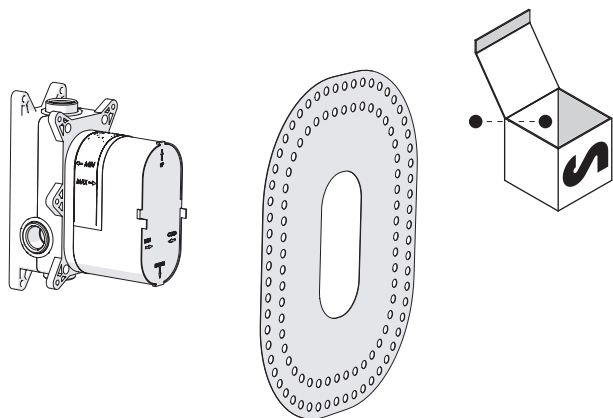

Not included / Non incluso / Non Inclus / Nie zawarty/ No incluido / Nao incluido

1

RIFERIMENTO ALLA PIASTRELLA
REFERENCE TO THE TILE

2

4

3

5

6

Valvola di non ritorno
Non-return valve

SOLO per set di riempimento e di troppopieno vasca
ONLY for bath filling and overflow sets

8

www.grupponobili.it

PRIMA DI INIZIARE / BEFORE STARTING

	P bar		MAX 10 MIN 0.5		5		T °C		MAX 80		65 45
--	----------	--	-------------------	--	---	--	---------	--	--------	--	----------