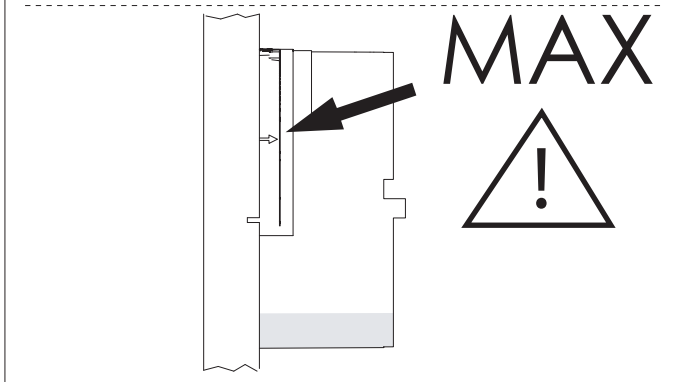

Not included / Non incluso / Non Inclus / Nie zawarty/ No incluido / Nao incluido

1

RIFERIMENTO ALLA PIASTRELLA
REFERENCE TO THE TILE

2

4

3

5