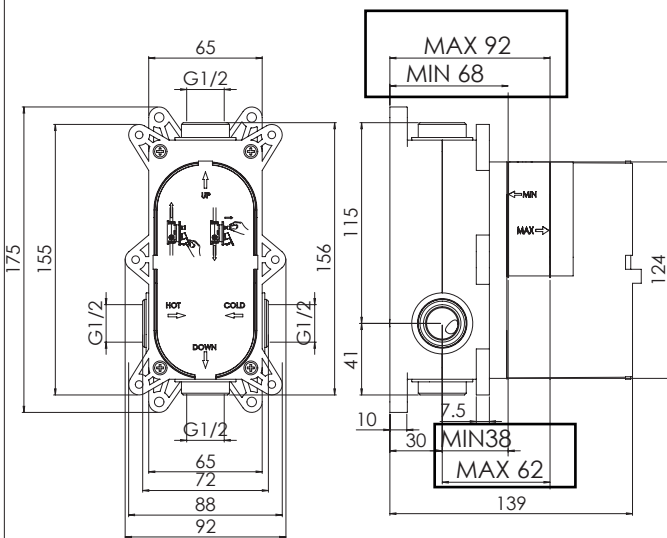

Not included / Non incluso / Non Inclus / Nie zawarty/ No incluido / Nao incluido

1

RIFERIMENTO ALLA PIASTRELLA
REFERENCE TO THE TILE

2

4

3

5