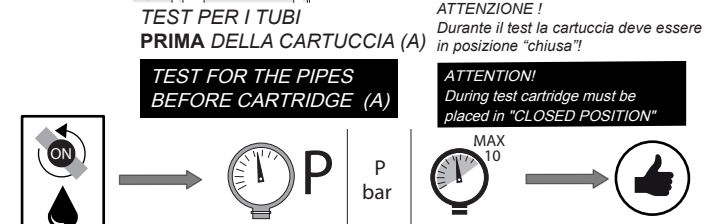

Not included / Non incluso / Non Inclus / Nie zawarty/ No incluido / Nao incluido

1

RIFERIMENTO ALLA PIASTRELLA
REFERENCE TO THE TILE

2

4

3

5