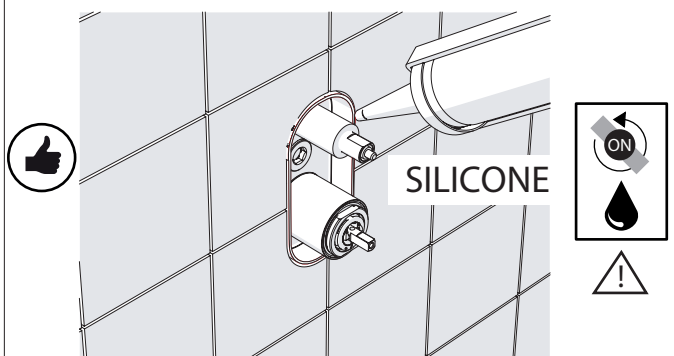

Valvola di non ritorno
Non-return valve

SOLO per set di riempimento e di troppopieno vasca
ONLY for bath filling and overflow sets

8

www.grupponobili.it

PRIMA DI INIZIARE / BEFORE STARTING

	P bar		MAX 10 MIN 0.5		5		T °C		MAX 80		65 45
--	----------	--	-------------------	--	---	--	---------	--	--------	--	----------