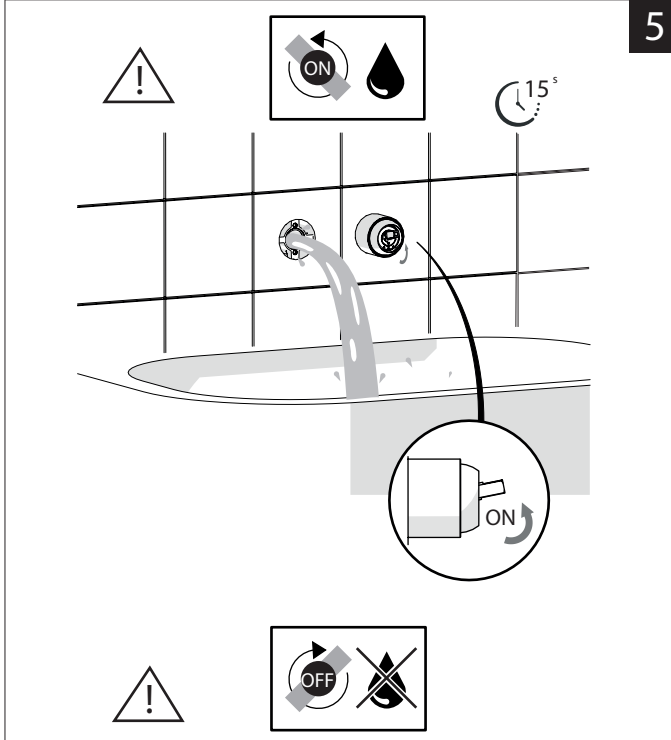

Not included / Non incluso / Non Inclus / Nie zawarty/ No incluido / Nao incluido

SE NON CROMATO
IF NO CHROME

- IT** La finitura della parte estetica deve corrispondere a quella della parte incassata.
Se non corrisponde bisogna svitare l'anello CROMATO e avvitare l'anello in finitura fornito solo nel kit della parte estetica.
- EN** The finish of the external part must be combined with the finish of the flush-fit part.
If it does not match, unscrew the CHROME ring and screw the finishing ring supplied only in the kit of the aesthetic part.

RIFERIMENTO IISTRWE81198#---STD
REFERENCE

Ø MAX 55 mm

6

8

9

NOBILI

www.nobili.it

PRIMA DI INIZIARE / BEFORE STARTING