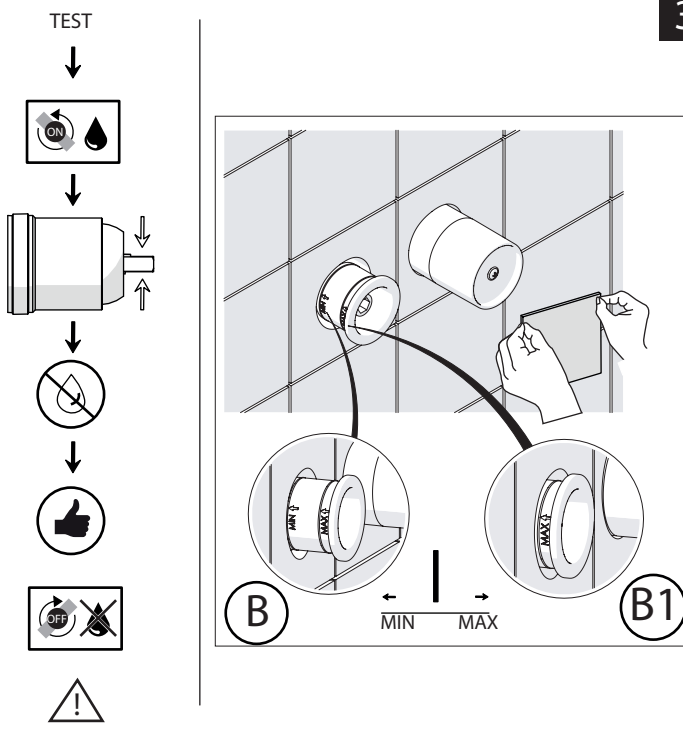

Not included / Non incluso / Non Inclus / Nie zawarty/ No incluido / Nao incluido

SE NON CROMATO
IF NO CHROME

- IT** La finitura della parte estetica deve corrispondere a quella della parte incassata.
Se non corrisponde bisogna svitare l'anello CROMATO e avvitare l'anello in finitura fornito solo nel kit della parte estetica.
- EN** The finish of the external part must be combined with the finish of the flush-fit part.
If it does not match, unscrew the CHROME ring and screw the finishing ring supplied only in the kit of the aesthetic part.

RIFERIMENTO IISTRWE81198#---STD
REFERENCE

Ø MAX 55 mm

6

8

9

NOBILI

www.nobili.it

PRIMA DI INIZIARE / BEFORE STARTING