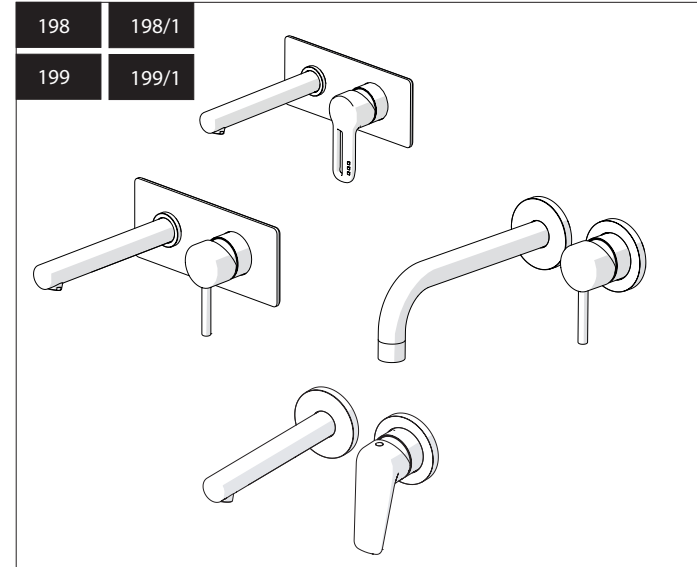

Not included / Non incluso / Non Inclus / Nie zawarty/ No incluido / Nao incluido

SE NON CROMATO
IF NO CHROME

- IT** La finitura della parte estetica deve corrispondere a quella della parte incassata.
Se non corrisponde bisogna svitare l'anello CROMATO e avvitare l'anello in finitura fornito solo nel kit della parte estetica.
- EN** The finish of the external part must be combined with the finish of the flush-fit part.
If it does not match, unscrew the CHROME ring and screw the finishing ring supplied only in the kit of the aesthetic part.

RIFERIMENTO IISTRWE81198#---STD
REFERENCE

Ø MAX 55 mm

6

8

9

NOBILI

www.nobili.it

PRIMA DI INIZIARE / BEFORE STARTING