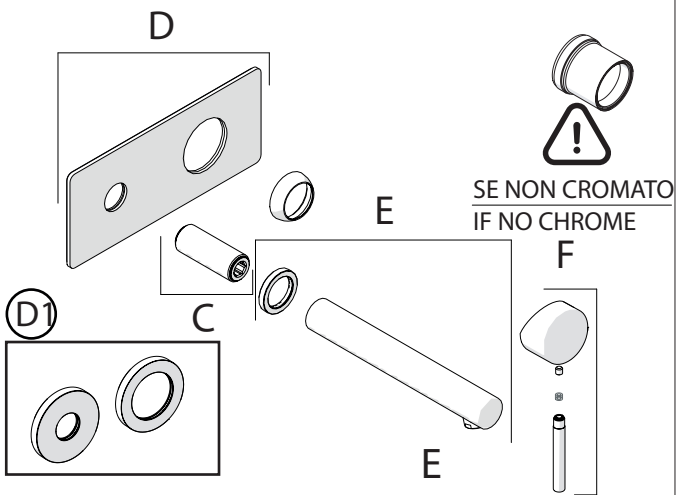

Not included / Non incluso / Non Inclus / Nie zawarty/ No incluido / Nao incluido

SE NON CROMATO
IF NO CHROME

- IT** La finitura della parte estetica deve corrispondere a quella della parte incassata.
Se non corrisponde bisogna svitare l'anello CROMATO e avvitare l'anello in finitura fornito solo nel kit della parte estetica.
- EN** The finish of the external part must be combined with the finish of the flush-fit part.
If it does not match, unscrew the CHROME ring and screw the finishing ring supplied only in the kit of the aesthetic part.

RIFERIMENTO IISTRWE81198#---STD
REFERENCE

Ø MAX 55 mm

6

8

9

NOBILI

www.nobili.it

PRIMA DI INIZIARE / BEFORE STARTING