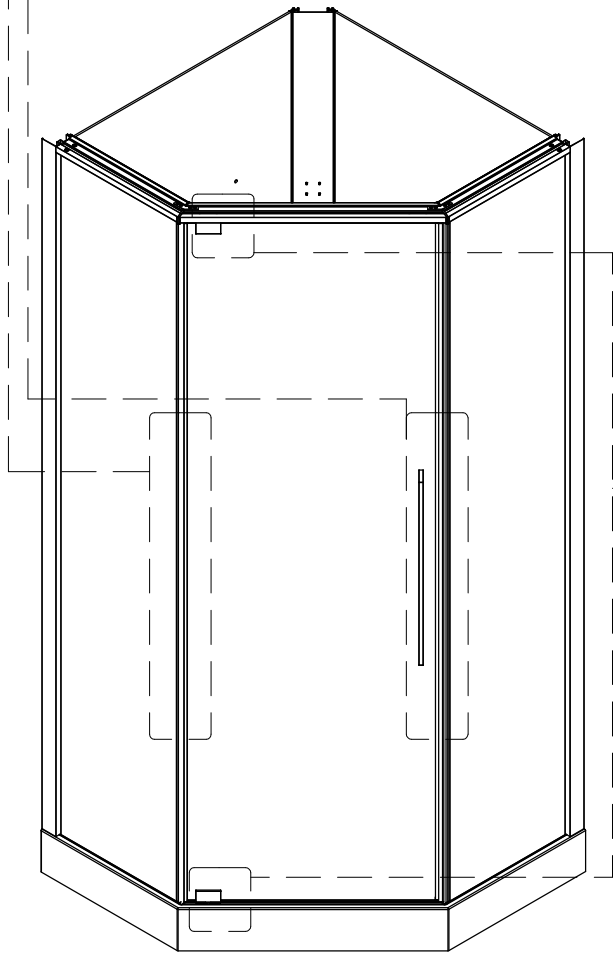

## Коллекция: Galaxy

Душевая кабина

G8035 (900x900x2150mm)

G8036 (1000x1000x2150mm)

**Благодарим Вас за выбор продукции Black & White. Надеемся, что Вы по достоинству оцените качество нашей продукции. Перед установкой и использованием продукции, пожалуйста, внимательно ознакомьтесь с данной инструкцией.**

STEP 2

STEP 1

STEP 3

STEP 2

STEP 1

STEP 5

STEP 4

STEP 3

16

X2