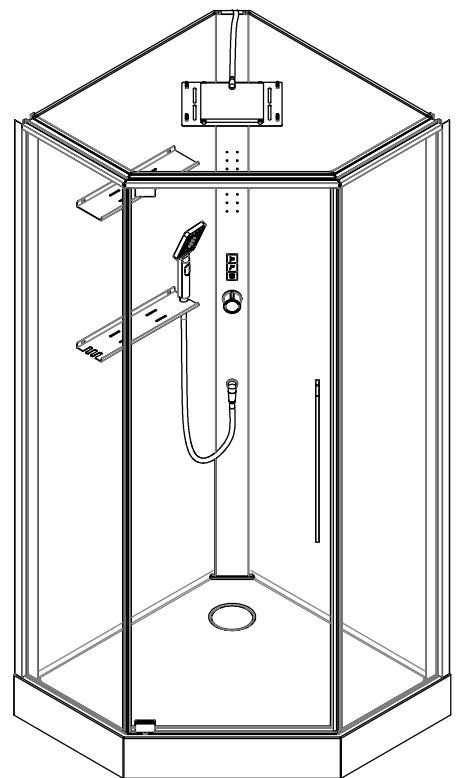

## Коллекция: Galaxy

Душевая кабина

G8035 (900x900x2150mm)

G8036 (1000x1000x2150mm)

**Благодарим Вас за выбор продукции Black & White. Надеемся, что Вы по достоинству оцените качество нашей продукции. Перед установкой и использованием продукции, пожалуйста, внимательно ознакомьтесь с данной инструкцией.**