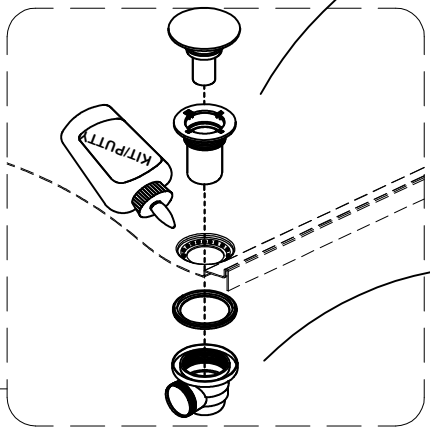

## Коллекция: Galaxy

Душевая кабина

G8035 (900x900x2150mm)

G8036 (1000x1000x2150mm)

**Благодарим Вас за выбор продукции Black & White. Надеемся, что Вы по достоинству оцените качество нашей продукции. Перед установкой и использованием продукции, пожалуйста, внимательно ознакомьтесь с данной инструкцией.**

<p>1</p>  <p>X1</p>	<p>2</p>  <p>X1</p>	<p>3</p>  <p>X1</p>	<p>4</p>  <p>X1</p>	<p>5</p>  <p>X1</p>	<p>6</p>  <p>X1</p>
<p>7</p>  <p>X1</p>	<p>8</p>  <p>X1</p>	<p>9</p>  <p>X2</p>	<p>10</p>  <p>X1</p>	<p>11</p>  <p>X1</p>	<p>12</p>  <p>X1</p>
<p>13</p>  <p>X1</p>	<p>14</p>  <p>X1</p>	<p>15</p>  <p>X1</p>	<p>16</p>  <p>X2</p>	<p>17</p>  <p>4 mm</p> <p>X1</p>	<p>18</p>  <p>X1</p>
<p>19</p>  <p>X1</p>	<p>20</p>  <p>ST3.9*13</p> <p>X4</p>	<p>21</p>  <p>X2</p>	<p>22</p>  <p>X1</p>	<p>23</p>  <p>X4</p>	<p>24</p>  <p>X1</p>
<p>25</p>  <p>X1</p>	<p>26</p>  <p>X1</p>	<p>27</p>  <p>X4</p>	<p>28</p>  <p>X1</p>	<p>29</p>  <p>X1</p>	<p>30</p>  <p>X1</p>
<p>31</p>  <p>ST3.9X16</p> <p>X4</p>	<p>32</p>  <p>X1</p>	<p>33</p>  <p>X1</p>	<p>34</p>  <p>3 mm</p> <p>X1</p>	<p>35</p>  <p>ST3.9*35</p> <p>X1</p>	