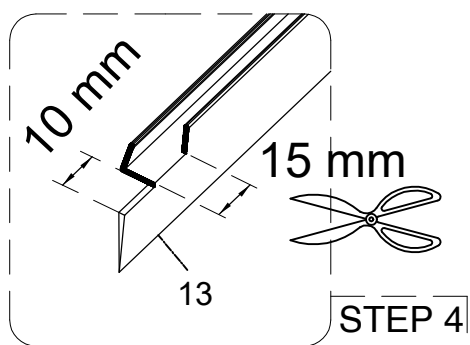

## Коллекция: Galaxy

Душевая кабина

G8035 (900x900x2150mm)

G8036 (1000x1000x2150mm)

**Благодарим Вас за выбор продукции Black & White. Надеемся, что Вы по достоинству оцените качество нашей продукции. Перед установкой и использованием продукции, пожалуйста, внимательно ознакомьтесь с данной инструкцией.**

<p>1</p>  <p>X1</p>	<p>2</p>  <p>X1</p>	<p>3</p>  <p>X1</p>	<p>4</p>  <p>X1</p>	<p>5</p>  <p>X1</p>	<p>6</p>  <p>X1</p>
<p>7</p>  <p>X1</p>	<p>8</p>  <p>X1</p>	<p>9</p>  <p>X2</p>	<p>10</p>  <p>X1</p>	<p>11</p>  <p>X1</p>	<p>12</p>  <p>X1</p>
<p>13</p>  <p>X1</p>	<p>14</p>  <p>X1</p>	<p>15</p>  <p>X1</p>	<p>16</p>  <p>X2</p>	<p>17</p>  <p>4 mm</p> <p>X1</p>	<p>18</p>  <p>X1</p>
<p>19</p>  <p>X1</p>	<p>20</p>  <p>ST3.9*13</p> <p>X4</p>	<p>21</p>  <p>X2</p>	<p>22</p>  <p>X1</p>	<p>23</p>  <p>X4</p>	<p>24</p>  <p>X1</p>
<p>25</p>  <p>X1</p>	<p>26</p>  <p>X1</p>	<p>27</p>  <p>X4</p>	<p>28</p>  <p>X1</p>	<p>29</p>  <p>X1</p>	<p>30</p>  <p>X1</p>
<p>31</p>  <p>ST3.9X16</p> <p>X4</p>	<p>32</p>  <p>X1</p>	<p>33</p>  <p>X1</p>	<p>34</p>  <p>3 mm</p> <p>X1</p>	<p>35</p>  <p>ST3.9*35</p> <p>X1</p>	

STEP 2

STEP 1

STEP 3

STEP 2

STEP 1

STEP 5

STEP 4

STEP 3

16

X2