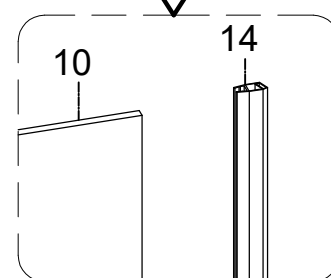

## Коллекция: Galaxy

Душевая кабина

G8035 (900x900x2150mm)

G8036 (1000x1000x2150mm)

**Благодарим Вас за выбор продукции Black & White. Надеемся, что Вы по достоинству оцените качество нашей продукции. Перед установкой и использованием продукции, пожалуйста, внимательно ознакомьтесь с данной инструкцией.**

<p>1</p>  <p>X1</p>	<p>2</p>  <p>X1</p>	<p>3</p>  <p>X1</p>	<p>4</p>  <p>X1</p>	<p>5</p>  <p>X1</p>	<p>6</p>  <p>X1</p>
<p>7</p>  <p>X1</p>	<p>8</p>  <p>X1</p>	<p>9</p>  <p>X2</p>	<p>10</p>  <p>X1</p>	<p>11</p>  <p>X1</p>	<p>12</p>  <p>X1</p>
<p>13</p>  <p>X1</p>	<p>14</p>  <p>X1</p>	<p>15</p>  <p>X1</p>	<p>16</p>  <p>X2</p>	<p>17</p>  <p>4 mm</p> <p>X1</p>	<p>18</p>  <p>X1</p>
<p>19</p>  <p>X1</p>	<p>20</p>  <p>ST3.9*13</p> <p>X4</p>	<p>21</p>  <p>X2</p>	<p>22</p>  <p>X1</p>	<p>23</p>  <p>X4</p>	<p>24</p>  <p>X1</p>
<p>25</p>  <p>X1</p>	<p>26</p>  <p>X1</p>	<p>27</p>  <p>X4</p>	<p>28</p>  <p>X1</p>	<p>29</p>  <p>X1</p>	<p>30</p>  <p>X1</p>
<p>31</p>  <p>ST3.9X16</p> <p>X4</p>	<p>32</p>  <p>X1</p>	<p>33</p>  <p>X1</p>	<p>34</p>  <p>3 mm</p> <p>X1</p>	<p>35</p>  <p>ST3.9*35</p> <p>X1</p>	

STEP 2

STEP 1

STEP 3

STEP 2

STEP 1

STEP 5

STEP 4

STEP 3

16

X2