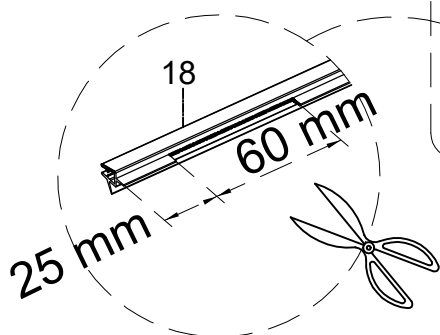

## Коллекция: Galaxy

Душевая кабина

G8035 (900x900x2150mm)

G8036 (1000x1000x2150mm)

**Благодарим Вас за выбор продукции Black & White. Надеемся, что Вы по достоинству оцените качество нашей продукции. Перед установкой и использованием продукции, пожалуйста, внимательно ознакомьтесь с данной инструкцией.**

<p>1</p>  <p>X1</p>	<p>2</p>  <p>X1</p>	<p>3</p>  <p>X1</p>	<p>4</p>  <p>X1</p>	<p>5</p>  <p>X1</p>	<p>6</p>  <p>X1</p>
<p>7</p>  <p>X1</p>	<p>8</p>  <p>X1</p>	<p>9</p>  <p>X2</p>	<p>10</p>  <p>X1</p>	<p>11</p>  <p>X1</p>	<p>12</p>  <p>X1</p>
<p>13</p>  <p>X1</p>	<p>14</p>  <p>X1</p>	<p>15</p>  <p>X1</p>	<p>16</p>  <p>X2</p>	<p>17</p>  <p>4 mm</p> <p>X1</p>	<p>18</p>  <p>X1</p>
<p>19</p>  <p>X1</p>	<p>20</p>  <p>ST3.9*13</p> <p>X4</p>	<p>21</p>  <p>X2</p>	<p>22</p>  <p>X1</p>	<p>23</p>  <p>X4</p>	<p>24</p>  <p>X1</p>
<p>25</p>  <p>X1</p>	<p>26</p>  <p>X1</p>	<p>27</p>  <p>X4</p>	<p>28</p>  <p>X1</p>	<p>29</p>  <p>X1</p>	<p>30</p>  <p>X1</p>
<p>31</p>  <p>ST3.9X16</p> <p>X4</p>	<p>32</p>  <p>X1</p>	<p>33</p>  <p>X1</p>	<p>34</p>  <p>3 mm</p> <p>X1</p>	<p>35</p>  <p>ST3.9*35</p> <p>X1</p>	

STEP 2

STEP 1

STEP 3

STEP 2

STEP 1

STEP 5

STEP 4

STEP 3

16

X2