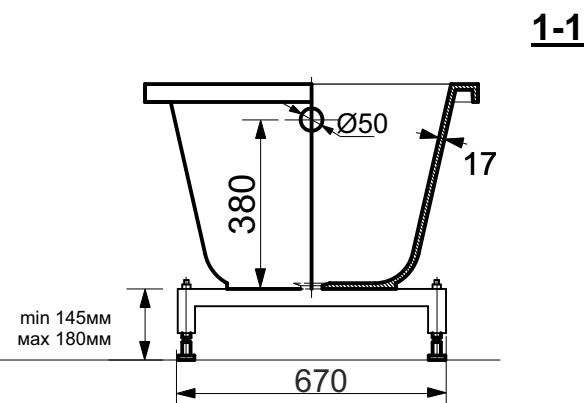

ЭСТЕТ

г. Кострома, ул. Московская д. 105
тел. 8 (4942) 33 61 71

БАЙНА "ЧЕСТЕР" 1800X800

ПРОИЗВОДСТВО ИЗДЕЛИЙ ИЗ ЛИТЬЕВОГО МРАМОРА

*Допустимое отклонение линейных размеров ± 5 мм

ООО "ЭСТЕТ"