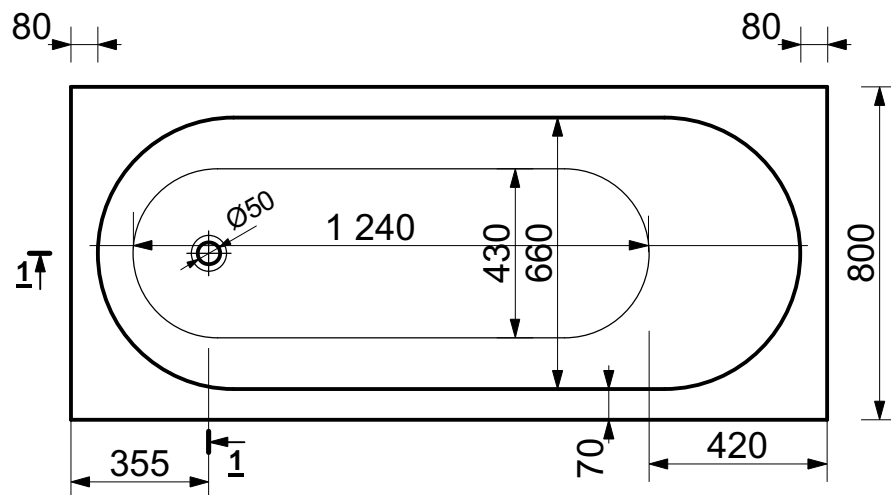

ЭСТЕТ

г. Кострома, ул. Московская д. 105
тел. 8 (4942) 33 61 71

БАЙНА "ЧЕСТЕР" 1800X800

ПРОИЗВОДСТВО ИЗДЕЛИЙ ИЗ ЛИТЬЕВОГО МРАМОРА

*Допустимое отклонение линейных размеров ± 5 мм

ООО "ЭСТЕТ"