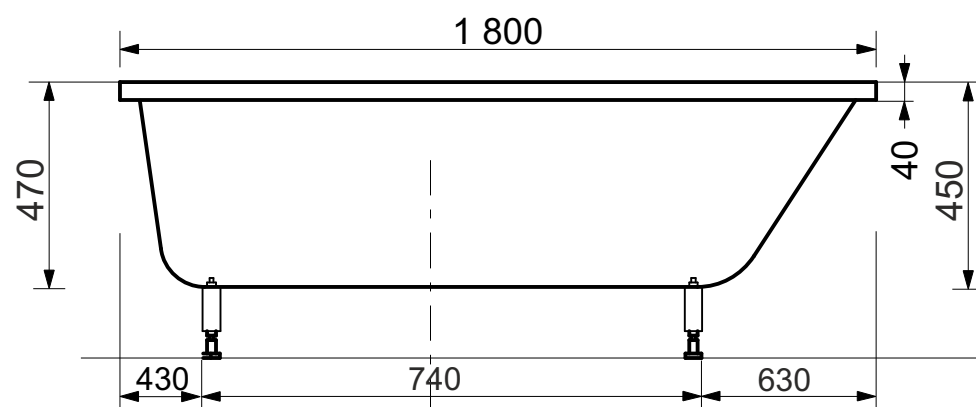

ЭСТЕТ

г. Кострома, ул. Московская д. 105
тел. 8 (4942) 33 61 71

БАЙНА "ЧЕСТЕР" 1800X800

ПРОИЗВОДСТВО ИЗДЕЛИЙ ИЗ ЛИТЬЕВОГО МРАМОРА

*Допустимое отклонение линейных размеров ± 5 мм

ООО "ЭСТЕТ"