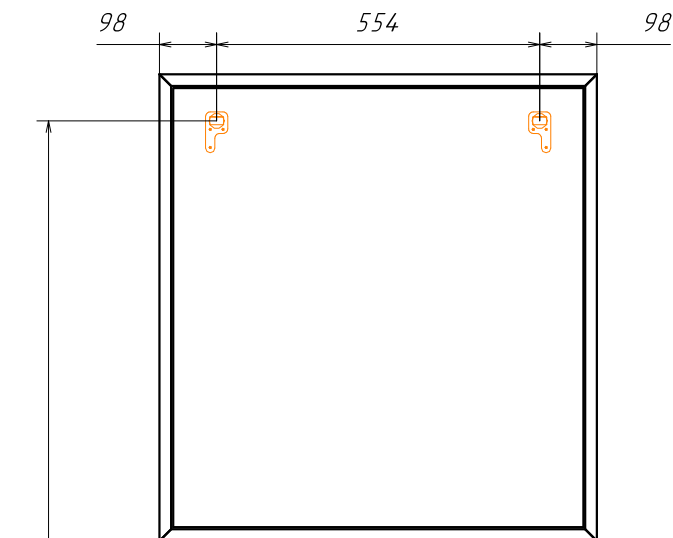

Информация для монтажа комплекта

БРЕДФОРД 75

В тумбе предусмотрена возможность заднего и нижнего подвода труб водоснабжения и канализации

A - место подвода труб водоснабжения

Б - место подвода труб канализации

  - диапазоны допустимого подвода