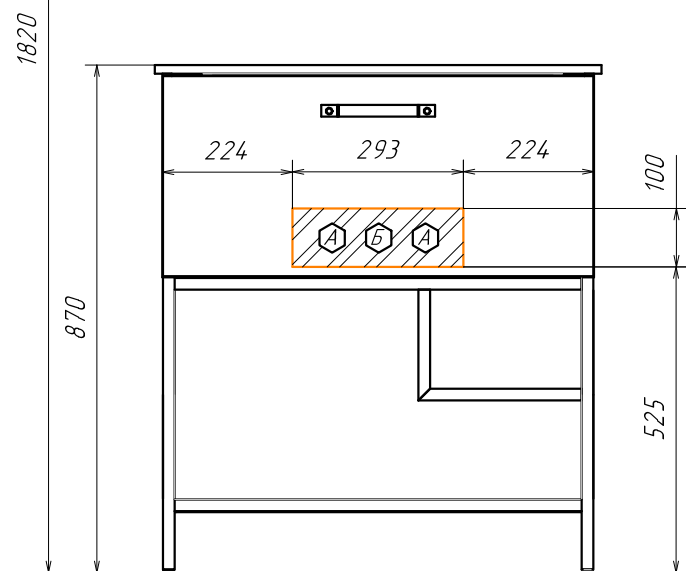

Информация для монтажа комплекта

БРЕДФОРД 75

В тумбе предусмотрена возможность заднего и нижнего подвода труб водоснабжения и канализации

A - место подвода труб водоснабжения

Б - место подвода труб канализации

  - диапазоны допустимого подвода