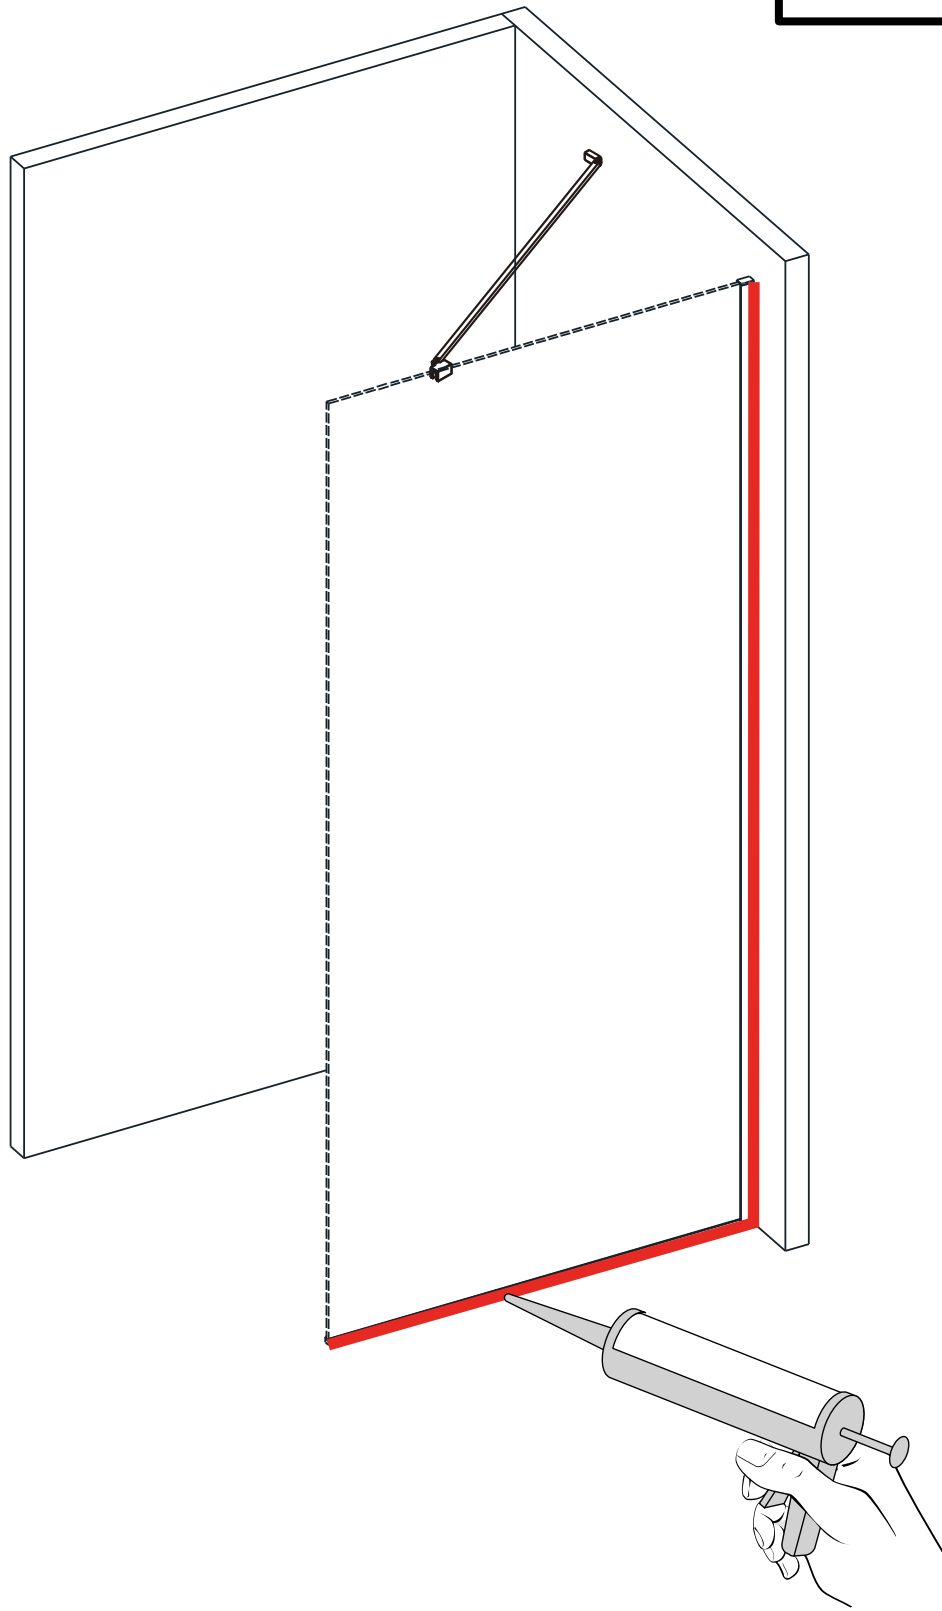

5

Это изделие тяжёлое и требуются два человека для установки.