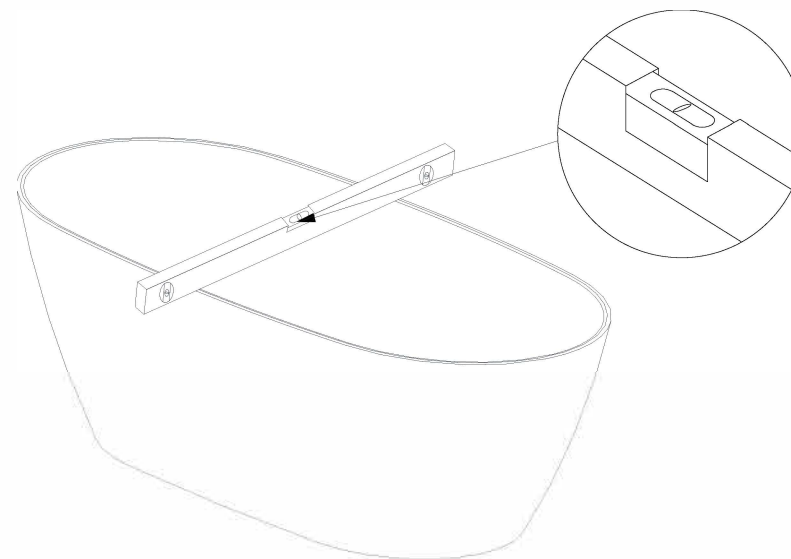

Благодарим Вас за выбор продукции Black & White. Надеемся, что Вы по достоинству оцените качество нашей продукции. Перед установкой и использованием продукции, пожалуйста, внимательно ознакомьтесь с данной инструкцией.

ВАЖНО!

Перед установкой внимательно проверьте комплектацию выбранной Вами продукции, а также отсутствие повреждений при транспортировке. Претензии по недокомплектации и по повреждениям после установки изделия не принимаются. Во избежании травматизма при сборке и использовании изделия, внимательно прочитайте данное руководство. Несоблюдение инструкции может повлечь неправильную сборку изделия и снятие изделия с гарантии.

7

Рекомендации по эксплуатации.

После каждого использования необходимо осуществлять очистку акриловой ванны. Для предотвращения образования известкового налета, используйте резиновый скребок, либо мягкую ткань, замшу, но при этом не следует вытирать изделие насухо. Остатки шампуня и средств для душа могут привести к загрязнению изделия, смойте их водой после использования.

* Не допускайте образования известкового налета при использовании изделия с жесткой водой.

* Избегайте использования активных моющих средств. Допустимые моющие средства должны соответствовать диапазону по шкале кислотности 4-8(pH)

* Категорически воздержитесь от использования абразивных моющих средств.