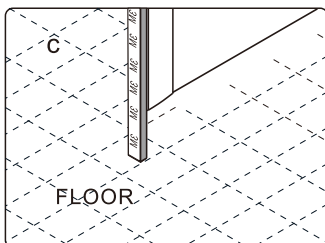

## Душевое ограждение

Инструкция по установке

(для STREAM-FIX-C-Cr)

Это изделие тяжёлое и требуются два человека для установки.

Это изделие тяжёлое и требуются два человека для установки.

Это изделие тяжёлое и требуются два человека для установки.