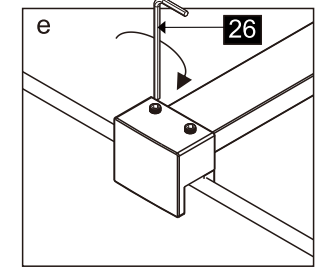

## Душевое ограждение

Инструкция по установке

(для STREAM-FIX-C-Cr)

Это изделие тяжёлое и требуются два человека для установки.

Это изделие тяжёлое и требуются два человека для установки.

Это изделие тяжёлое и требуются два человека для установки.