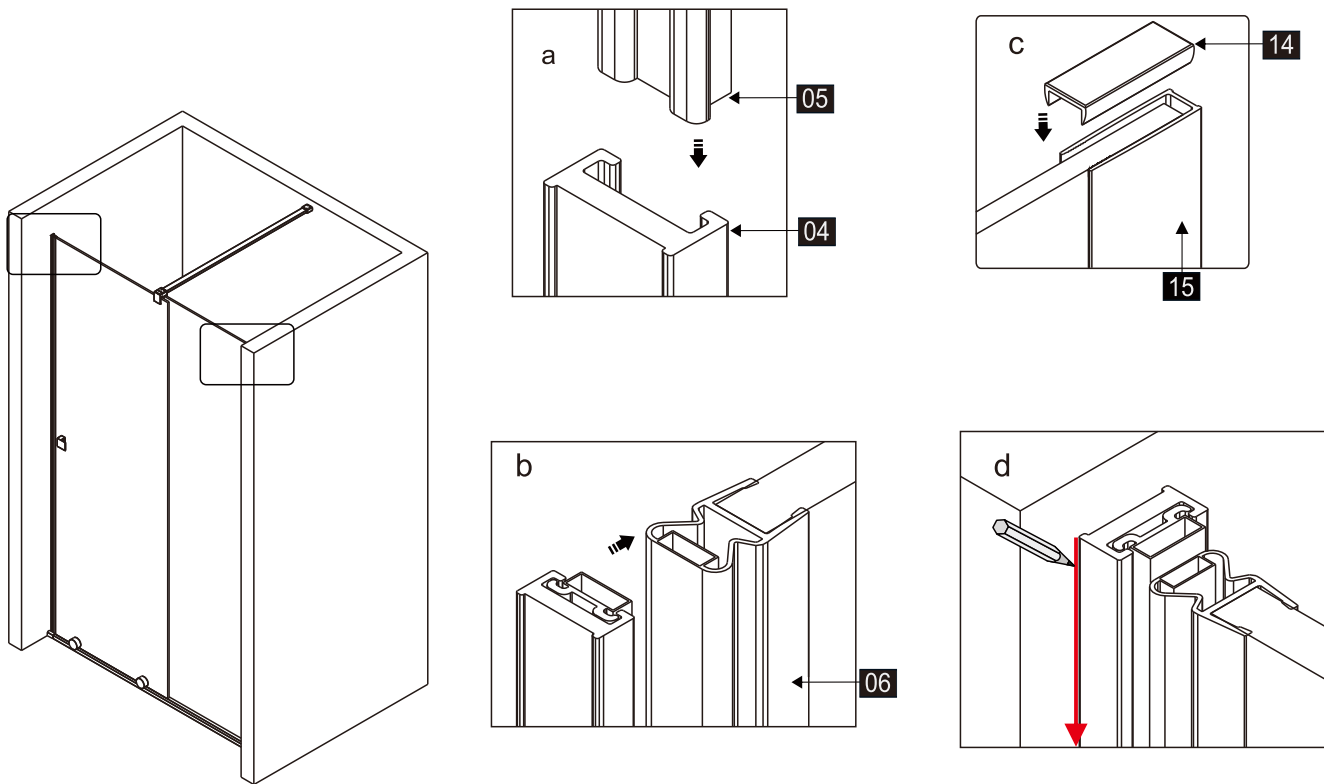

## Душевое ограждение

Инструкция по установке

(для STREAM-BF-1-C-Cr)

Это изделие тяжёлое и требуются два человека для установки.

Это изделие тяжёлое и требуются два человека для установки.

Это изделие тяжёлое и требуются два человека для установки.