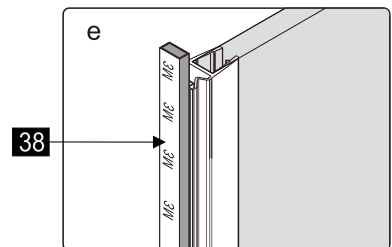

## Душевое ограждение

Инструкция по установке

(для STREAM-FIX-C-Cr)

Это изделие тяжёлое и требуются два человека для установки.

Это изделие тяжёлое и требуются два человека для установки.

Это изделие тяжёлое и требуются два человека для установки.