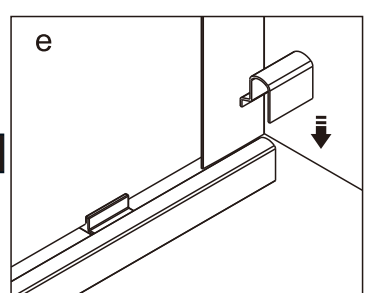

## Душевое ограждение

Инструкция по установке

(для STREAM-BF-1-C-Cr)

Это изделие тяжёлое и требуются два человека для установки.

Это изделие тяжёлое и требуются два человека для установки.

Это изделие тяжёлое и требуются два человека для установки.