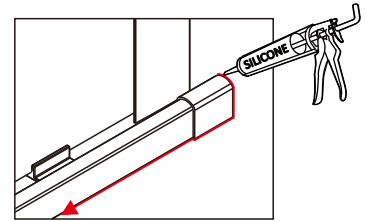

Это изделие тяжёлое и требуются два человека для установки.