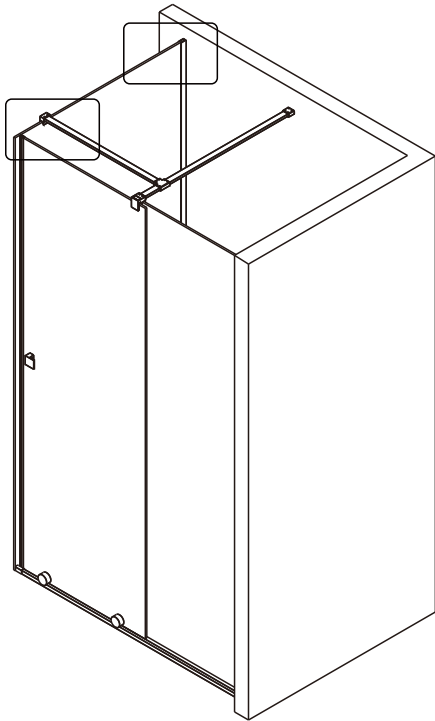

## Душевое ограждение

Инструкция по установке

(для STREAM-FIX-C-Cr)

Это изделие тяжёлое и требуются два человека для установки.

Это изделие тяжёлое и требуются два человека для установки.

Это изделие тяжёлое и требуются два человека для установки.