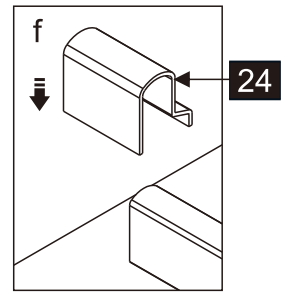

## Душевое ограждение

Инструкция по установке

(для STREAM-BF-1-C-Cr)

Это изделие тяжёлое и требуются два человека для установки.

Это изделие тяжёлое и требуются два человека для установки.

Это изделие тяжёлое и требуются два человека для установки.