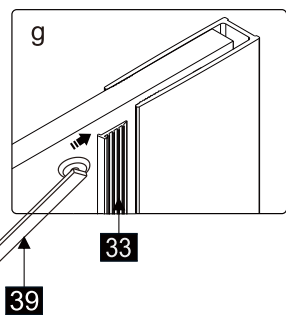

## Душевое ограждение

Инструкция по установке

(для STREAM-FIX-C-Cr)

Это изделие тяжёлое и требуются два человека для установки.

Это изделие тяжёлое и требуются два человека для установки.

Это изделие тяжёлое и требуются два человека для установки.