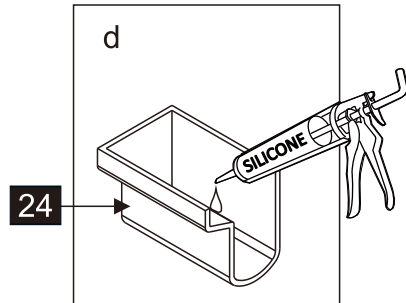

## Душевое ограждение

Инструкция по установке

(для STREAM-BF-1-C-Cr)

Это изделие тяжёлое и требуются два человека для установки.

Это изделие тяжёлое и требуются два человека для установки.

Это изделие тяжёлое и требуются два человека для установки.