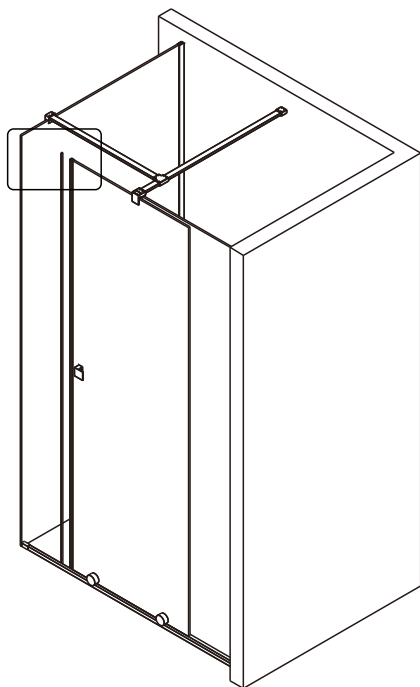

## ■ Установка душевого поддона

Поддон для душа должен располагаться напротив стены.

Водонепроницаемая стена или плитка должны быть установлены так, чтобы они находились сверху поддона.

## Душевое ограждение

Инструкция по установке

(для STREAM-FIX-C-Cr)

Это изделие тяжёлое и требуются два человека для установки.

Это изделие тяжёлое и требуются два человека для установки.

Это изделие тяжёлое и требуются два человека для установки.