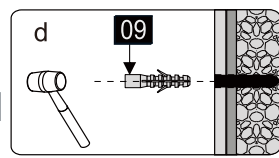

## Душевое ограждение

Инструкция по установке

(для STREAM-FIX-C-Cr)

Это изделие тяжёлое и требуются два человека для установки.

Это изделие тяжёлое и требуются два человека для установки.

Это изделие тяжёлое и требуются два человека для установки.