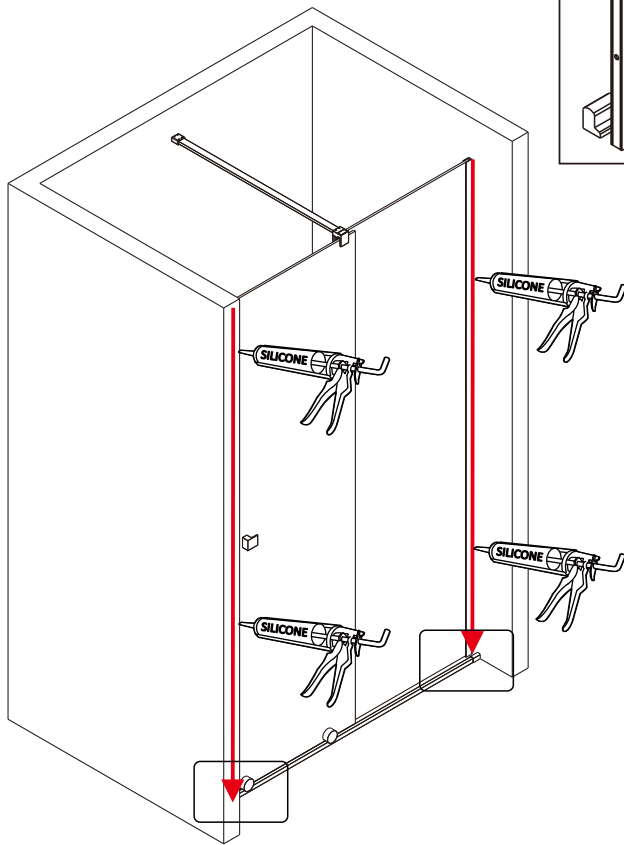

Это изделие тяжёлое и требуются два человека для установки.