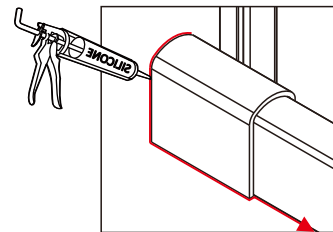

Это изделие тяжёлое и требуются два человека для установки.