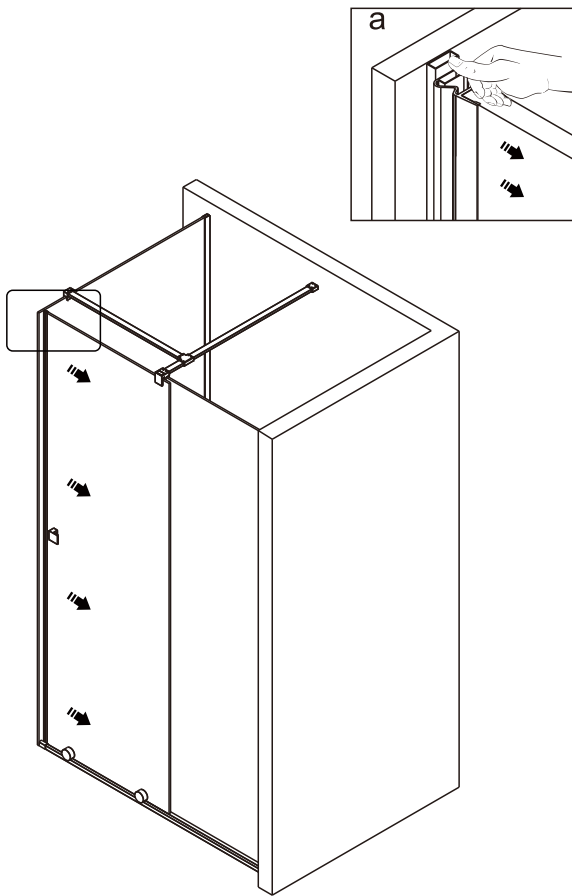

## Душевое ограждение

Инструкция по установке

(для STREAM-FIX-C-Cr)

Это изделие тяжёлое и требуются два человека для установки.

Это изделие тяжёлое и требуются два человека для установки.

Это изделие тяжёлое и требуются два человека для установки.