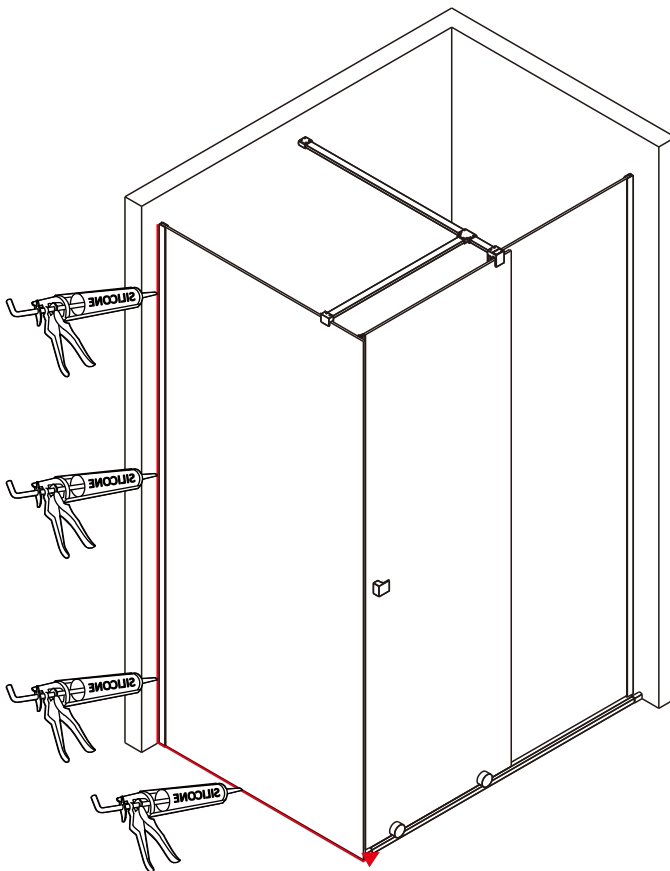

## Душевое ограждение

Инструкция по установке

(для STREAM-BF-1-C-Cr)

(для STREAM-FIX-C-Cr)

## ■ Монтаж

Перед началом установки внимательно прочитайте эти инструкции.

Убедитесь, что поддон для душа установлен на ровном полу. Особое внимание следует уделять сверлению стен, чтобы избежать повреждения скрытых труб или электрических кабелей.

## Душевое ограждение

Инструкция по установке

(для STREAM-BF-1-C-Cr)

Это изделие тяжёлое и требуются два человека для установки.

Это изделие тяжёлое и требуются два человека для установки.

Это изделие тяжёлое и требуются два человека для установки.

## Душевое ограждение

Инструкция по установке

(для STREAM-FIX-C-Cr)

Это изделие тяжёлое и требуются два человека для установки.

Это изделие тяжёлое и требуются два человека для установки.

Это изделие тяжёлое и требуются два человека для установки.