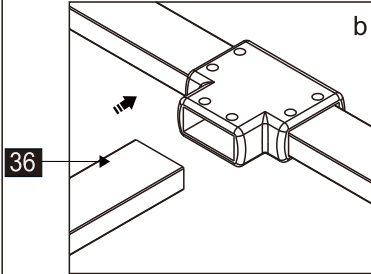

## Душевое ограждение

Инструкция по установке

(для STREAM-FIX-C-Cr)

Это изделие тяжёлое и требуются два человека для установки.

Это изделие тяжёлое и требуются два человека для установки.

Это изделие тяжёлое и требуются два человека для установки.