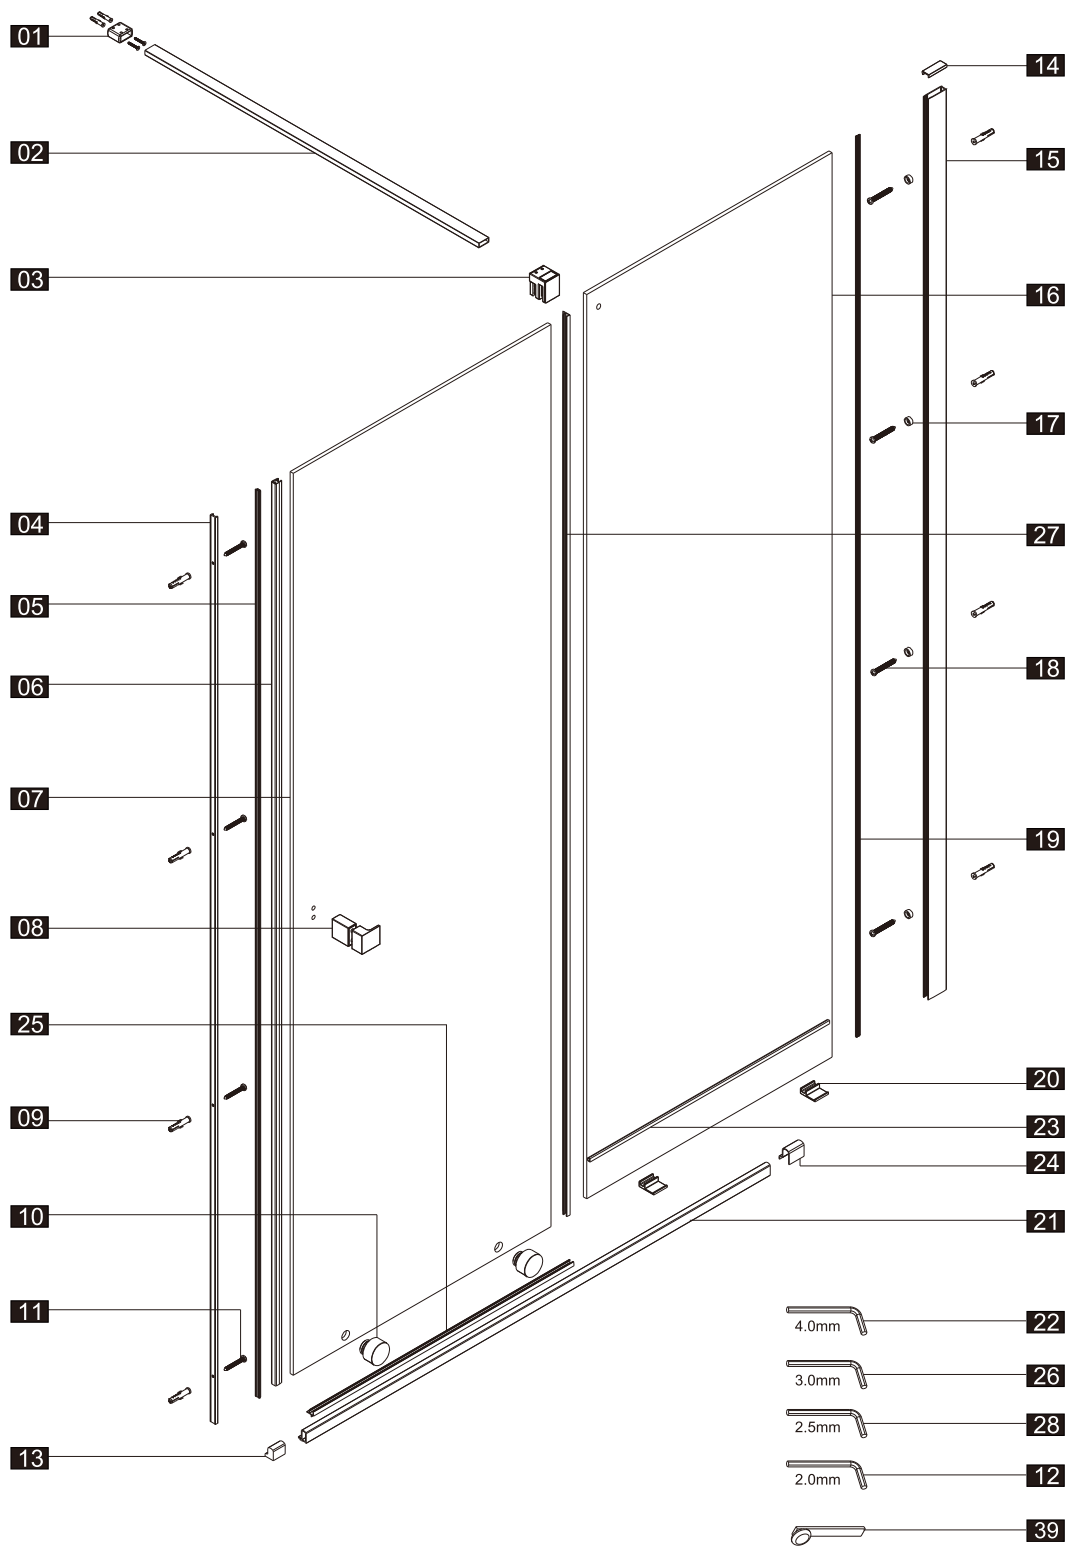

①x1	②x1	③x1	④x1	⑤x1	⑥x1	⑦x1	⑧x1	⑨x10	⑩x2	⑪x6 ST4X35	⑫x1 2.0mm	⑬x1
⑭x1	⑮x1	⑯x1	⑰x4	⑱x4 ST4X40	⑲x1	⑳x2	㉑x1	㉒x1 4.0mm	㉓x1	㉔x1	㉕x1	㉖x2 3.0mm
㉗x1	㉘x1 2.5mm	㉙x1										

Это изделие тяжёлое и требуются два человека для установки.