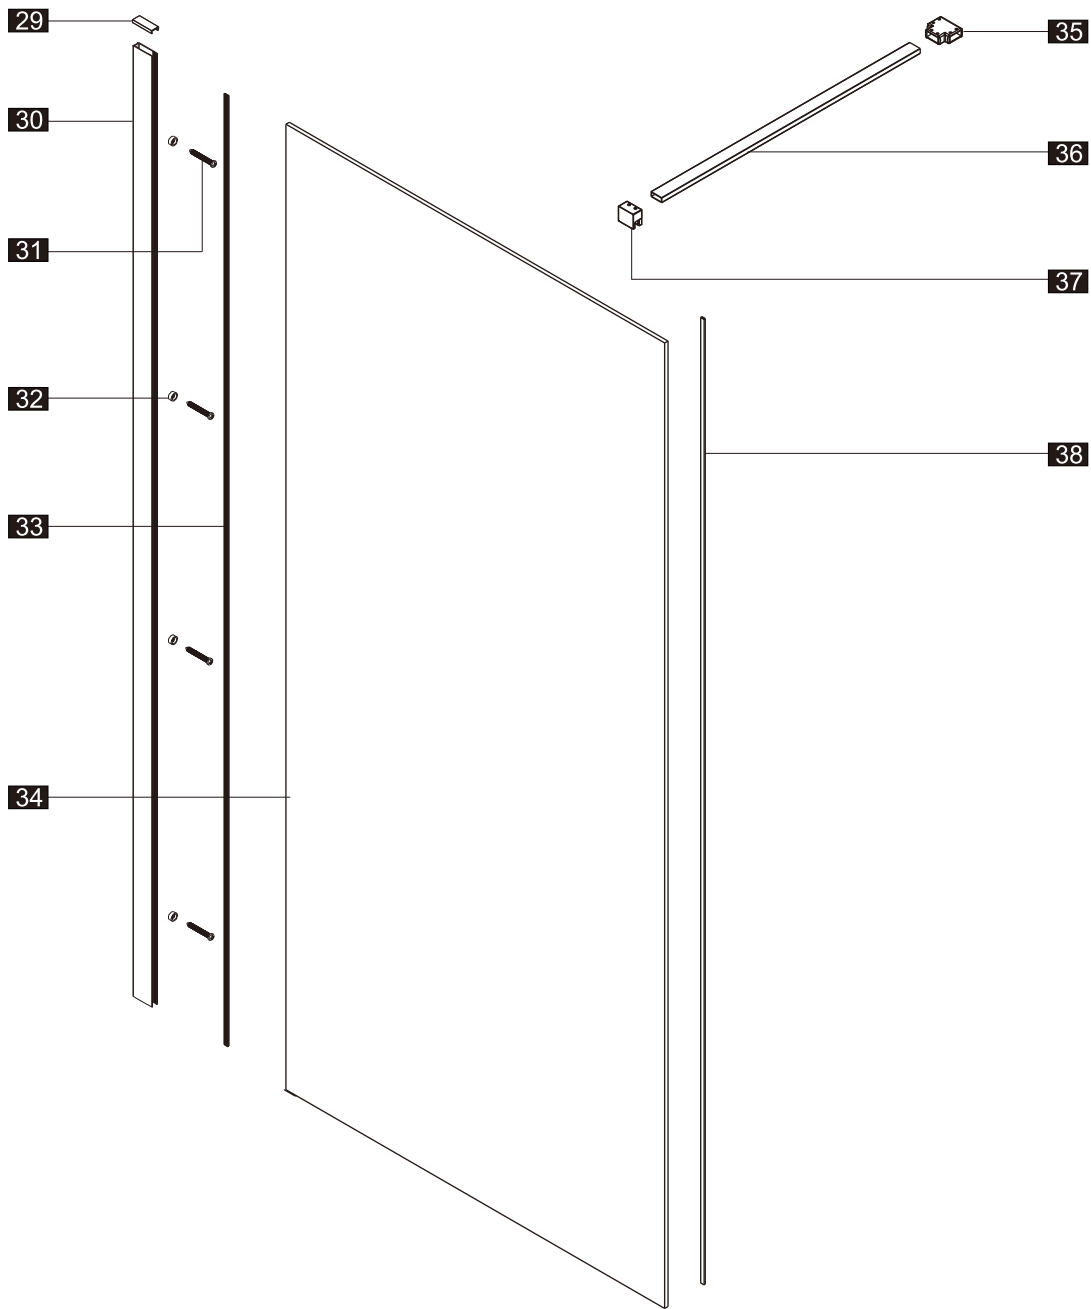

- 29 x1
- 30 x1
- 31 x4
  ST4X40
- 32 x4
- 33 x1
- 34 x1
- 35 x1
- 36 x1
- 37 x1
- 38 x1

Это изделие тяжёлое и требуются два человека для установки.