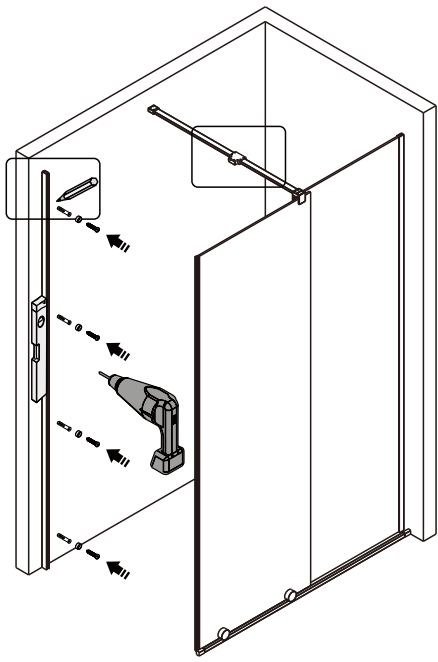

## ■ Монтаж

Перед началом установки внимательно прочитайте эти инструкции.

Убедитесь, что поддон для душа установлен на ровном полу. Особое внимание следует уделять сверлению стен, чтобы избежать повреждения скрытых труб или электрических кабелей.

## Душевое ограждение

Инструкция по установке

(для STREAM-BF-1-C-Cr)

Это изделие тяжёлое и требуются два человека для установки.

Это изделие тяжёлое и требуются два человека для установки.

Это изделие тяжёлое и требуются два человека для установки.

Это изделие тяжёлое и требуются два человека для установки.

Это изделие тяжёлое и требуются два человека для установки.

CEZARES®

## Душевое ограждение

Инструкция по установке

(для STREAM-FIX-C-Cr)

Это изделие тяжёлое и требуются два человека для установки.

Это изделие тяжёлое и требуются два человека для установки.

Это изделие тяжёлое и требуются два человека для установки.