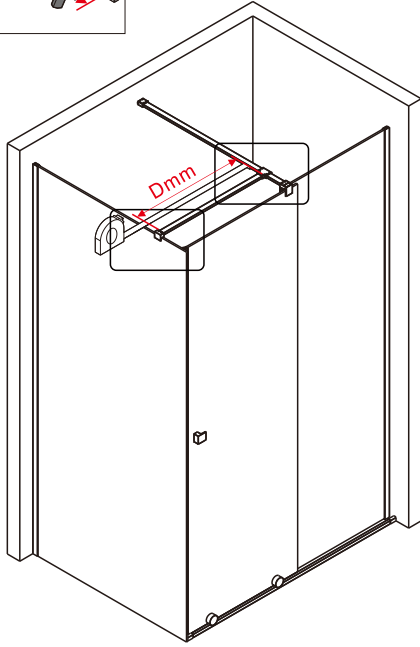

## ■ Монтаж

Перед началом установки внимательно прочитайте эти инструкции.

Убедитесь, что поддон для душа установлен на ровном полу. Особое внимание следует уделять сверлению стен, чтобы избежать повреждения скрытых труб или электрических кабелей.

## ■ Установка душевого поддона

Поддон для душа должен располагаться напротив стены.

Водонепроницаемая стена или плитка должны быть установлены так, чтобы они находились сверху поддона.

## Душевое ограждение

Инструкция по установке

(для STREAM-FIX-C-Cr)

Это изделие тяжёлое и требуются два человека для установки.

Это изделие тяжёлое и требуются два человека для установки.

Это изделие тяжёлое и требуются два человека для установки.