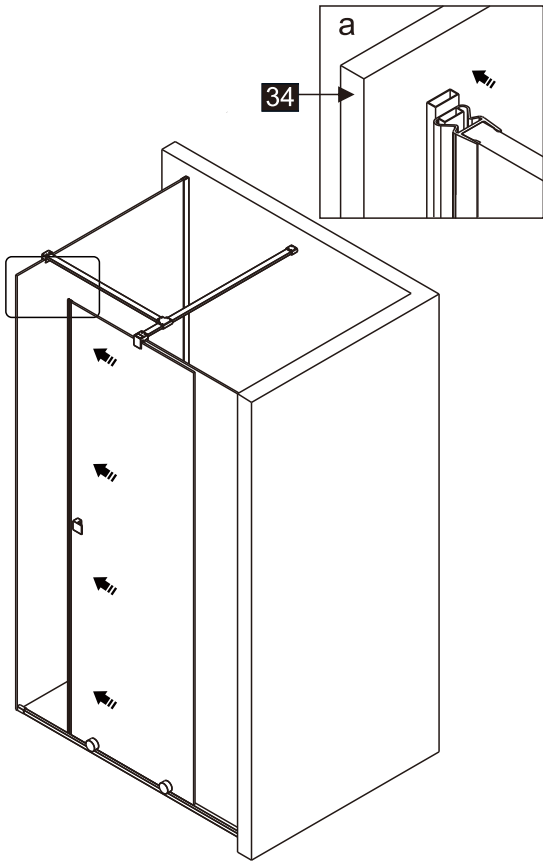

## Душевое ограждение

Инструкция по установке

(для STREAM-FIX-C-Cr)

Это изделие тяжёлое и требуются два человека для установки.

Это изделие тяжёлое и требуются два человека для установки.

Это изделие тяжёлое и требуются два человека для установки.