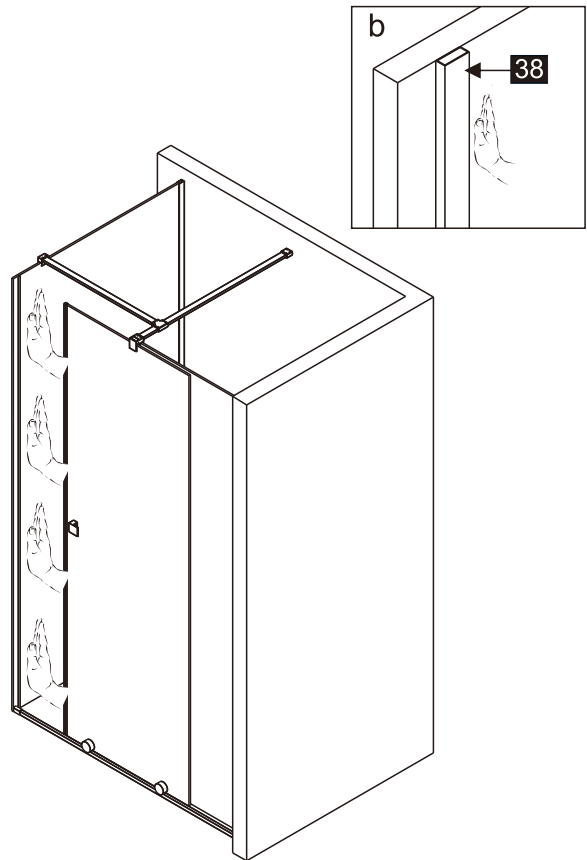

## Душевое ограждение

Инструкция по установке

(для STREAM-FIX-C-Cr)

Это изделие тяжёлое и требуются два человека для установки.

Это изделие тяжёлое и требуются два человека для установки.

Это изделие тяжёлое и требуются два человека для установки.