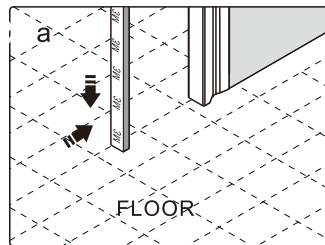

## Душевое ограждение

Инструкция по установке

(для STREAM-FIX-C-Cr)

Это изделие тяжёлое и требуются два человека для установки.

Это изделие тяжёлое и требуются два человека для установки.

Это изделие тяжёлое и требуются два человека для установки.