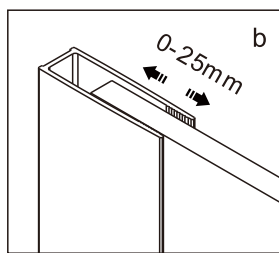

## Душевое ограждение

Инструкция по установке

(для STREAM-FIX-C-Cr)

Это изделие тяжёлое и требуются два человека для установки.

Это изделие тяжёлое и требуются два человека для установки.

Это изделие тяжёлое и требуются два человека для установки.