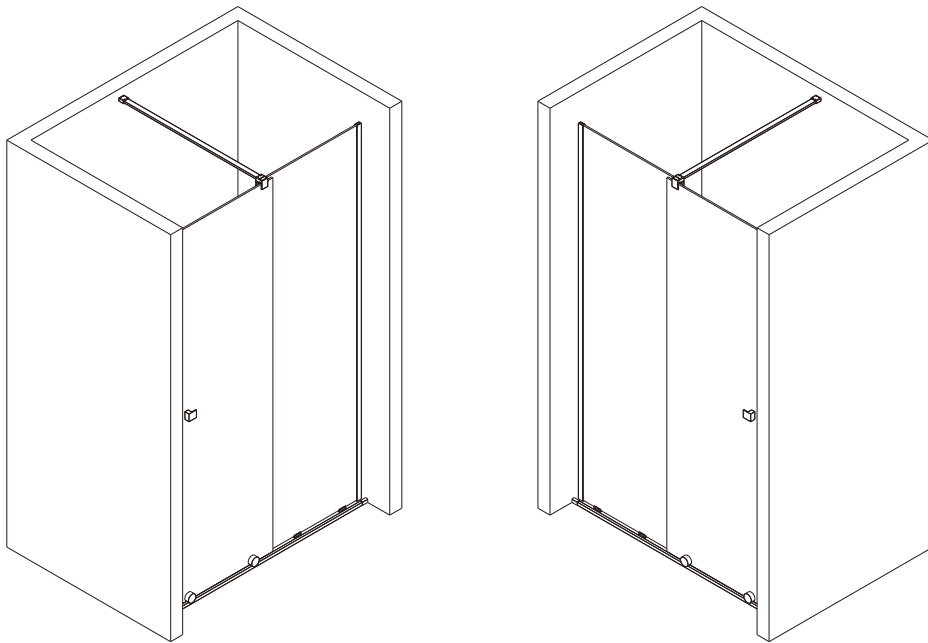

## Душевое ограждение

Инструкция по установке

(для STREAM-BF-1-C-Cr)

(для STREAM-FIX-C-Cr)

## ■ Установка душевого поддона

Поддон для душа должен располагаться напротив стены.

Водонепроницаемая стена или плитка должны быть установлены так, чтобы они находились сверху поддона.