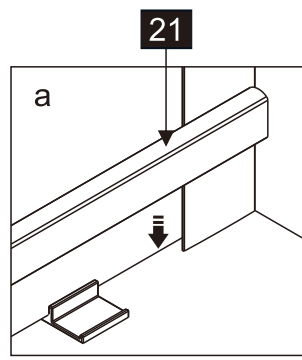

## Душевое ограждение

Инструкция по установке

(для STREAM-BF-1-C-Cr)

Это изделие тяжёлое и требуются два человека для установки.

Это изделие тяжёлое и требуются два человека для установки.

Это изделие тяжёлое и требуются два человека для установки.