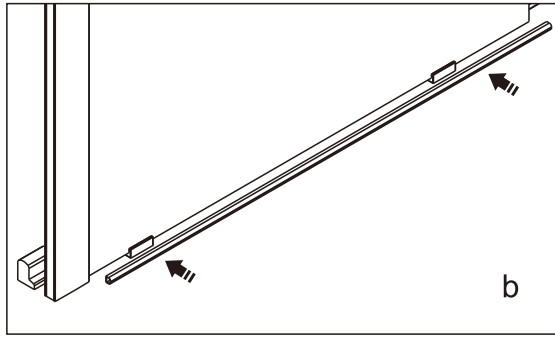

Это изделие тяжёлое и требуются два человека для установки.