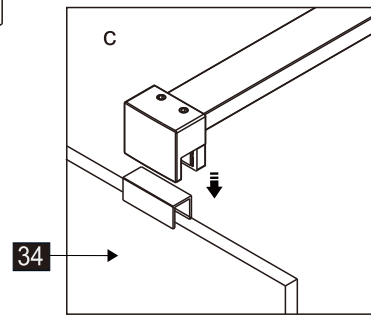

## Душевое ограждение

Инструкция по установке

(для STREAM-FIX-C-Cr)

Это изделие тяжёлое и требуются два человека для установки.

Это изделие тяжёлое и требуются два человека для установки.

Это изделие тяжёлое и требуются два человека для установки.