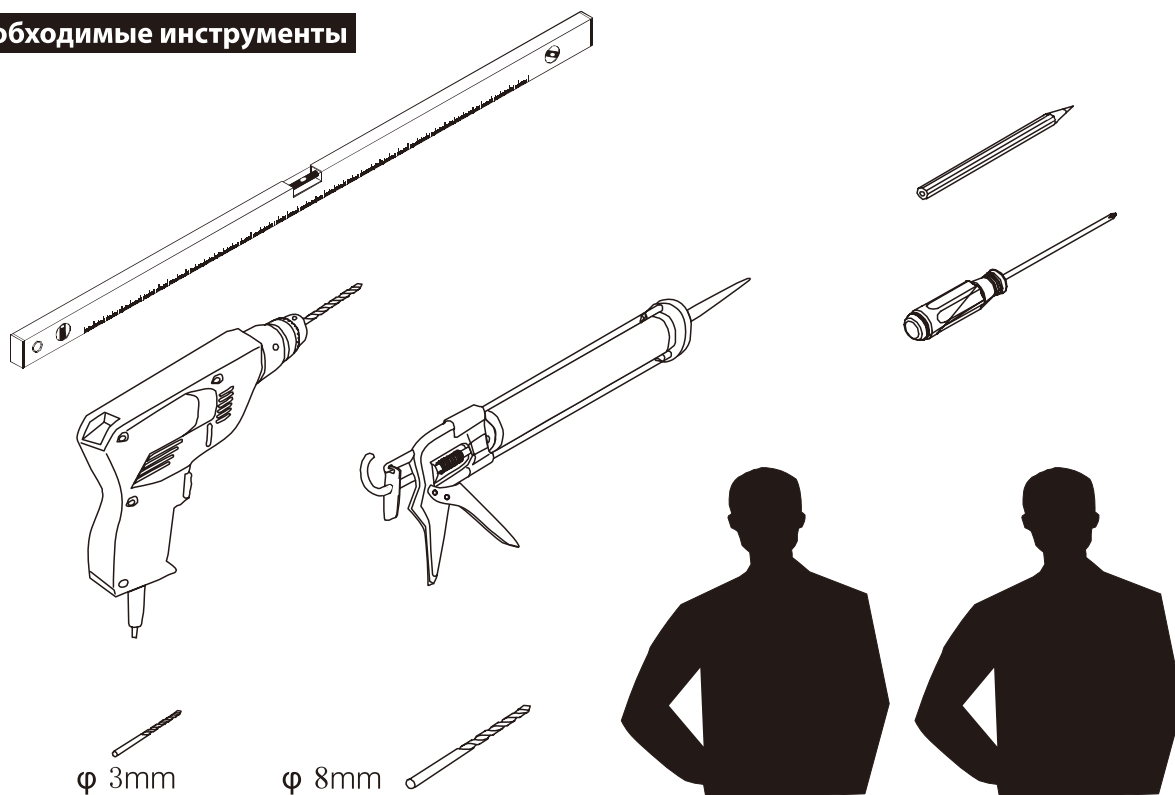

Примечание: закаленное стекло не может быть повторно переработано.

■ Монтаж

Перед началом установки внимательно прочитайте эти инструкции.

Убедитесь, что поддон для душа установлен на ровном полу. Особое внимание следует уделять сверлению стен, чтобы избежать повреждения скрытых труб или электрических кабелей.

Примечание: для установки душевого ограждения потребуется работа двух человек. Перед установкой удалите защитную пленку с алюминиевых профилей.

■ Установка душевого поддона

Поддон для душа должен располагаться напротив стены.

Водонепроницаемая стена или плитка должны быть установлены так, чтобы они находились сверху поддона.

■ Инструкции по уходу

После использования душевое ограждение должно быть очищено с мылом и водой. Это особенно важно в районах с жёсткой водой, где возможны отложения солей на стенках душевого ограждения. Не должны использоваться очистители с добавлением хлора, кислоты, абразивные пасты, ацетон, спирт. Стекланные очистители можно использовать, но при этом следует соблюдать осторожность. Если есть сомнения, обратитесь к поставщику данного чистящего средства.

Сохраните данную инструкцию для ухода и дополнительного обслуживания специализированными сервисами.

1

Необходимые инструменты

Это изделие тяжёлое и требуются два человека для установки.