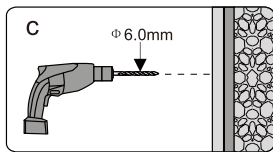

## Душевое ограждение

Инструкция по установке

(для STREAM-FIX-C-Cr)

Это изделие тяжёлое и требуются два человека для установки.

Это изделие тяжёлое и требуются два человека для установки.

Это изделие тяжёлое и требуются два человека для установки.