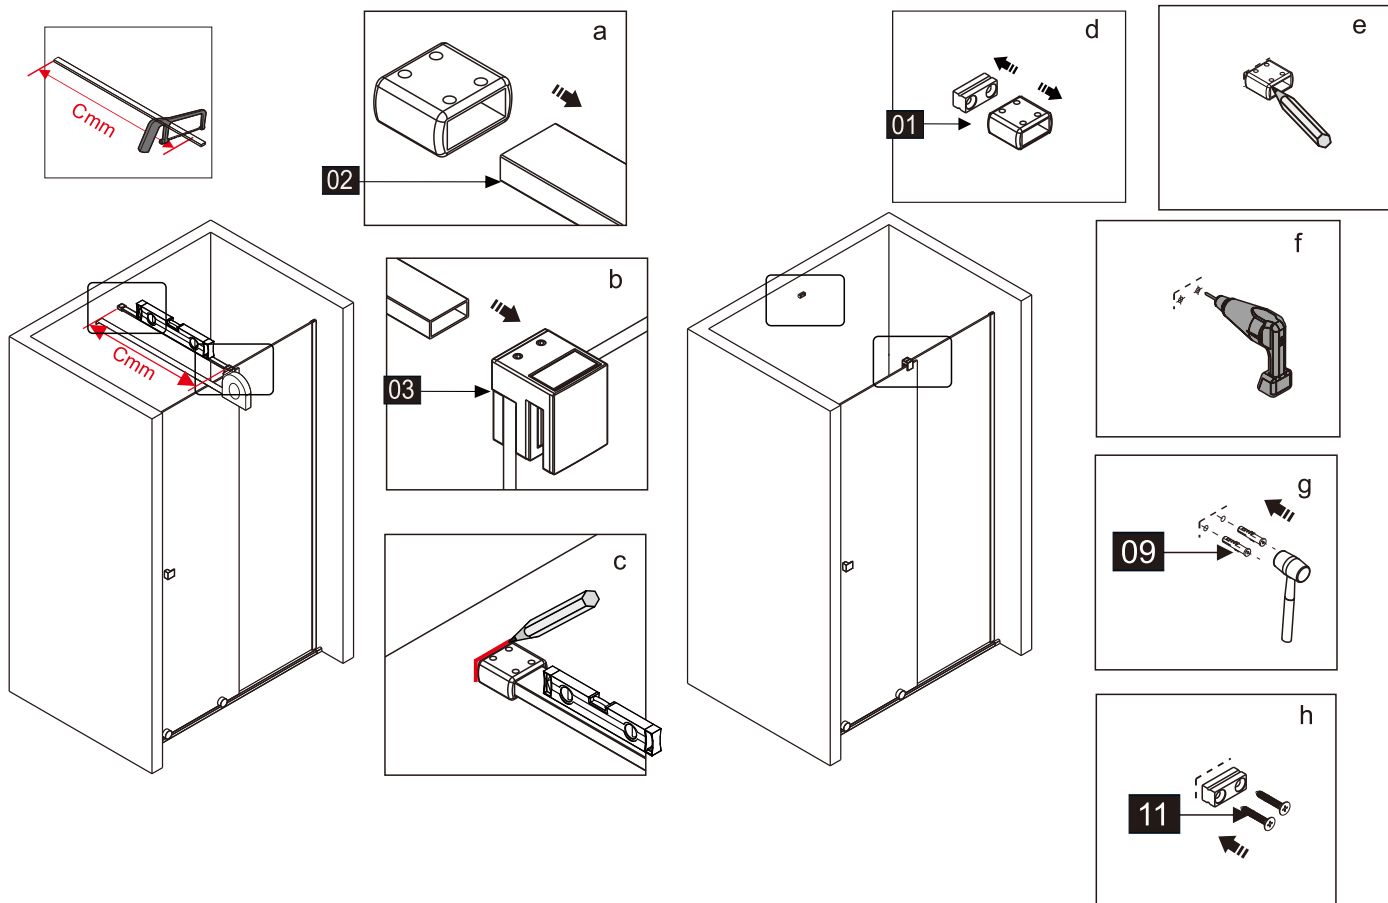

## Душевое ограждение

Инструкция по установке

(для STREAM-BF-1-C-Cr)

Это изделие тяжёлое и требуются два человека для установки.

Это изделие тяжёлое и требуются два человека для установки.

Это изделие тяжёлое и требуются два человека для установки.