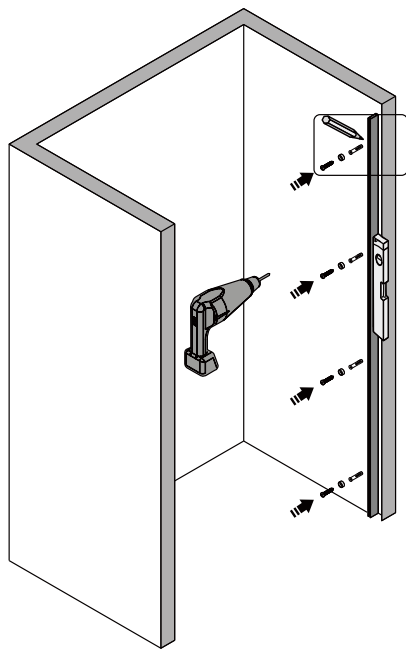

Это изделие тяжёлое и требуются два человека для установки.