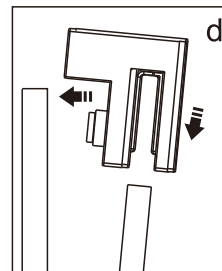

## Душевое ограждение

Инструкция по установке

(для STREAM-BF-1-C-Cr)

Это изделие тяжёлое и требуются два человека для установки.

Это изделие тяжёлое и требуются два человека для установки.

Это изделие тяжёлое и требуются два человека для установки.