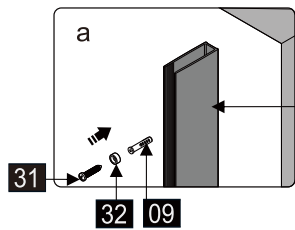

## Душевое ограждение

Инструкция по установке

(для STREAM-FIX-C-Cr)

Это изделие тяжёлое и требуются два человека для установки.

Это изделие тяжёлое и требуются два человека для установки.

Это изделие тяжёлое и требуются два человека для установки.