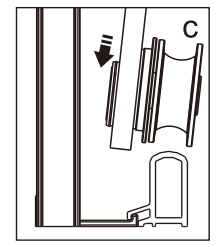

## Душевое ограждение

Инструкция по установке

(для STREAM-BF-1-C-Cr)

Это изделие тяжёлое и требуются два человека для установки.

Это изделие тяжёлое и требуются два человека для установки.

Это изделие тяжёлое и требуются два человека для установки.