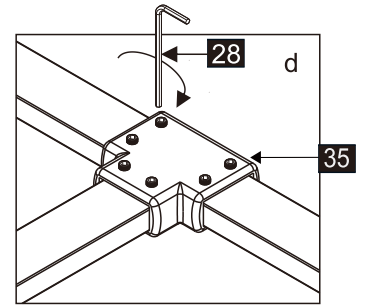

## Душевое ограждение

Инструкция по установке

(для STREAM-FIX-C-Cr)

Это изделие тяжёлое и требуются два человека для установки.

Это изделие тяжёлое и требуются два человека для установки.

Это изделие тяжёлое и требуются два человека для установки.