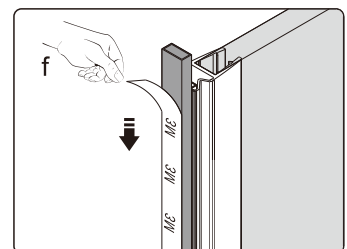

## Душевое ограждение

Инструкция по установке

(для STREAM-FIX-C-Cr)

Это изделие тяжёлое и требуются два человека для установки.

Это изделие тяжёлое и требуются два человека для установки.

Это изделие тяжёлое и требуются два человека для установки.