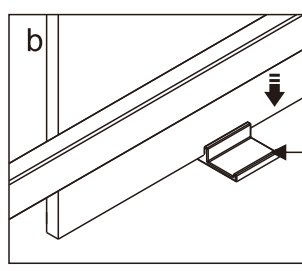

## Душевое ограждение

Инструкция по установке

(для STREAM-BF-1-C-Cr)

Это изделие тяжёлое и требуются два человека для установки.

Это изделие тяжёлое и требуются два человека для установки.

Это изделие тяжёлое и требуются два человека для установки.