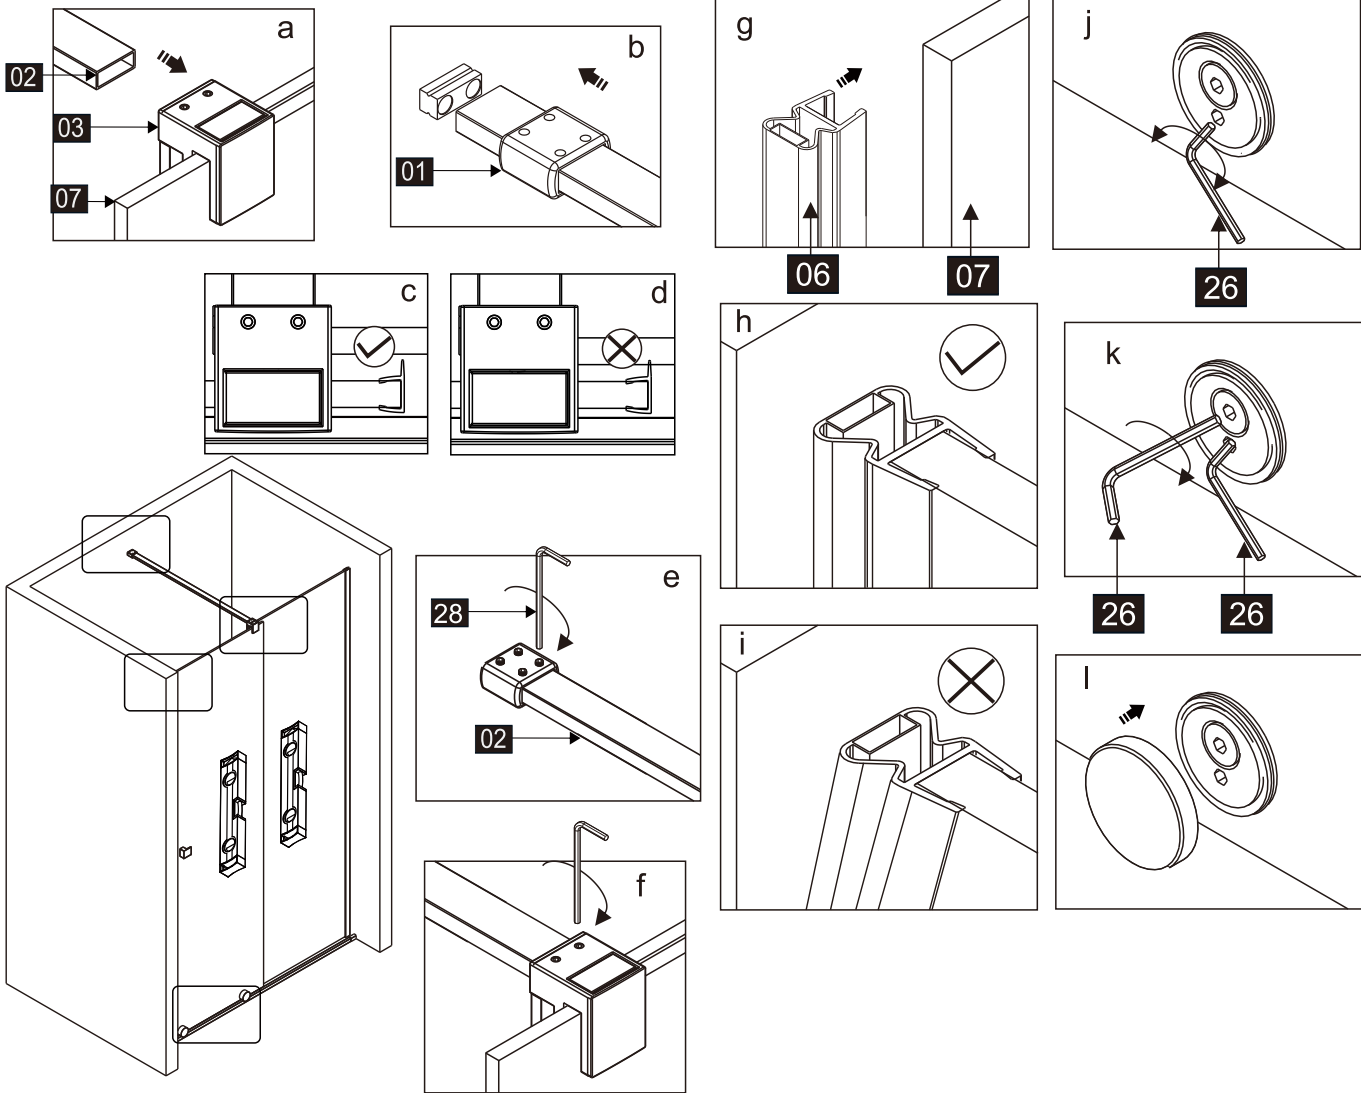

## Душевое ограждение

Инструкция по установке

(для STREAM-BF-1-C-Cr)

Это изделие тяжёлое и требуются два человека для установки.

Это изделие тяжёлое и требуются два человека для установки.

Это изделие тяжёлое и требуются два человека для установки.