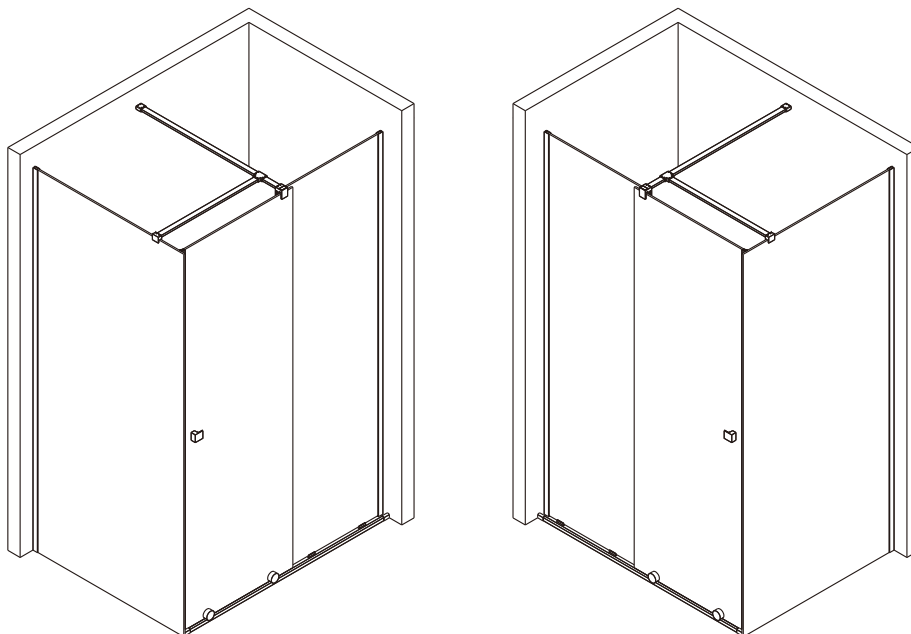

## Душевое ограждение

Инструкция по установке

(для STREAM-BF-1-C-Cr)

(для STREAM-FIX-C-Cr)

## ■ Установка душевого поддона

Поддон для душа должен располагаться напротив стены.

Водонепроницаемая стена или плитка должны быть установлены так, чтобы они находились сверху поддона.