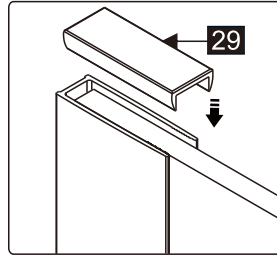

## Душевое ограждение

Инструкция по установке

(для STREAM-FIX-C-Cr)

Это изделие тяжёлое и требуются два человека для установки.

Это изделие тяжёлое и требуются два человека для установки.

Это изделие тяжёлое и требуются два человека для установки.