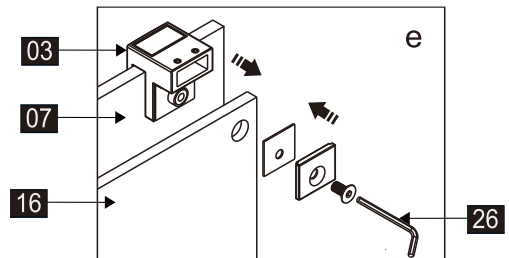

## Душевое ограждение

Инструкция по установке

(для STREAM-BF-1-C-Cr)

Это изделие тяжёлое и требуются два человека для установки.

Это изделие тяжёлое и требуются два человека для установки.

Это изделие тяжёлое и требуются два человека для установки.