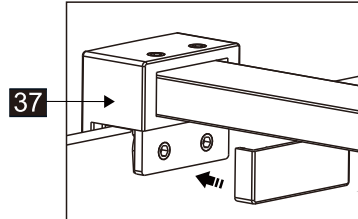

## Душевое ограждение

Инструкция по установке

(для STREAM-FIX-C-Cr)

Это изделие тяжёлое и требуются два человека для установки.

Это изделие тяжёлое и требуются два человека для установки.

Это изделие тяжёлое и требуются два человека для установки.