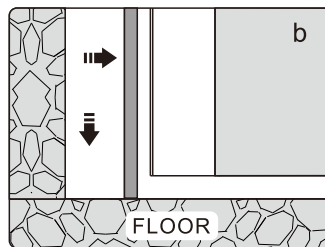

## Душевое ограждение

Инструкция по установке

(для STREAM-FIX-C-Cr)

Это изделие тяжёлое и требуются два человека для установки.

Это изделие тяжёлое и требуются два человека для установки.

Это изделие тяжёлое и требуются два человека для установки.