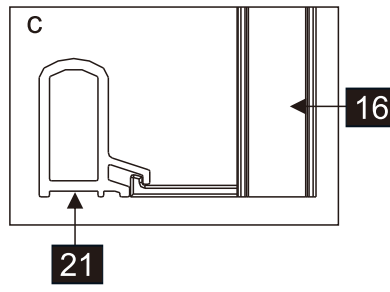

## Душевое ограждение

Инструкция по установке

(для STREAM-BF-1-C-Cr)

Это изделие тяжёлое и требуются два человека для установки.

Это изделие тяжёлое и требуются два человека для установки.

Это изделие тяжёлое и требуются два человека для установки.