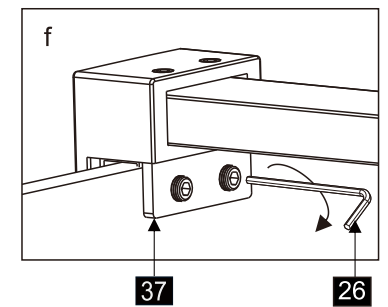

## Душевое ограждение

Инструкция по установке

(для STREAM-FIX-C-Cr)

Это изделие тяжёлое и требуются два человека для установки.

Это изделие тяжёлое и требуются два человека для установки.

Это изделие тяжёлое и требуются два человека для установки.