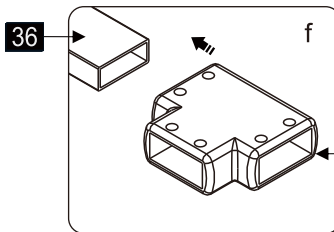

## Душевое ограждение

Инструкция по установке

(для STREAM-FIX-C-Cr)

Это изделие тяжёлое и требуются два человека для установки.

Это изделие тяжёлое и требуются два человека для установки.

Это изделие тяжёлое и требуются два человека для установки.