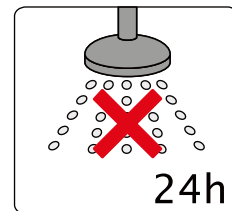

Это изделие тяжёлое и требуются два человека для установки.