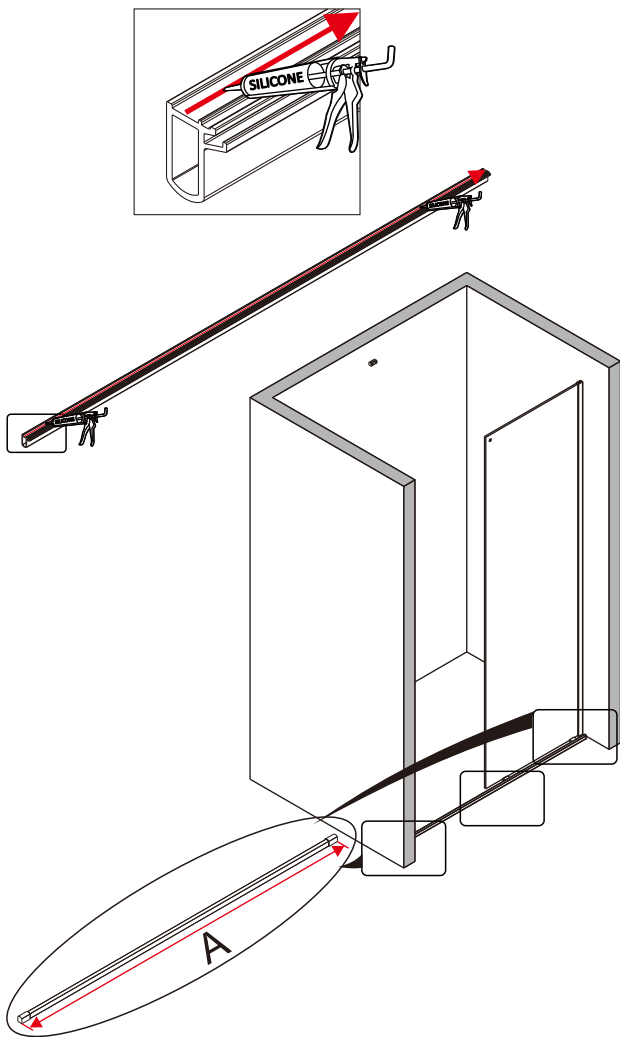

## ■ Монтаж

Перед началом установки внимательно прочитайте эти инструкции.

Убедитесь, что поддон для душа установлен на ровном полу. Особое внимание следует уделять сверлению стен, чтобы избежать повреждения скрытых труб или электрических кабелей.

## Душевое ограждение

Инструкция по установке

(для STREAM-BF-1-C-Cr)

Это изделие тяжёлое и требуются два человека для установки.

Это изделие тяжёлое и требуются два человека для установки.

Это изделие тяжёлое и требуются два человека для установки.