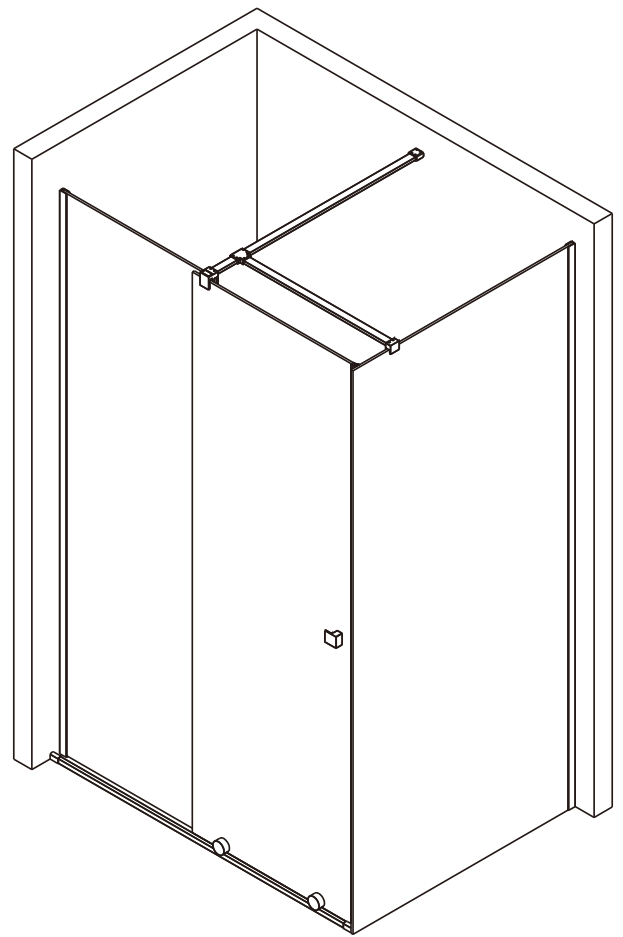

CEZARES®

Душевое ограждение

Инструкция по установке

(для STREAM-FIX-C-Cr)