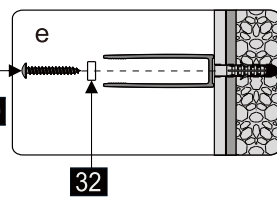

## Душевое ограждение

Инструкция по установке

(для STREAM-FIX-C-Cr)

Это изделие тяжёлое и требуются два человека для установки.

Это изделие тяжёлое и требуются два человека для установки.

Это изделие тяжёлое и требуются два человека для установки.