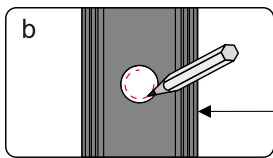

## Душевое ограждение

Инструкция по установке

(для STREAM-FIX-C-Cr)

Это изделие тяжёлое и требуются два человека для установки.

Это изделие тяжёлое и требуются два человека для установки.

Это изделие тяжёлое и требуются два человека для установки.