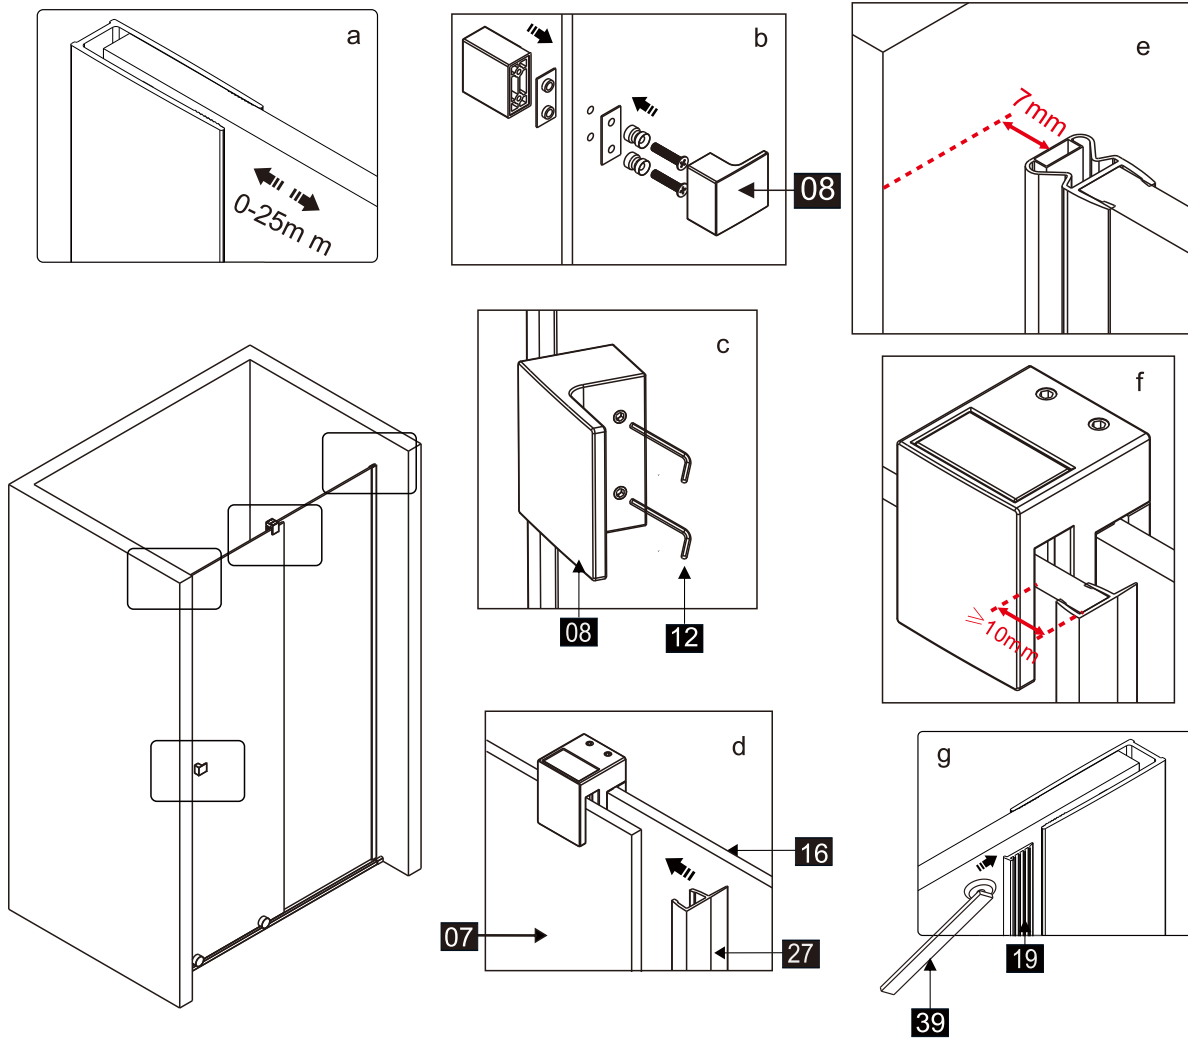

## Душевое ограждение

Инструкция по установке

(для STREAM-BF-1-C-Cr)

Это изделие тяжёлое и требуются два человека для установки.

Это изделие тяжёлое и требуются два человека для установки.

Это изделие тяжёлое и требуются два человека для установки.