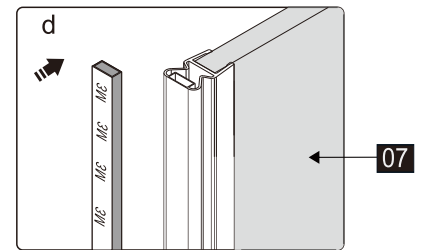

## Душевое ограждение

Инструкция по установке

(для STREAM-FIX-C-Cr)

Это изделие тяжёлое и требуются два человека для установки.

Это изделие тяжёлое и требуются два человека для установки.

Это изделие тяжёлое и требуются два человека для установки.