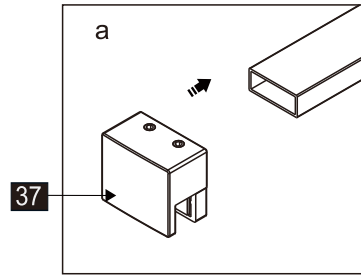

## Душевое ограждение

Инструкция по установке

(для STREAM-FIX-C-Cr)

Это изделие тяжёлое и требуются два человека для установки.

Это изделие тяжёлое и требуются два человека для установки.

Это изделие тяжёлое и требуются два человека для установки.