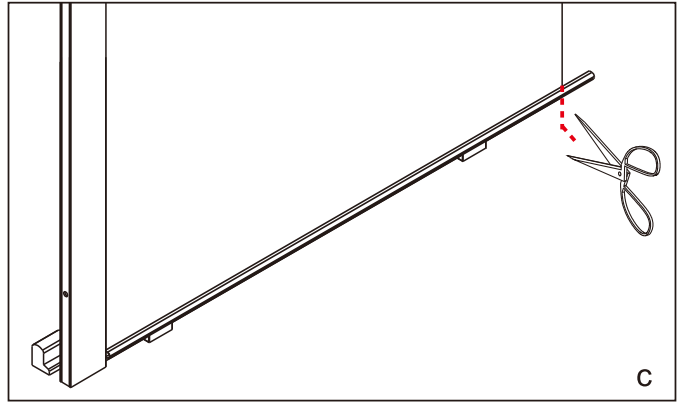

Это изделие тяжёлое и требуются два человека для установки.