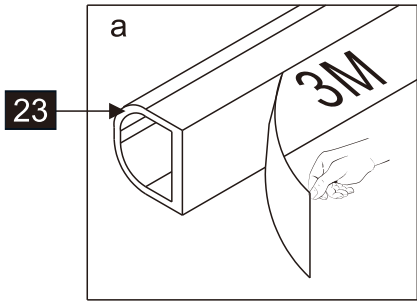

Это изделие тяжёлое и требуются два человека для установки.