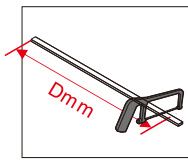

## Душевое ограждение

Инструкция по установке

(для STREAM-FIX-C-Cr)

Это изделие тяжёлое и требуются два человека для установки.

Это изделие тяжёлое и требуются два человека для установки.

Это изделие тяжёлое и требуются два человека для установки.