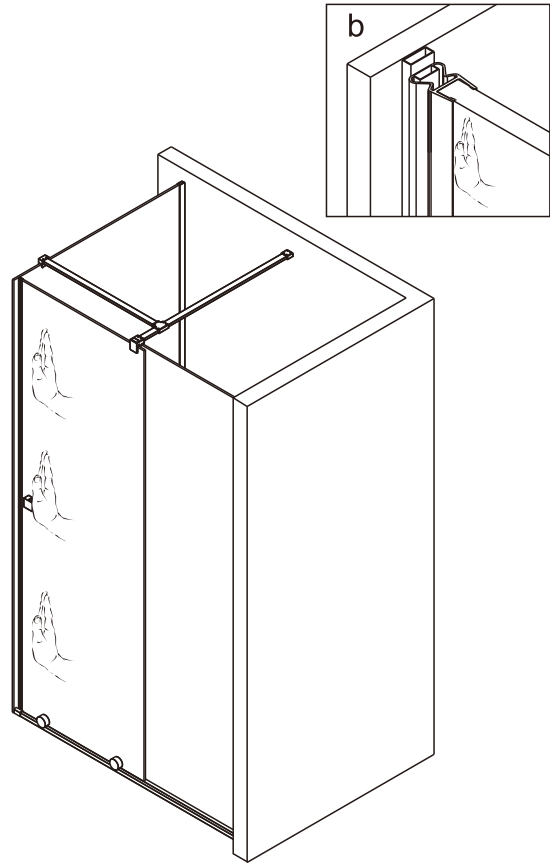

## Душевое ограждение

Инструкция по установке

(для STREAM-FIX-C-Cr)

Это изделие тяжёлое и требуются два человека для установки.

Это изделие тяжёлое и требуются два человека для установки.

Это изделие тяжёлое и требуются два человека для установки.