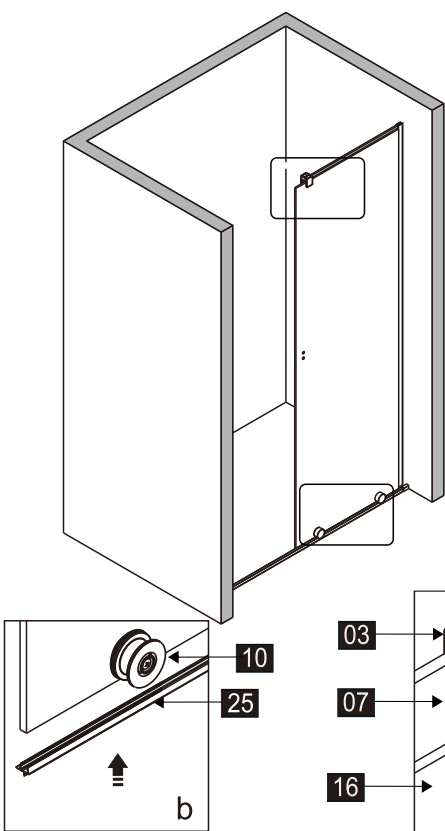

## Душевое ограждение

Инструкция по установке

(для STREAM-BF-1-C-Cr)

Это изделие тяжёлое и требуются два человека для установки.

Это изделие тяжёлое и требуются два человека для установки.

Это изделие тяжёлое и требуются два человека для установки.