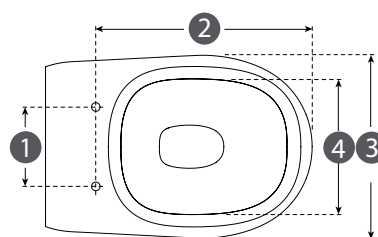

## Как подобрать сиденье для унитаза?

Замерьте четыре параметра унитаза:

- 1 — Расстояние между отверстиями для крепления сиденья
- 2 — Расстояние от оси крепления до края унитаза
- 3 — Ширину унитаза
- 4 — Расстояние между внутренними краями обода