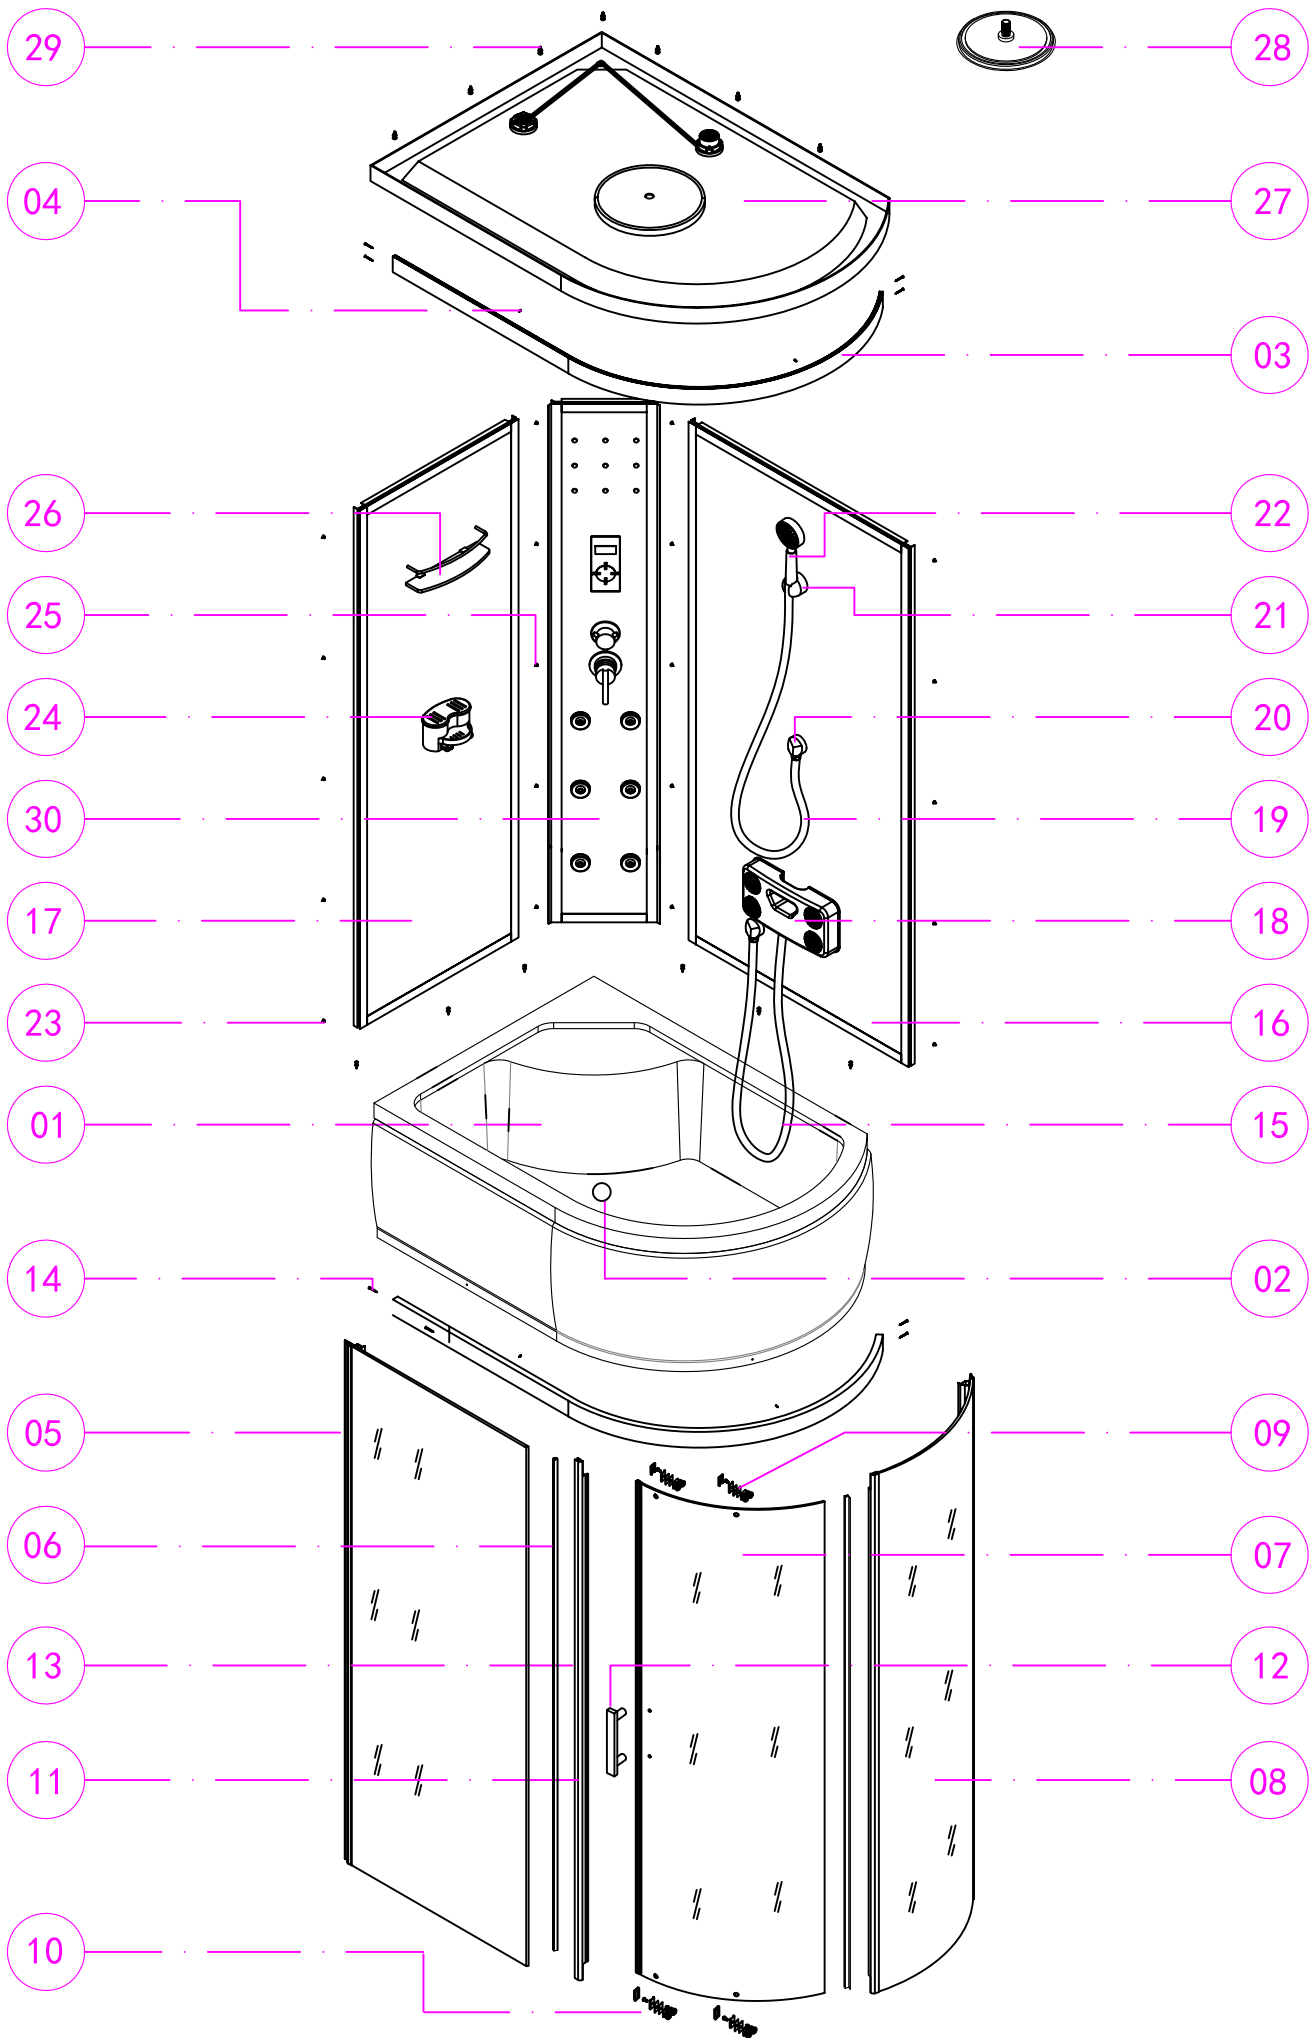

**Инструкция по сборке
душевой кабины ТИМО**

Модель: Т - 1110

23

X10