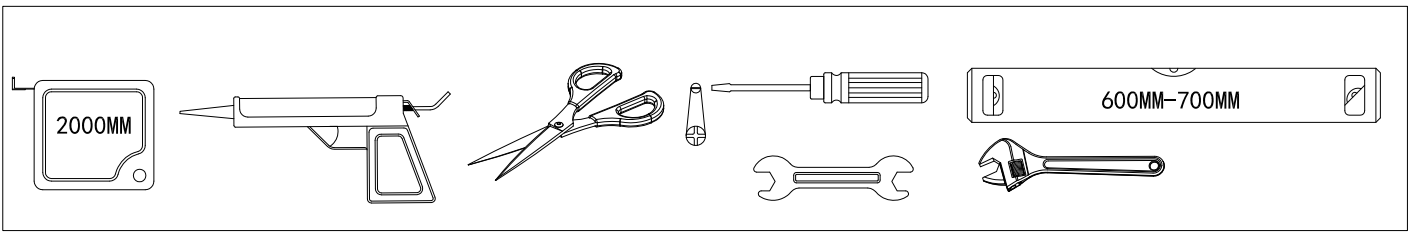

**Инструкция по сборке
душевой кабины ТИМО**

Модель: Т - 1110

23

X10