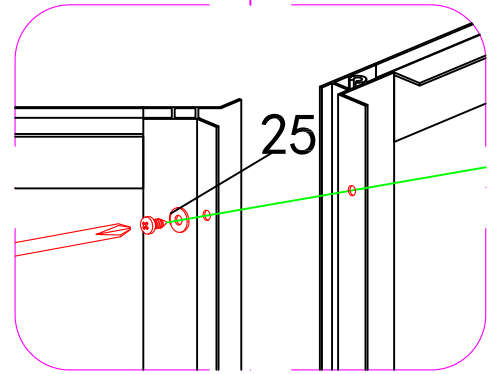

**Инструкция по сборке
душевой кабины ТИМО**

Модель: Т - 1110

23

X10