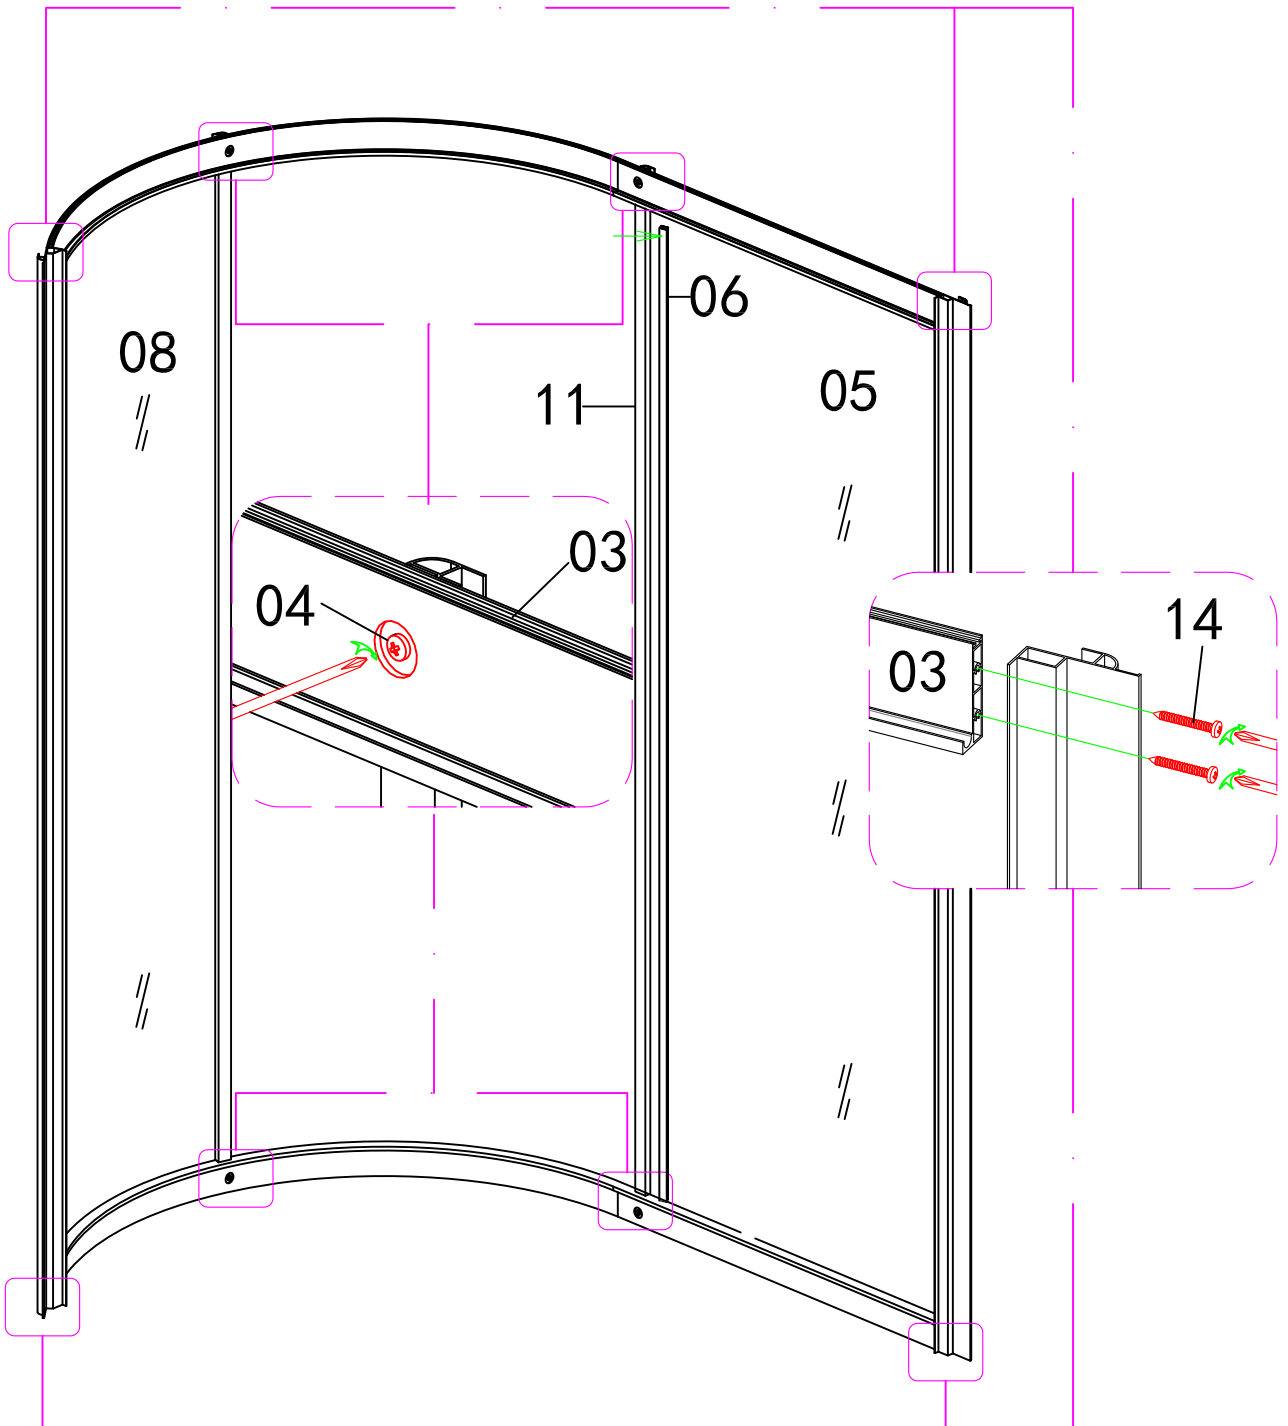

**Инструкция по сборке
душевой кабины ТИМО**

Модель: Т - 1110

23

X10