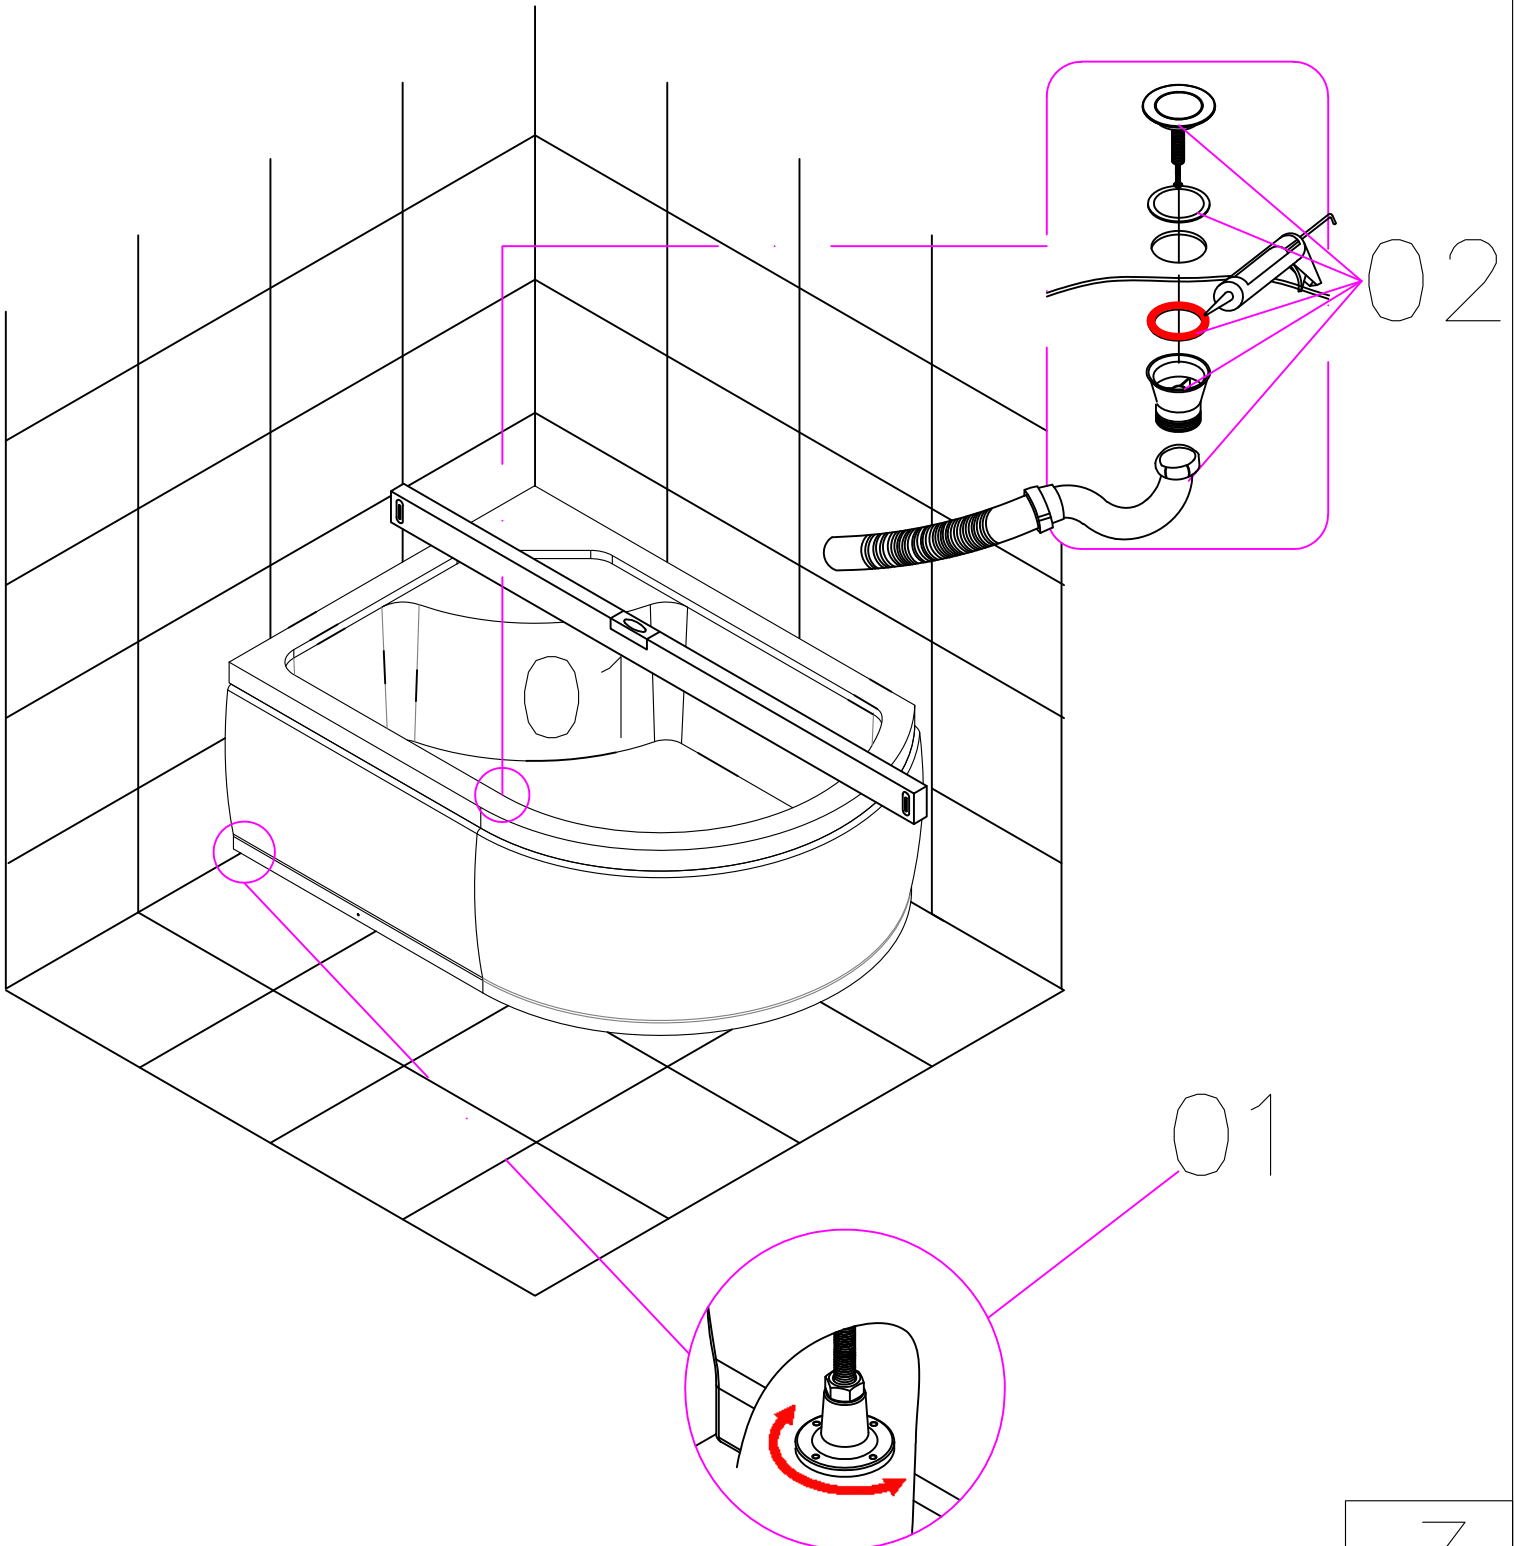

**Инструкция по сборке
душевой кабины ТИМО**

Модель: Т - 1110

23

X10