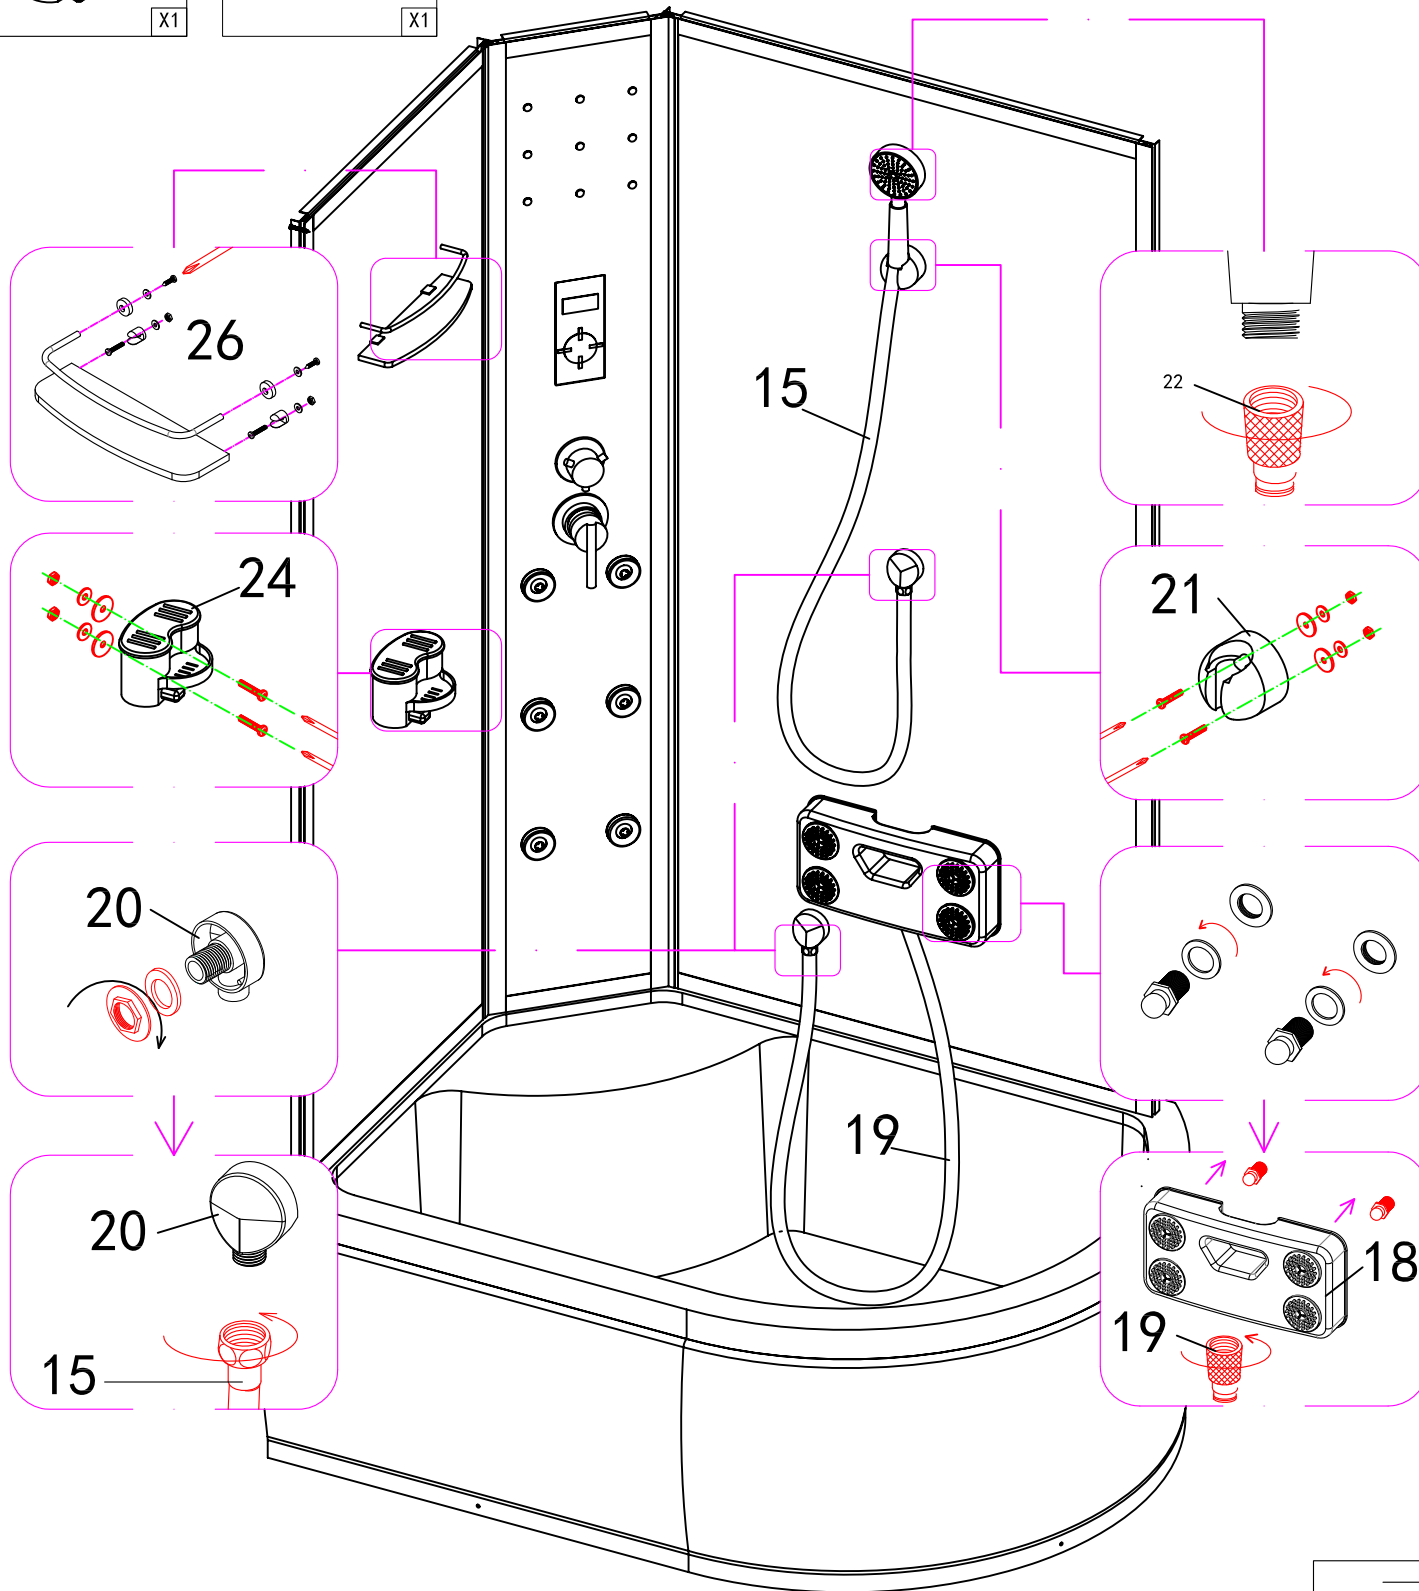

**Инструкция по сборке
душевой кабины ТИМО**

Модель: Т - 1110

23

X10