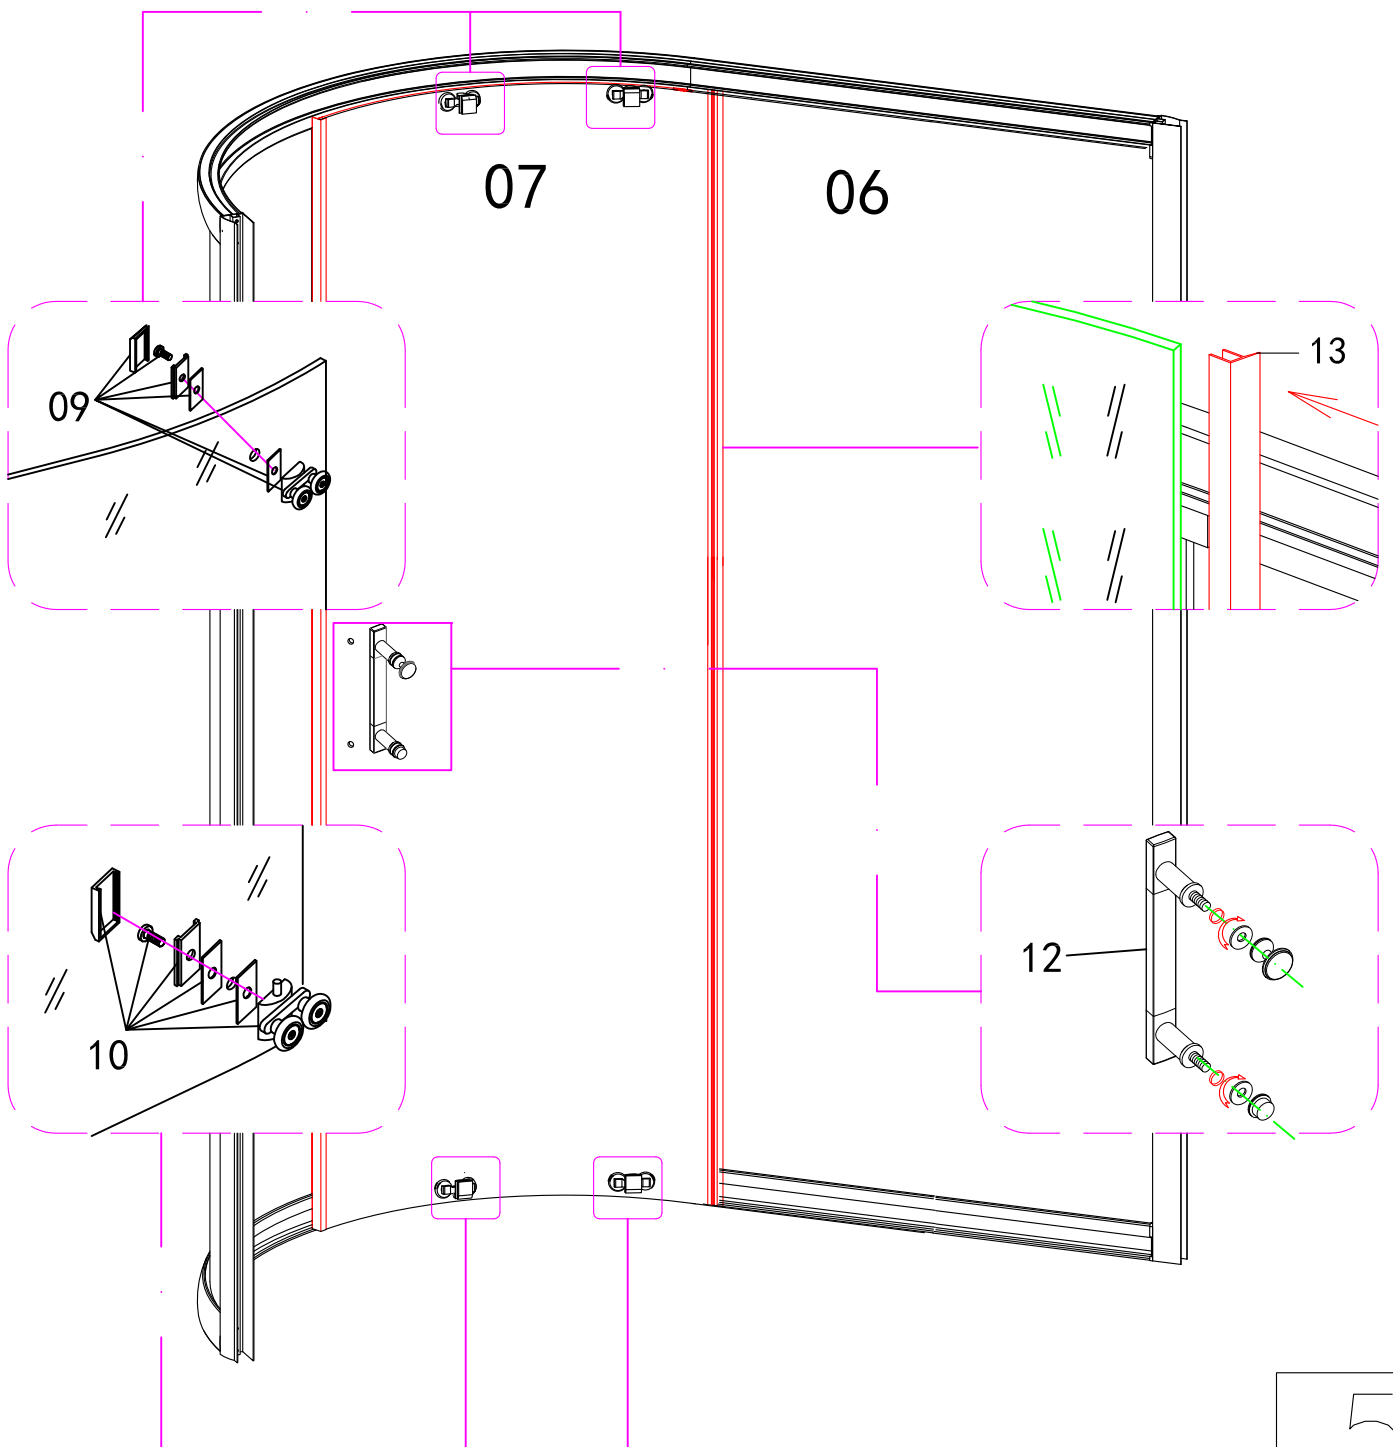

**Инструкция по сборке
душевой кабины ТИМО**

Модель: Т - 1110

23

X10