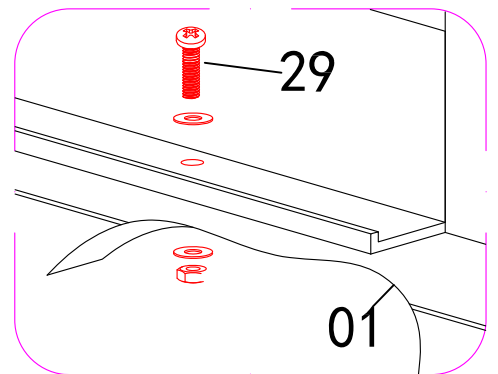

**Инструкция по сборке
душевой кабины ТИМО**

Модель: Т - 1110

23

X10