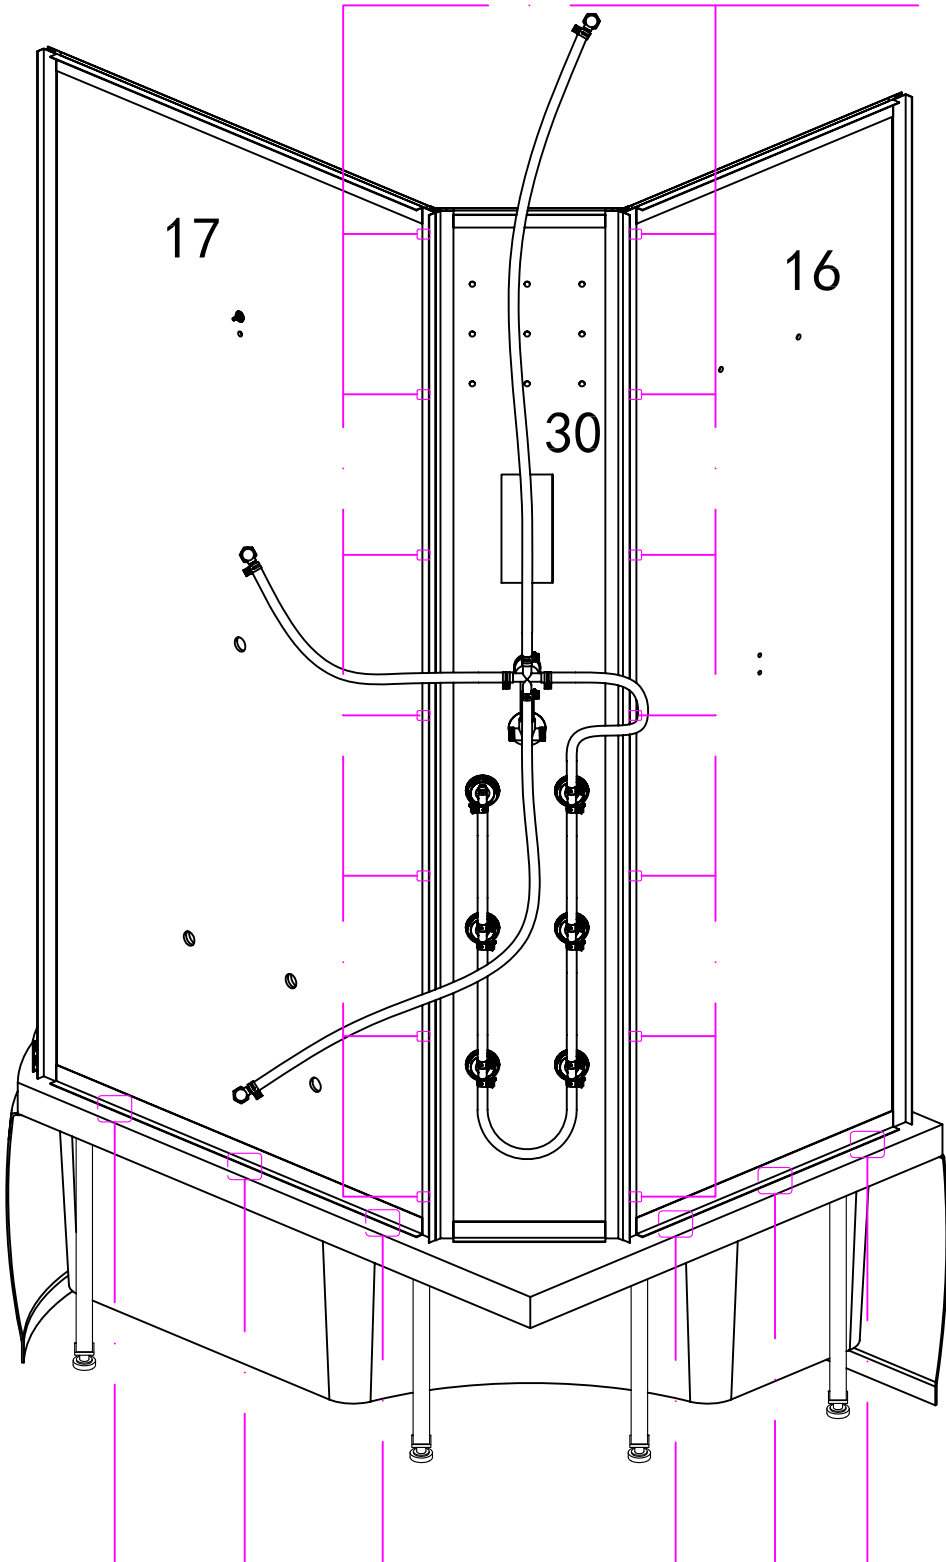

**Инструкция по сборке
душевой кабины ТИМО**

Модель: Т - 1110

23

X10