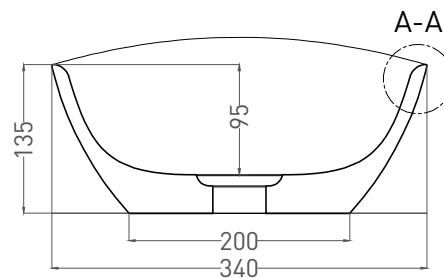

NOEMI

РАКОВИНА НАКЛАДНАЯ 1101103G / 1101203SM

Дизайн: Salini SRL

salini
L'ANIMA DELL'ACQUA

Размеры: 560 x 340 x 150 мм

Вес нетто, брутто: 8.5 / 6, 9 / 8 кг

Материал: S-Sense / S-Stone

Покрытие: глянцевое / матовое

Цвет: RAL / белый

Комплектация: раковина с отверстием

Требуемый смеситель: смеситель отдельностоящий

Гарантия: 5 лет

Производство: Италия / Россия

Salini SRL

20122 Italia, Milano, Piazza del Duomo, 20

info@salini-srl.com

www.salini-srl.com

© Salini SRL - All rights reserved

Все права защищены. Несанкционированное копирование, публикация, полное или частичное воспроизведение запрещены.