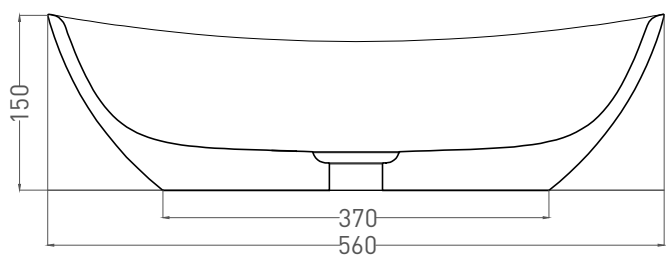

NOEMI

РАКОВИНА НАКЛАДНАЯ 1101103G / 1101203SM

Дизайн: Salini SRL

salini
L'ANIMA DELL'ACQUA

Размеры: 560 x 340 x 150 мм

Вес нетто, брутто: 8.5 / 6, 9 / 8 кг

Материал: S-Sense / S-Stone

Покрытие: глянцевое / матовое

Цвет: RAL / белый

Комплектация: раковина с отверстием

Требуемый смеситель: смеситель отдельностоящий

Гарантия: 5 лет

Производство: Италия / Россия

Salini SRL

20122 Italia, Milano, Piazza del Duomo, 20

info@salini-srl.com