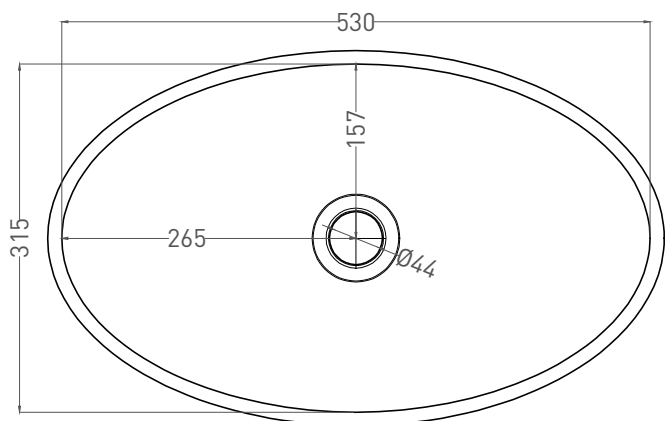

NOEMI

РАКОВИНА НАКЛАДНАЯ 1101103G / 1101203SM

Дизайн: Salini SRL

salini
L'ANIMA DELL'ACQUA

Размеры: 560 x 340 x 150 мм

Вес нетто, брутто: 8.5 / 6, 9 / 8 кг

Материал: S-Sense / S-Stone

Покрытие: глянцевое / матовое

Цвет: RAL / белый

Комплектация: раковина с отверстием

Требуемый смеситель: смеситель отдельностоящий

Гарантия: 5 лет

Производство: Италия / Россия

Salini SRL

20122 Italia, Milano, Piazza del Duomo, 20

info@salini-srl.com

www.salini-srl.com

© Salini SRL - All rights reserved

Все права защищены. Несанкционированное копирование, публикация, полное или частичное воспроизведение запрещены.