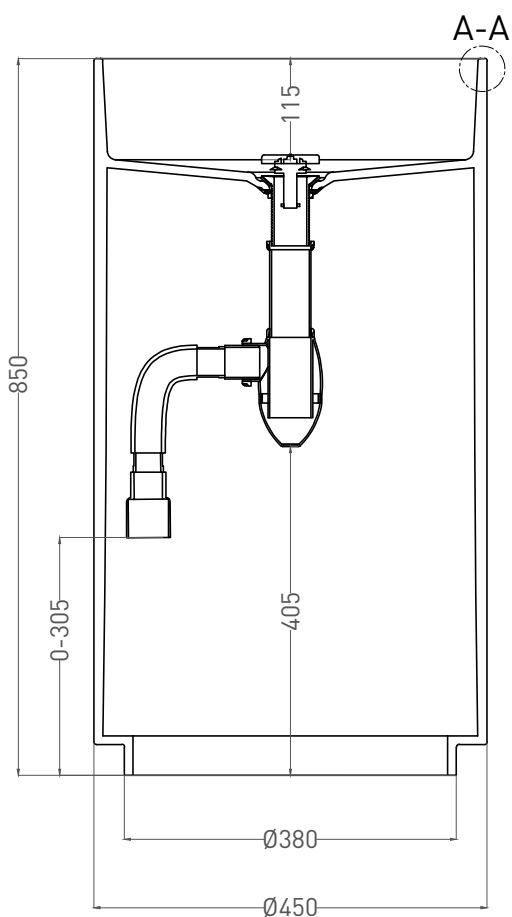

ARMONIA 01

РАКОВИНА НАПОЛЬНАЯ 130111SM

Дизайн: Salini SRL

salini
L'ANIMA DELL'ACQUA

Размеры: 450 x 450 x 850 мм

Вес нетто / брутто: 55 / 70 кг

Материал: S-Stone

Покрытие: матовое

Цвет: RAL / белый

Комплектация: донный клапан "Up&Down" цвет белый, сифон

Требуемый смеситель: отдельностоящий

Гарантия: 5 лет

Производство: Италия / Россия

Salini SRL

20122 Italia, Milano, Piazza del Duomo, 20

info@salini-srl.com

www.salini-srl.com

© Salini SRL - All rights reserved

Все права защищены. Несанкционированное копирование, публикация, полное или частичное воспроизведение запрещены.