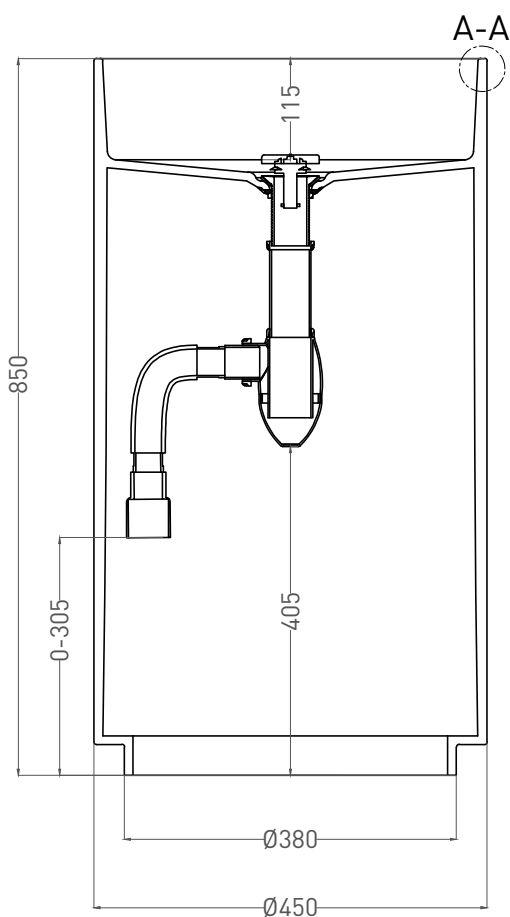

ARMONIA 01

РАКОВИНА НАПОЛЬНАЯ 130111G

Дизайн: Salini SRL

salini
L'ANIMA DELL'ACQUA

Размеры: 450 x 450 x 850 мм

Вес нетто / брутто: 70 / 85 кг

Материал: S-Sense

Покрытие: глянцевое

Цвет: RAL / белый

Комплектация: донный клапан "Up&Down" цвет белый, сифон

Требуемый смеситель: отдельностоящий

Гарантия: 5 лет

Производство: Италия / Россия

Salini SRL

20122 Italia, Milano, Piazza del Duomo, 20

info@salini-srl.com

www.salini-srl.com

© Salini SRL - All rights reserved

Все права защищены. Несанкционированное копирование, публикация, полное или частичное воспроизведение запрещены.