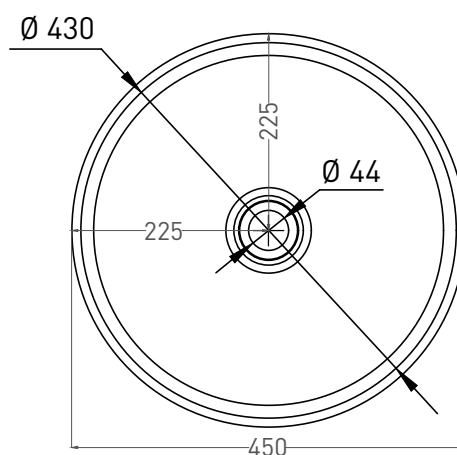

ARMONIA 01

РАКОВИНА НАПОЛЬНАЯ 130111G

Дизайн: Salini SRL

salini
L'ANIMA DELL'ACQUA

Размеры: 450 x 450 x 850 мм

Вес нетто / брутто: 70 / 85 кг

Материал: S-Sense

Покрытие: глянцевое

Цвет: RAL / белый

Комплектация: донный клапан "Up&Down" цвет белый, сифон

Требуемый смеситель: отдельностоящий

Гарантия: 5 лет

Производство: Италия / Россия

Salini SRL

20122 Italia, Milano, Piazza del Duomo, 20

info@salini-srl.com

www.salini-srl.com

© Salini SRL - All rights reserved

Все права защищены. Несанкционированное копирование, публикация, полное или частичное воспроизведение запрещены.