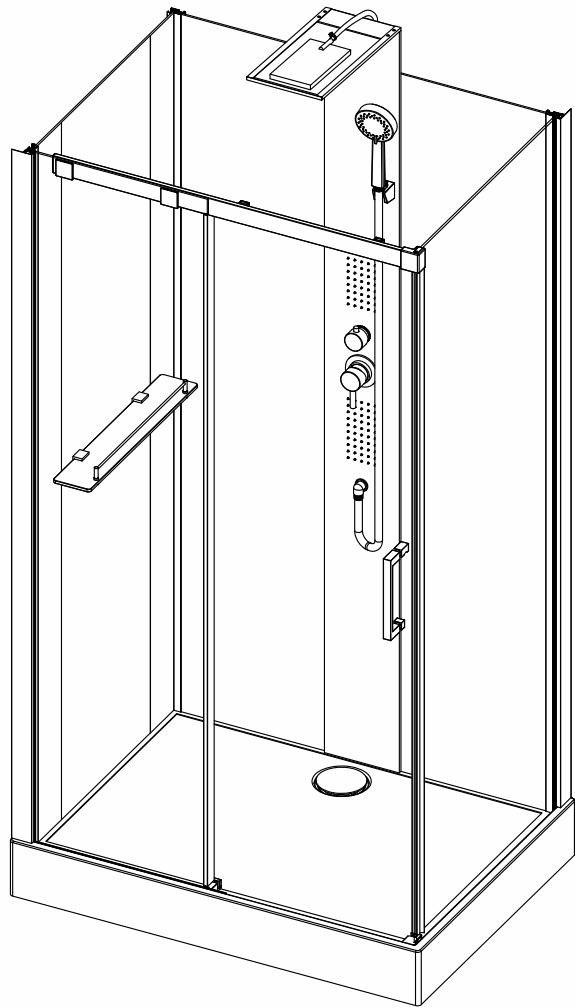

Инструкция по установке и эксплуатации

Коллекция: Galaxy

Душевая кабина
G870I (1000x700x2200мм)

Благодарим Вас за выбор продукции Black & White. Надеемся, что Вы по достоинству оцените качество нашей продукции. Перед установкой и использованием продукции, пожалуйста, внимательно ознакомьтесь с данной инструкцией.