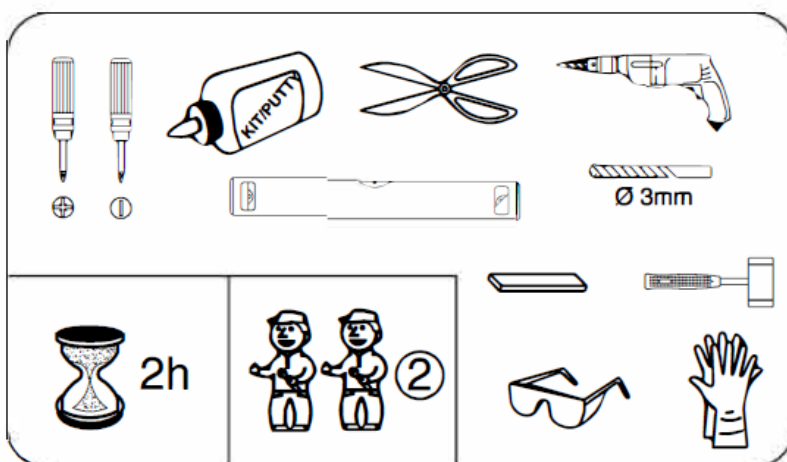

ВАЖНО!

Перед установкой внимательно проверьте комплектацию выбранной Вами продукции, а также отсутствие повреждений при транспортировке. Претензии по недокомплектации и по повреждениям после установки изделия не принимаются. Во избежании травматизма при сборке и использовании изделия, внимательно прочитайте данное руководство. Несоблюдение инструкции может повлечь неправильную сборку изделия и снятие изделия с гарантии.