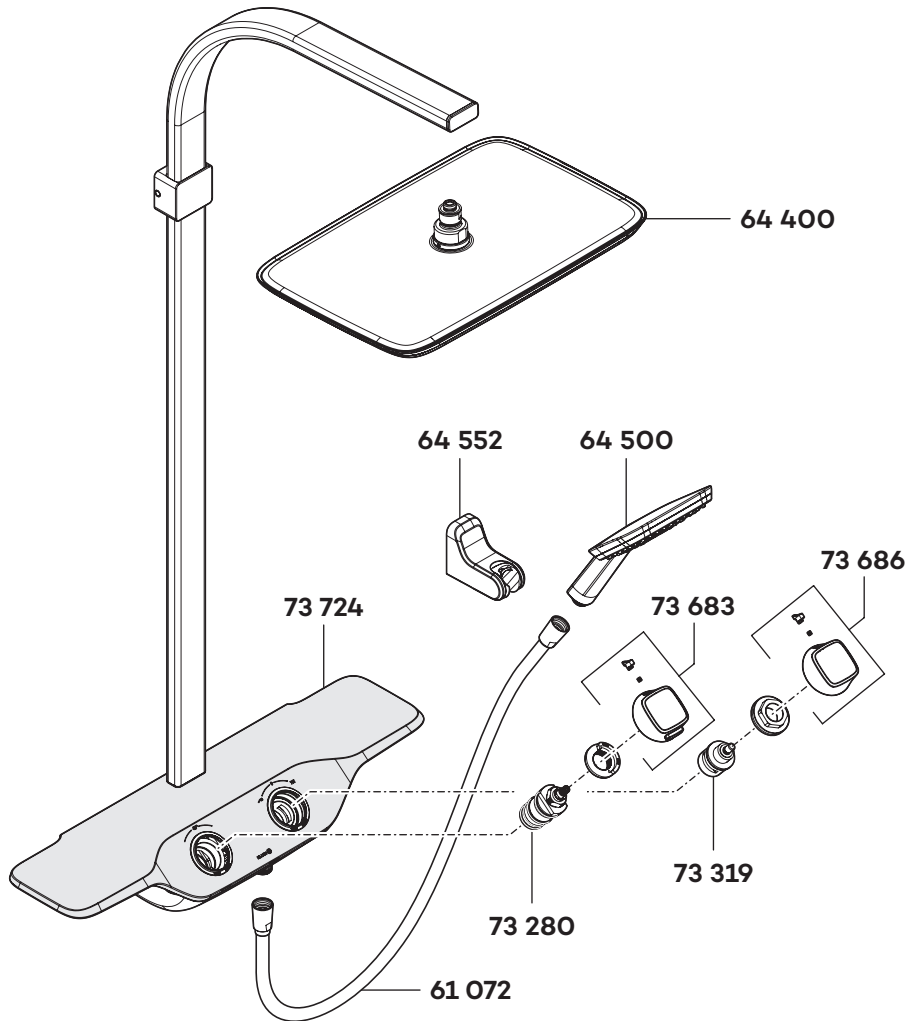

KLUDI COCKPIT

80200

A_8020000

80200	Shower Cockpit Discovery	Shower Cockpit Discovery	Shower Cockpit Discovery
61 072	flexibler Schlauch	flexible shower hose	flexibele doucheslang
64 400	Kopfbrause	headshower	hoofddouche
64 500	Handbrause	handshower	handdouche
64 552	Wand-Brausehalter	shower hook	wanddouchehouder
73 280	Temperaturregeleinheit	temperature control valve	temperatuurregeleenheid
73 319	Diverter Kartusche	Diverter cartridge	omstel binnenwerk
73 683	Temperaturwählgriff	temperature control handle	temperatuurkeuzeknop
73 686	Umstellgriff	lever for diverter	omstelgreep
73 724	Ablage 550	shelf 550	planchet 550