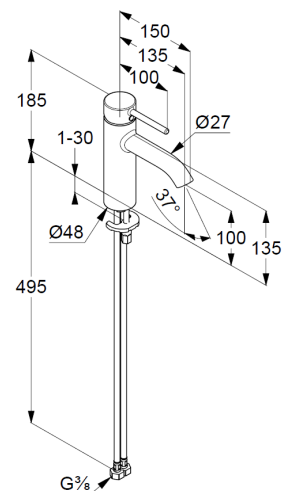

**KLUDI BOZZ**

однорычажный смеситель на умывальник 100 DN 15

**№ артикула:**

38 282 39 76

**Поверхность:**

черный матовый

**Описание:**

однорычажный смеситель на умывальник 100 DN 15

литой рычаг

монтаж на одно отверстие

расход воды 5 л/мин при давлении 3 бара

аэратор s-pointer Caché M 18,5 x 1

керамический картридж с ограничителем горячей

воды

гибкая подводка G 3/8

система быстрого монтажа

без донного клапана

высота излива 100 мм

**ФОТО**

**РАЗМЕРЫ**

**ГРАФИК РАСХОДА ВОДЫ**