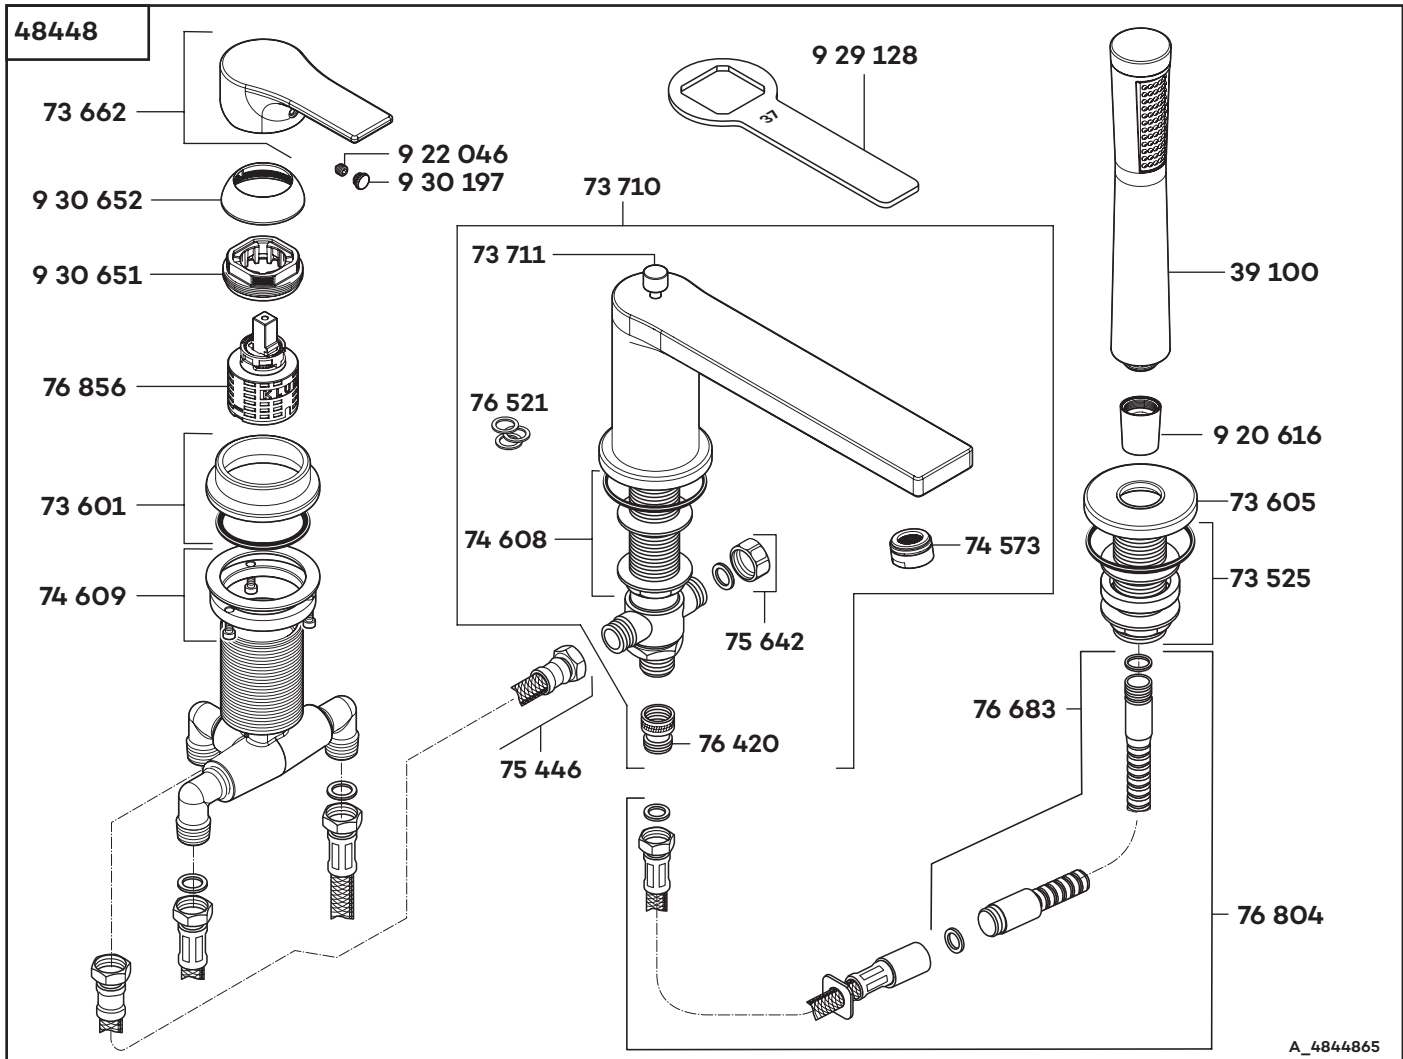

KLUDI ZENTA SL

| 48448 | Wannenfüll- und Brause- Einhandmischer DN 15 | single lever bath- and shower mixer DN 15 | ééngreeps bad-/douchemengkraan 1/2" |
|---------|---|--|--|
| 39 100 | Handbrause | handshower | handdouché |
| 73 525 | Befestigungssatz | assembling set | bevestigingsset |
| 73 601 | Rosette | wall flange | rozet |
| 73 605 | Rosette | wall flange | rozet |
| 73 662 | Hebel | lever | hendel |
| 73 710 | Auslauf, komplett | spout | uitloop |
| 73 711 | Zugstange | lift rod | trekstang |
| 74 573 | s-pointer M 24 x 1D | s-pointer M 24 x 1D | s-pointer M 24 x 1D |
| 74 608 | Befestigungssatz | assembling set | bevestigingsset |
| 74 609 | Befestigungssatz | assembling set | bevestigingsset |
| 75 446 | Druckschlauch | pressure hose | hogedruk slang |
| 75 642 | Verschlußmutter | fastening nut | afsluitmoer |
| 76 420 | RV-Verschraubung | back flow preventer coupling | terugslagklep |
| 76 521 | Dichtungssatz | sealing set | set dichtingen |
| 76 683 | Brauseschlauch | shower hose | doucheslang |
| 76 804 | Brauseschlauch, kpl. | shower hose complete | doucheslang compleet |
| 76 856 | Kartusche | cartridge | cartouche |
| 920 616 | Konushülse | cone tubing | conische huls |
| 922 046 | Gewindestift | threading lathe | inbus schroef |
| 929 128 | Spannschraubenschlüssel | spanner | sleutel voor spanschroef |
| 930 197 | Markierungsstopfen | red/blue insert | markeringsstop |
| 930 651 | Spannschraube | screw | spanschroef |
| 930 652 | Abdeckkappe | cover cap | afdekkap |