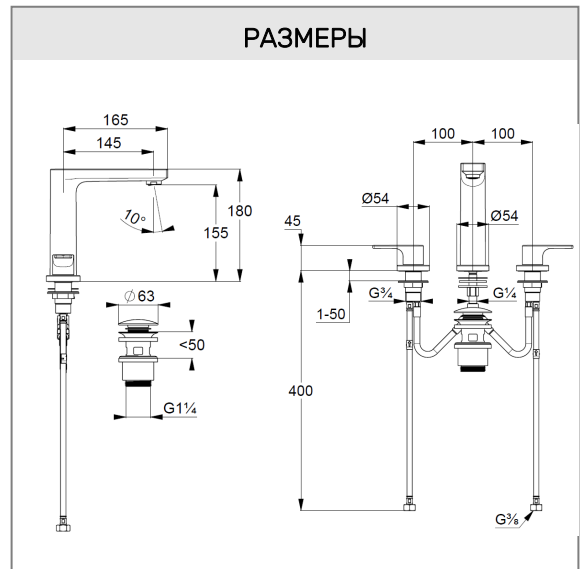

KLUDI ZENTA SL

смеситель на умывальник DN 15

№ артикула:
48 393 05 65

Поверхность:
хром

Описание:

смеситель на умывальник DN 15
литой рычаг
монтаж на 3 отверстия
расход воды 6 л/мин при давлении 3 бара
аэратор s-pointer Eco PCA M 24 x 1
неповоротный излив
керамические кран-буксы 90°
система быстрого монтажа
гибкая подводка G 1/2
донный клапан G 1 1/4
высота излива 155 мм

ФОТО

РАЗМЕРЫ

ГРАФИК РАСХОДА ВОДЫ