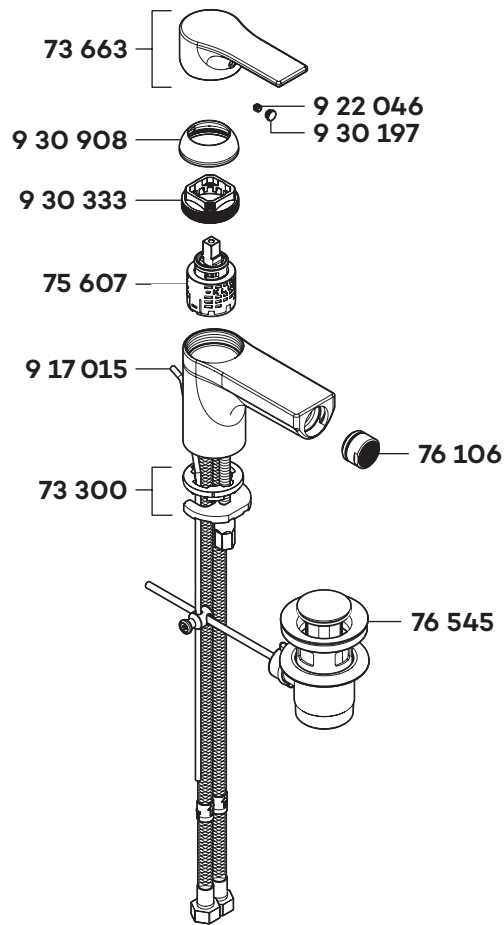

KLUDI ZENTA SL

48530

A_4853065

48530	Bidet-Einhandmischer DN 15	bidet-single lever mixer DN 15	ééngreeps bidetmengkraan 1/2"
73 300	Befestigungssatz	assembling set	bevestigingsset
73 663	Hebel	lever	hendel
75 607	Steuereinheit	control units	besturingseenheid
76 106	s-pointer M 24 x 1	s-pointer M 24 x 1	s-pointer M 24 x 1
76 545	Ablaufgarnitur	pop up waste	afvoergarnituur
917 015	Zugstange	lift rod	trekstang
922 046	Gewindestift	threading lathe	inbus schroef
930 197	Markierungsstopfen	red/blue insert	markeringsstop
930 333	Spannschraube	screw	spanschroef
930 908	Abdeckkappe	cover cap	afdekkap