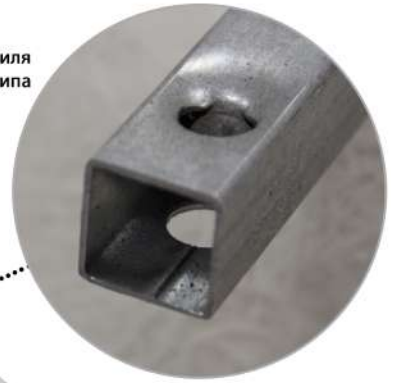

Дополнительная опора по центру

Каркас из стального профиля закрытого типа

Устойчивые к коррозии кубики ППУ для крепления экрана

- Съёмный передний экран
- Антискользящее дно
- Усиленная конструкция
- Эргономичный дизайн
- Увеличенное внутреннее пространство