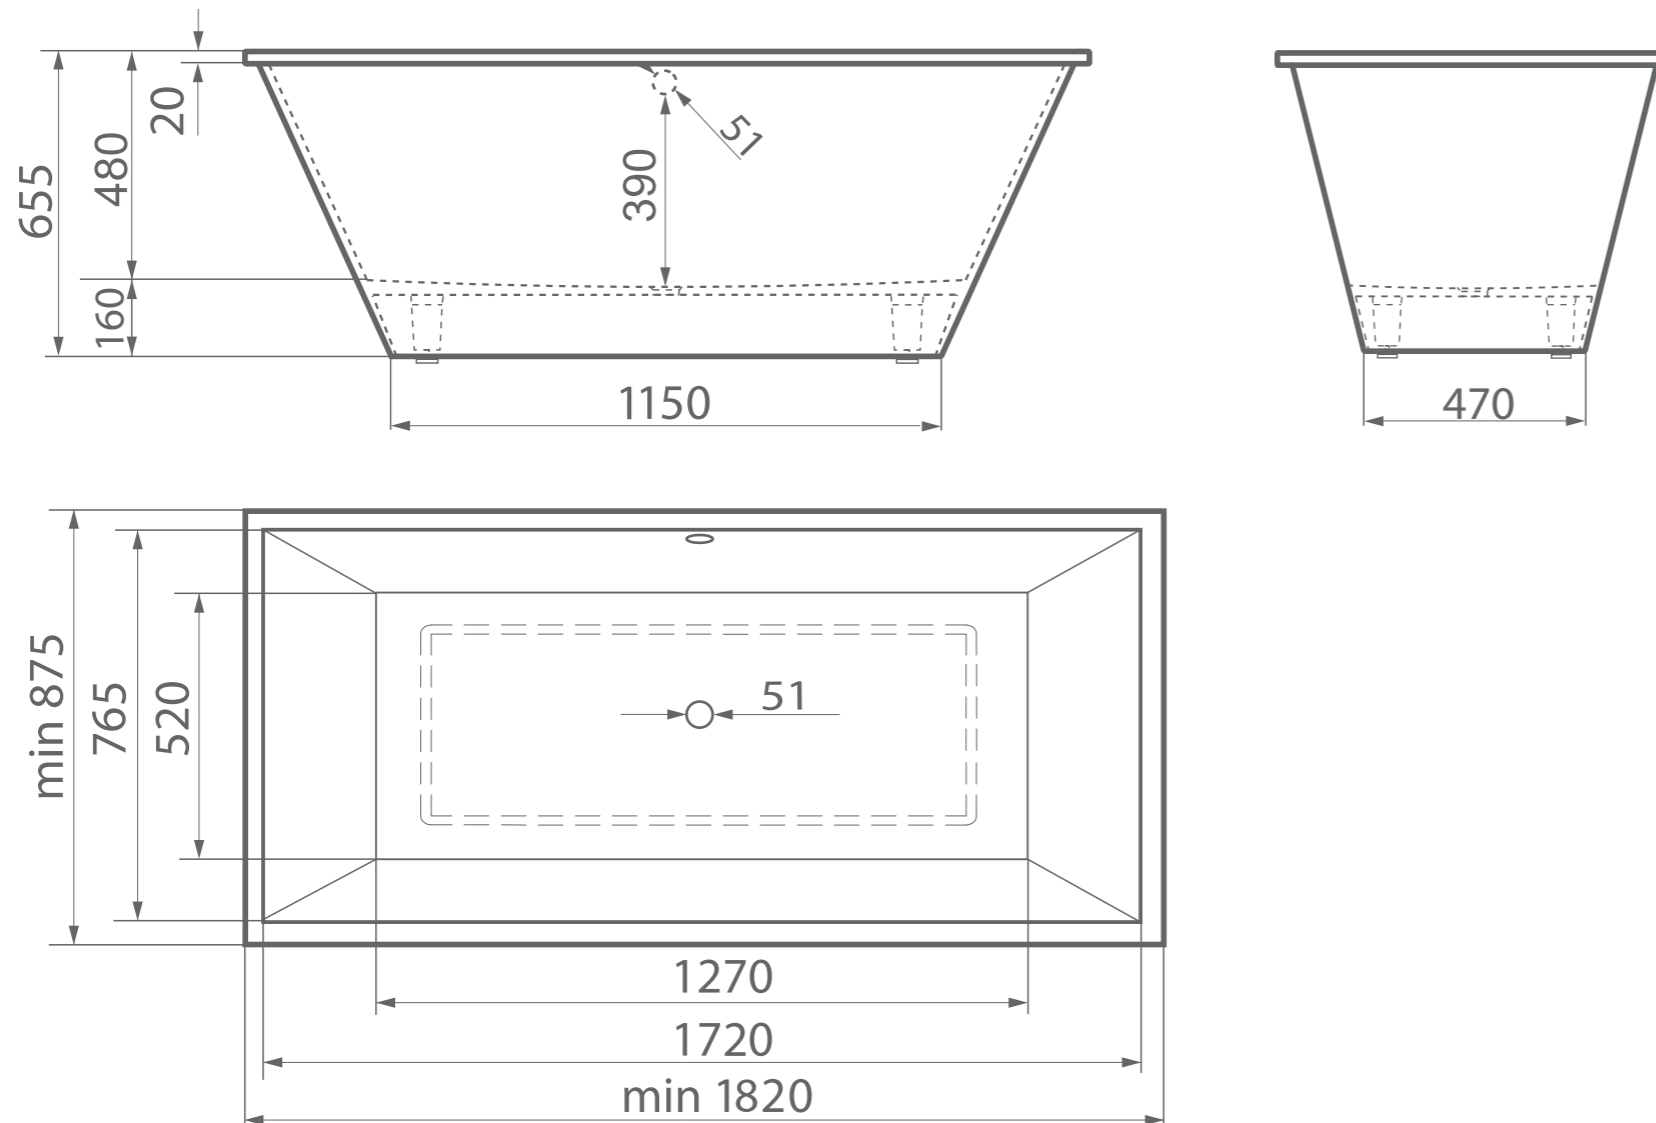

GIBRALTAR

Размеры индивидуальные
min 1820xmin 875x655 мм

esce

herba balneis

Примеры возможного исполнения ванны*:

*Вы можете предложить любой другой вариант.
Место врезки дополнительного оборудования по согласованию.