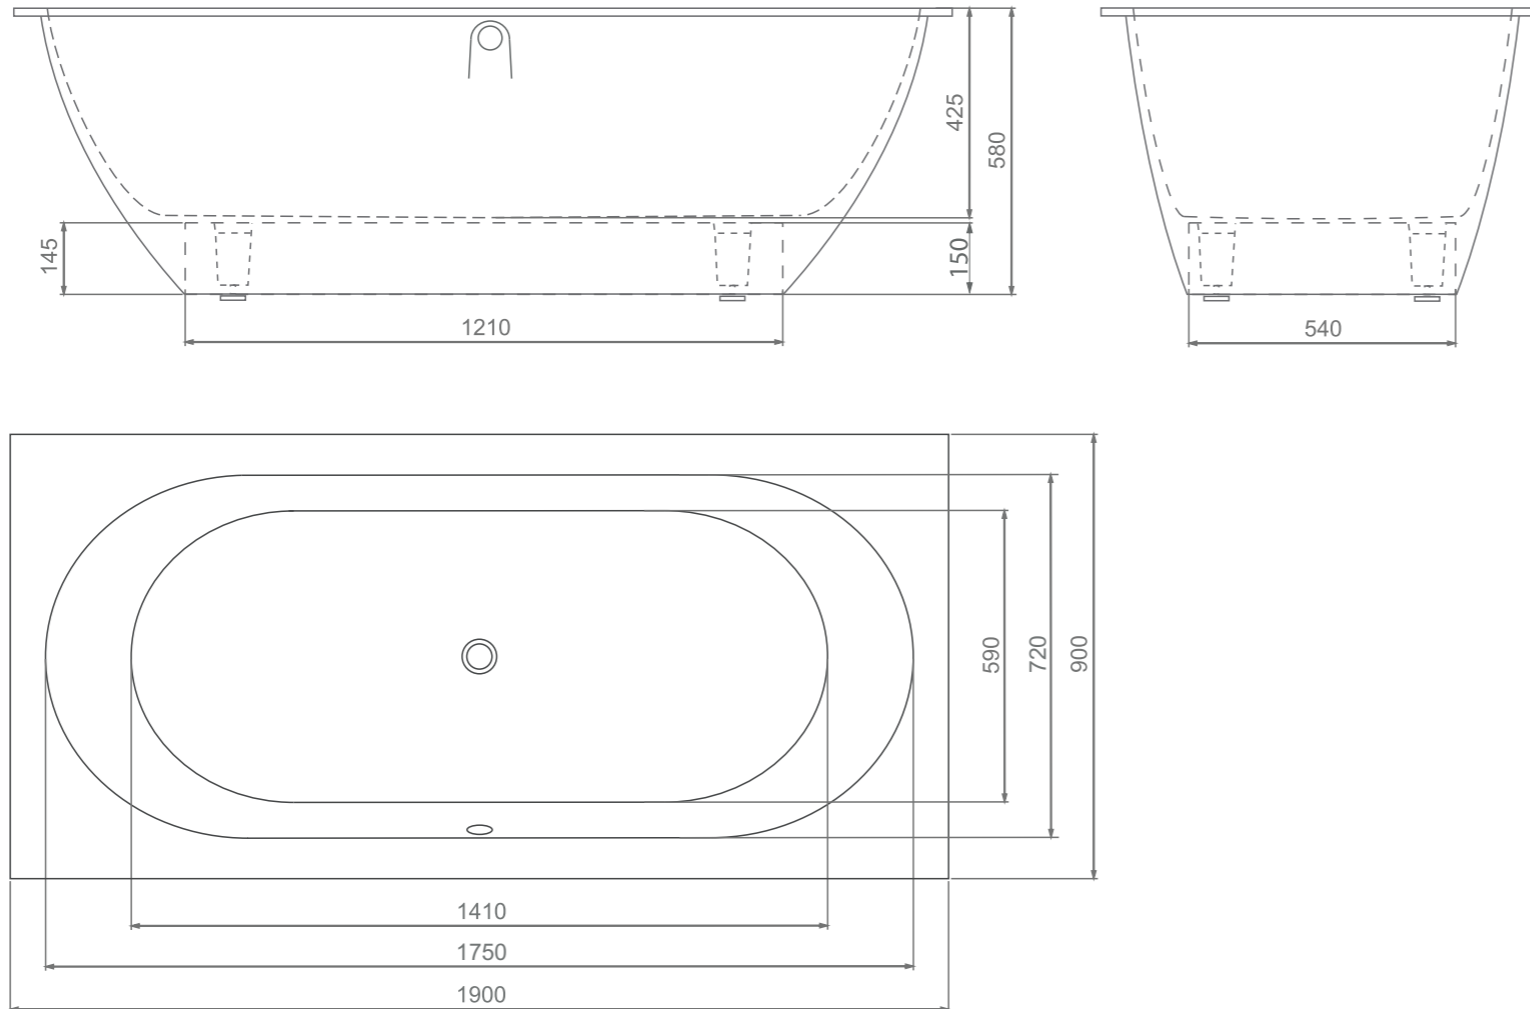

PALAWAN

Размеры стандартные
1900x900x580 мм

esce

herba balneis

Примеры возможного исполнения ванны :

Место врезки дополнительного оборудования по согласованию.