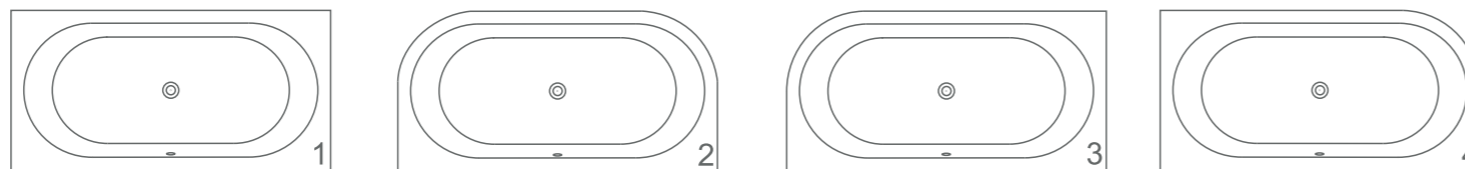

PALAWAN

Размеры стандартные
1900x900x580 мм

esce

herba balneis

Примеры возможного исполнения ванны :

Место врезки дополнительного оборудования по согласованию.