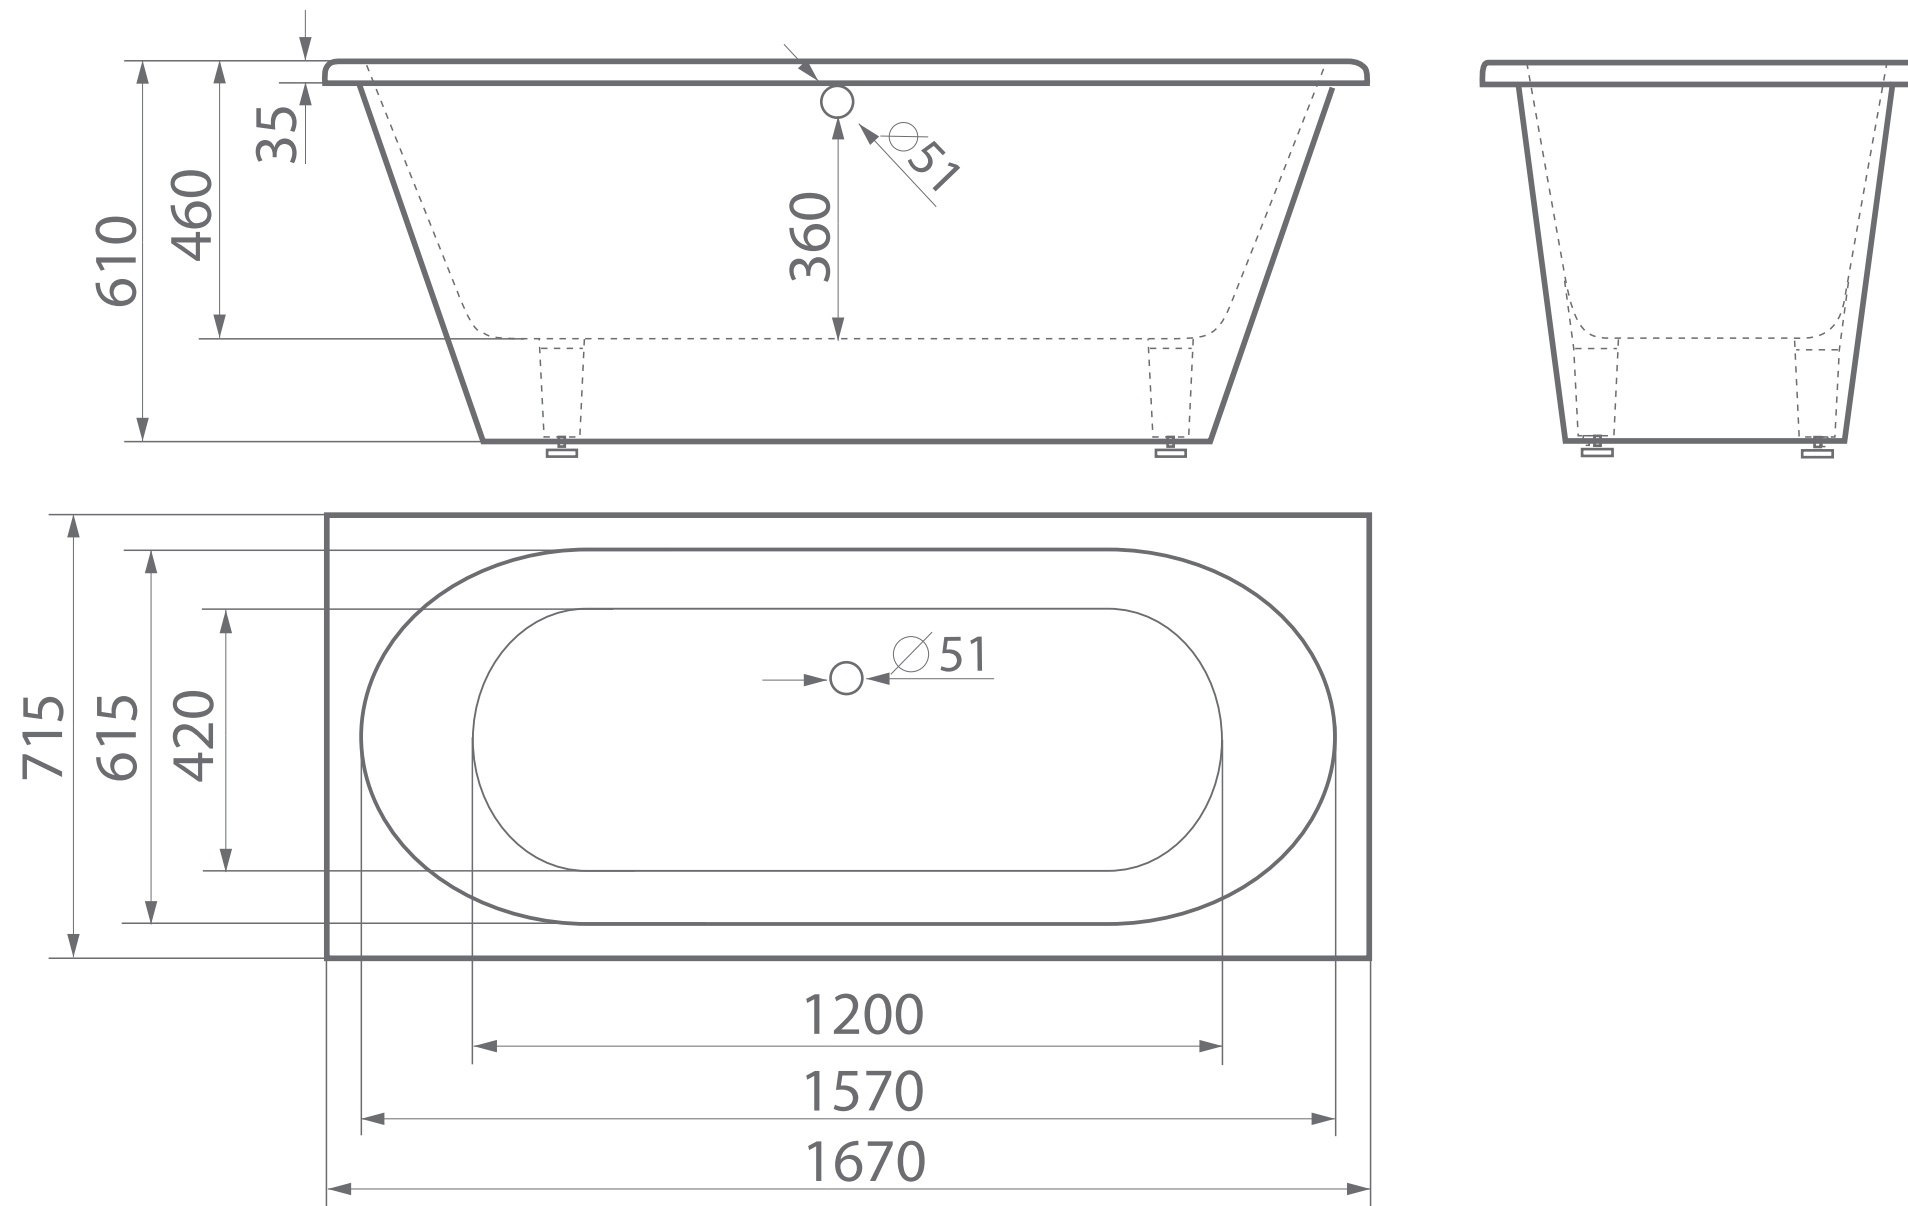

SOKOTRA

Размеры индивидуальные
1670x715x610 мм

esce

herba balneis

Примеры возможного исполнения ванны:

Место врезки дополнительного оборудования по согласованию.