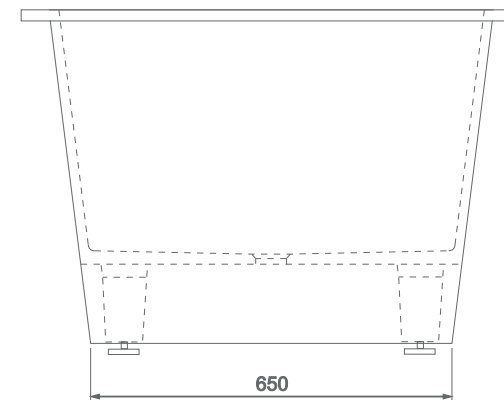

SAMAR

Размеры индивидуальные
min 1600xmin 900x595 мм

esce

herba balneis

Примеры возможного исполнения ванны :

Возможно правое/левое исполнение
Место врезки дополнительного оборудования по согласованию.