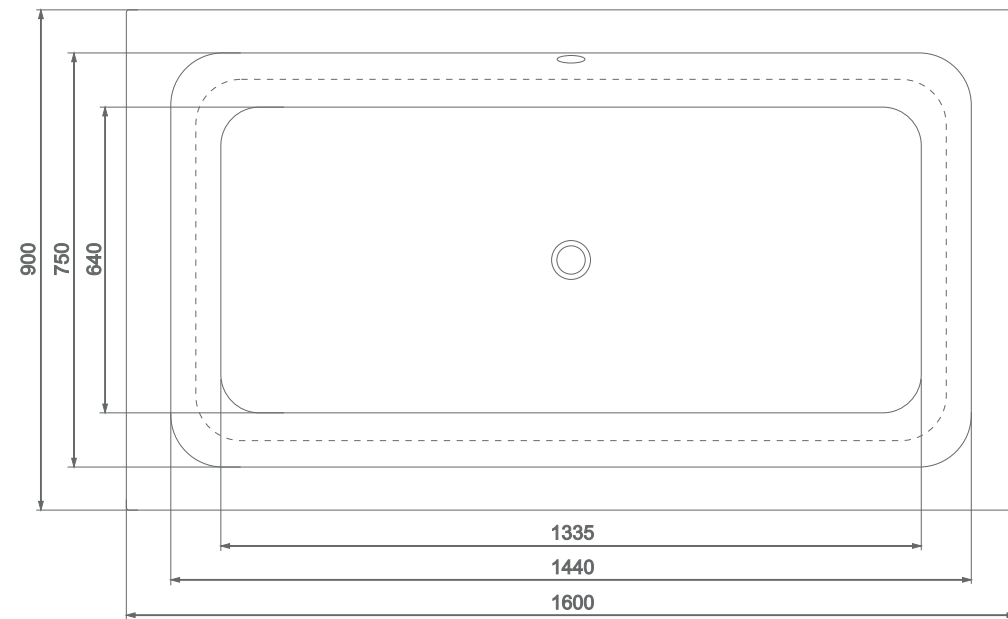

SAMAR

Размеры индивидуальные
min 1600xmin 900x595 мм

esce

herba balneis

Примеры возможного исполнения ванны :

Возможно правое/левое исполнение
Место врезки дополнительного оборудования по согласованию.