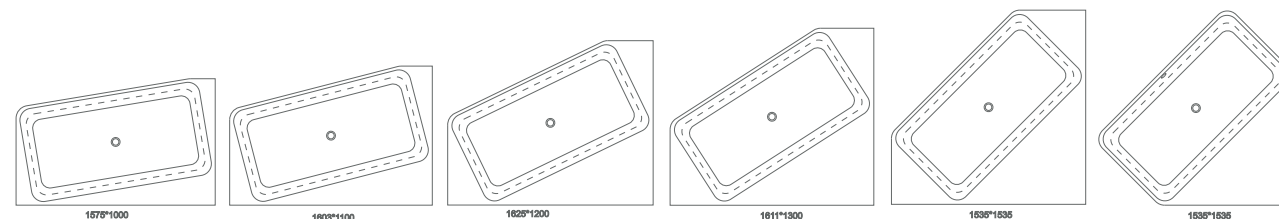

SAMAR

Размеры индивидуальные
min 1600xmin 900x595 мм

esce

herba balneis

Примеры возможного исполнения ванны :

Возможно правое/левое исполнение
Место врезки дополнительного оборудования по согласованию.