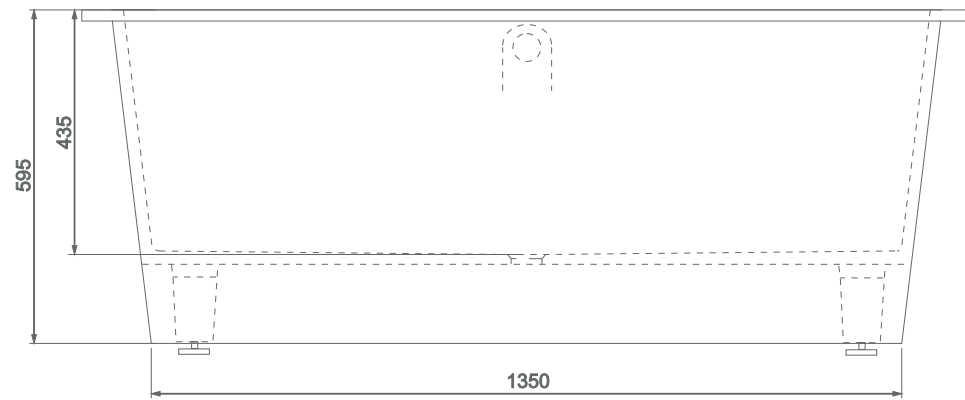

SAMAR

Размеры индивидуальные
min 1600xmin 900x595 мм

esce

herba balneis

Примеры возможного исполнения ванны :

Возможно правое/левое исполнение
Место врезки дополнительного оборудования по согласованию.