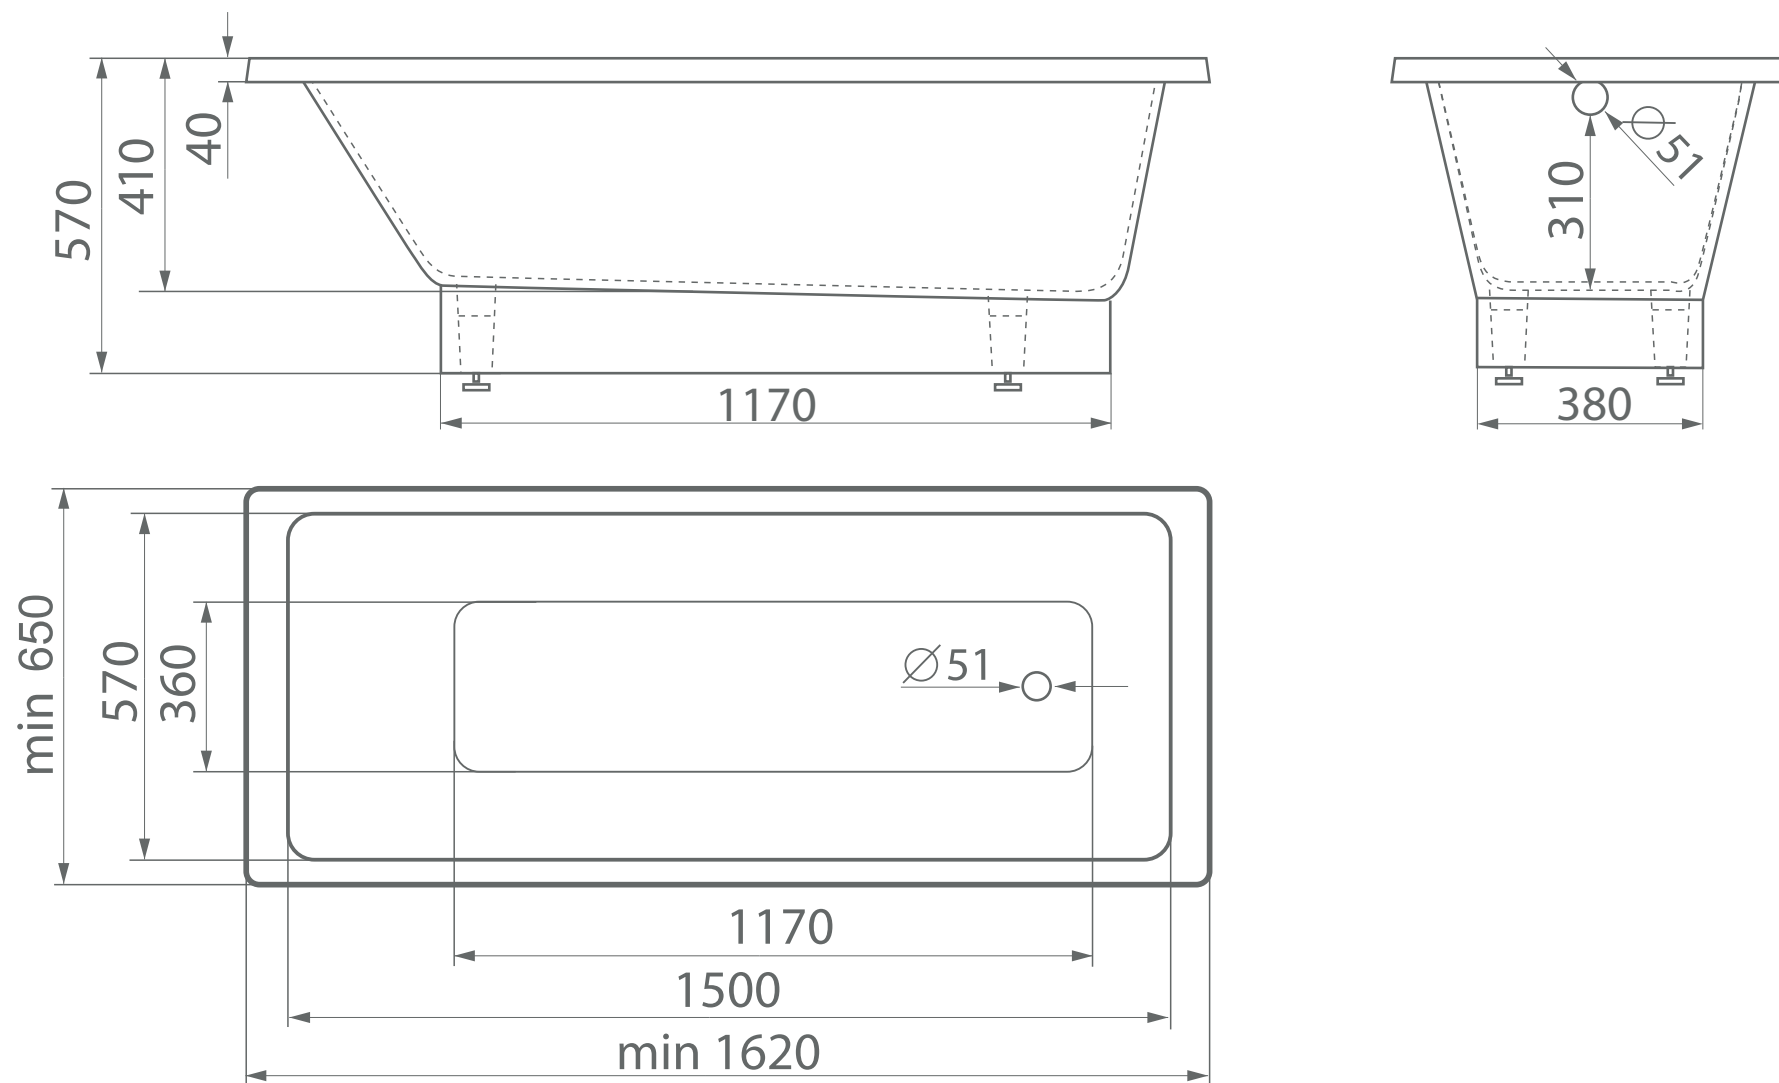

# JAVA

Размеры индивидуальные  
min 1620xmin 650x570 мм

esce

herba balneis

Примеры возможного исполнения ванны\*:

\*Вы можете предложить любой другой вариант.

Место врезки дополнительного оборудования по согласованию.