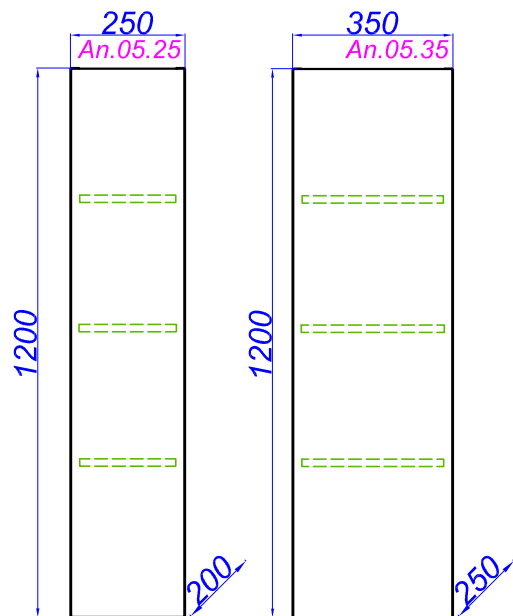

Neringa 800

- Т** - место подвода воды и слив
- О** - зона обогрева зеркала
- З** - место вывода электрического провода