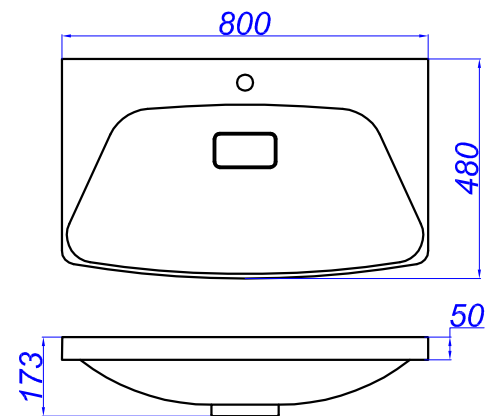

Neringa 800

- Т** - место подвода воды и слив
- О** - зона обогрева зеркала
- З** - место вывода электрического провода