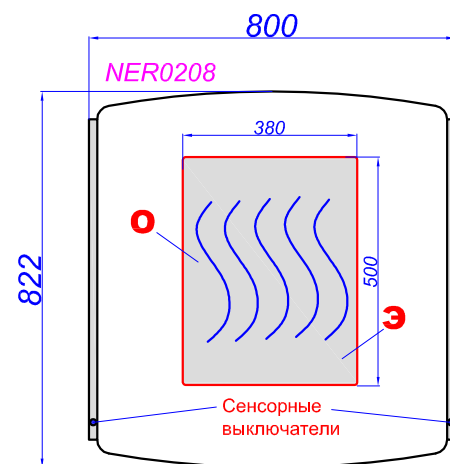

Neringa 800

- Т** - место подвода воды и слив
- О** - зона обогрева зеркала
- З** - место вывода электрического провода