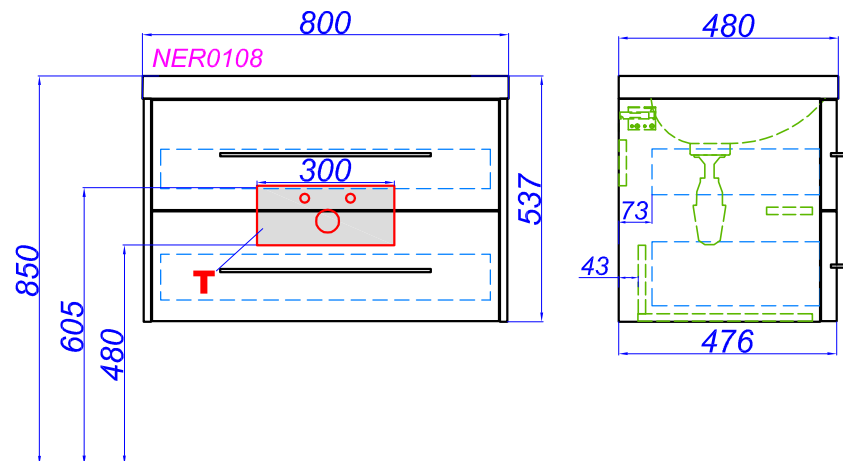

Neringa 800

- Т** - место подвода воды и слив
- О** - зона обогрева зеркала
- З** - место вывода электрического провода