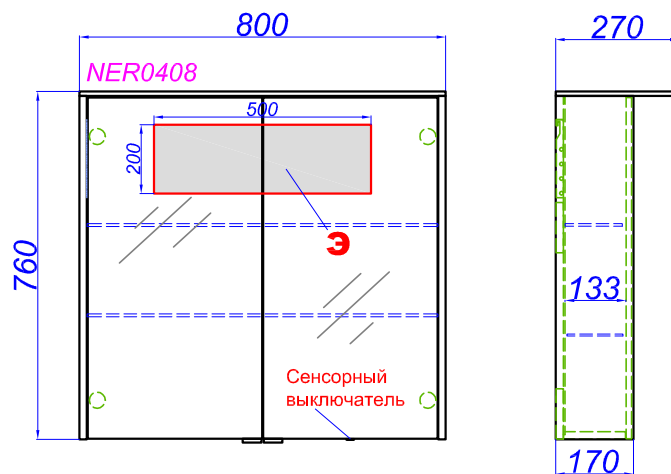

Neringa 800

- Т** - место подвода воды и слив
- О** - зона обогрева зеркала
- З** - место вывода электрического провода